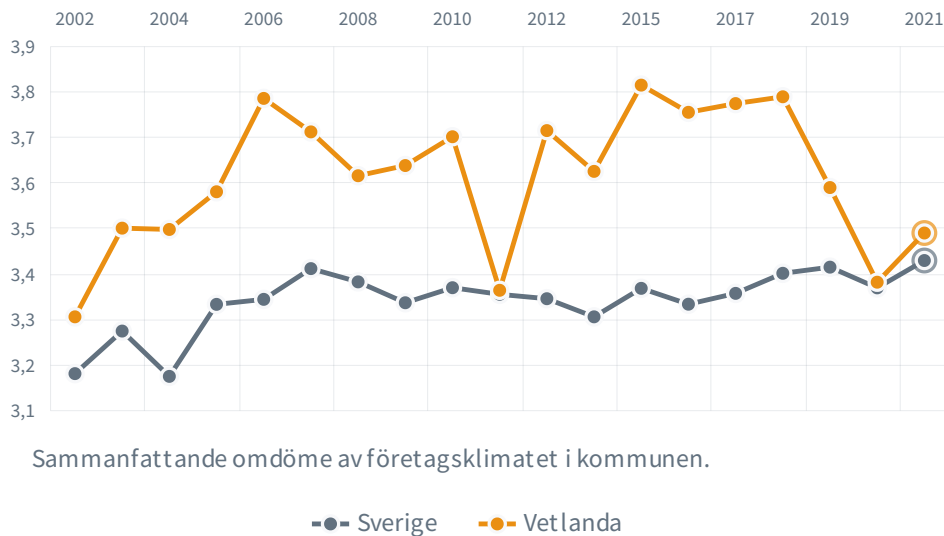

121 (116)

Rankingplacering
2021 (2020)

12

Rankingplacering i SKRs
kommungrupp (C8)

48.5%

tycker att företags-
klimatet är bra

132

företag har svarat på
enkäten

ENKÄTSVAR (FÖRETAGARE, KÄLLA: SVENSKT NÄRINGSLEV)

Vilket sammanfattande omdöme vill du ge företagsklimatet i kommunen

Sammanfattande omdöme av företagsklimatet i kommunen.

—●— Sverige —●— Vetlanda

Företagare

Varje år får företagare i Sverige möjlighet att bedöma företagsklimatet i den egna kommunen. Svaren från företagarna i Vetlanda hittar du under [enkätsvar](#). I samma meny finns också Vetlandas [rankingplacering](#) och en uppdelning på varje faktor som ingår i rankingen. Dessutom har vi samlat [kommunstatistik](#) för dig som vill ta reda på mer om Vetlanda kommun.

I SKRs kommunuppdelning ingår Vetlanda i kommungrupp [C8](#). [Landsbygdskommun](#).

Bästa delrankingfaktor i Vetlanda är

Jobb i kommunen