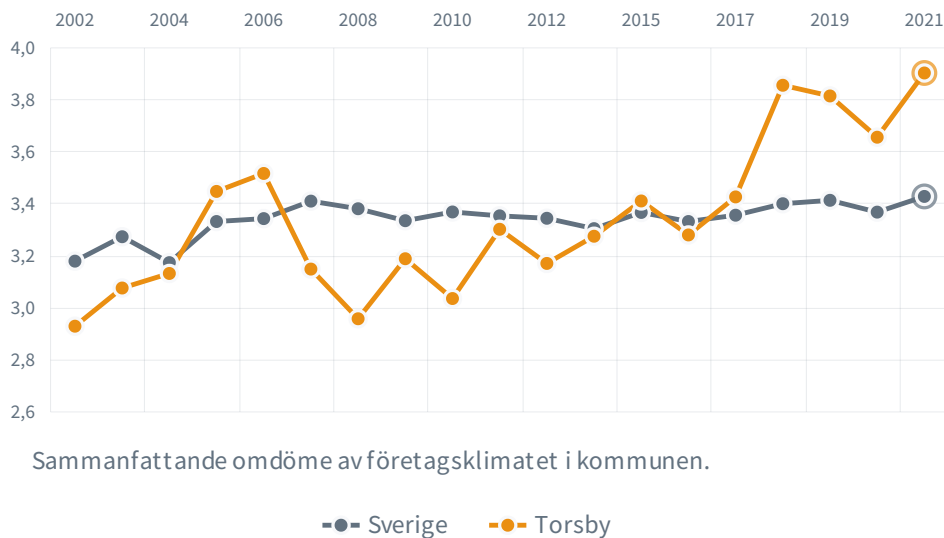

I vilken utsträckning påverkas ditt företag negativt av brottslighet/otrygghet i din kommun?

55 (79)

Rankingplacering
2021 (2020)

2

Rankingplacering i SKRs
kommungrupp ([C8](#))

63.2%

tycker att företags-
klimatet är bra

89

företag har svarat på
enkäten

ENKÄTSVAR (FÖRETAGARE, KÄLLA: SVENSKT NÄRINGS LIV)

Vilket sammanfattande omdöme vill du ge företagsklimatet i kommunen

Sammanfattande omdöme av företagsklimatet i kommunen.

—●— Sverige —●— Torsby

Företagare

Varje år får företagare i Sverige möjlighet att bedöma företagsklimatet i den egna kommunen. Svaren från företagarna i Torsby hittar du under [enkätsvar](#). I samma meny finns också Torsbys [rankingplacering](#) och en uppdelning på varje faktor som ingår i rankingen. Dessutom har vi samlat [kommunstatistik](#) för dig som vill ta reda på mer om Torsby kommun.

I SKRs kommunuppdelning ingår Torsby i kommungrupp [C8](#), [Landsbygds kommun](#).

Bästa delrankingfaktor i Torsby är

I vilken utsträckning påverkas ditt företag negativt av brottslighet/otrygghet i din kommun?