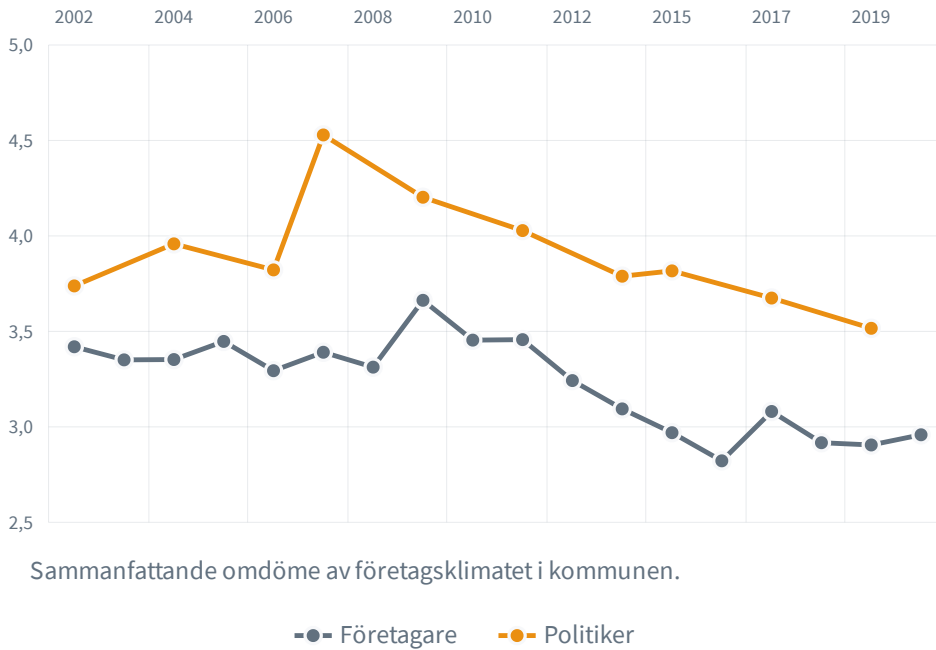

236

Rankingplacering 2020

41

Rankingplacering i SKRs
kommungrupp

36.0%

tycker att företags-
klimatet är bra

89

företag har svarat på
enkäten

ENKÄTSVAR (SVEDALA)

Vilket sammanfattande omdöme vill du ge företagsklimatet i kommunen

Sammanfattande omdöme av företagsklimatet i kommunen.

● Företagare ● Politiker

Varje år får företagare i Sverige möjlighet att bedöma företagsklimatet i den egna kommunen. Svaren från företagarna i Svedala hittar du under [enkätsvar](#). I samma meny finns också Svedalas [rankingplacering](#) och en uppdelning på varje faktor som ingår i rankingen. Dessutom har vi samlat [kommunstatistik](#) för dig som vill ta reda på mer om Svedala kommun.