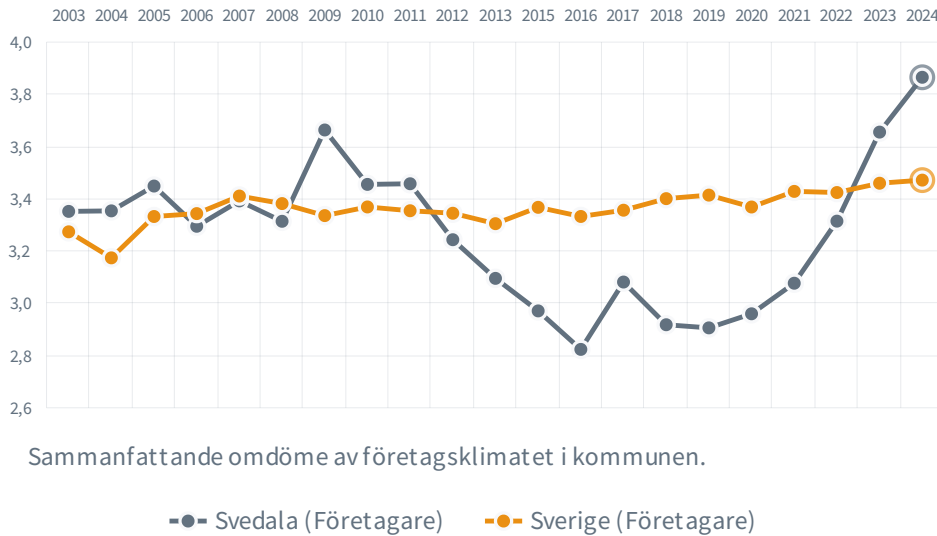

Svedala

84 (151)

Rankingplacering
2023 (2022)

23

Rankingplacering i SKRs
kommungrupp ([A2](#))

60.5%

tycker att företags-
klimatet är bra

81

företag har svarat på
enkäten

ENKÄTSVAR (SVEDALA, SVERIGE, KÄLLA: SVENSKT NÄRINGSLIV)

Vilket sammanfattande omdöme vill du ge företagsklimatet i kommunen

Företagare

Bästa delrankingfaktor i Svedala är

Vägnät, tåg-
och flyg

Varje år får företagare i Sverige möjlighet att bedöma företagsklimatet i den egna kommunen. Svaren från företagarna i Svedala hittar du under [enkätsvar](#). I samma meny finns också Svedalas [rankingplacering](#) och en uppdelning på varje faktor som ingår i rankingen. Dessutom har vi samlat [kommunstatistik](#) för dig som vill ta reda på mer om Svedala kommun.

I SKRs kommunuppdelning ingår Svedala i kommungrupp [A2. Pendlingskommun nära storstad](#).