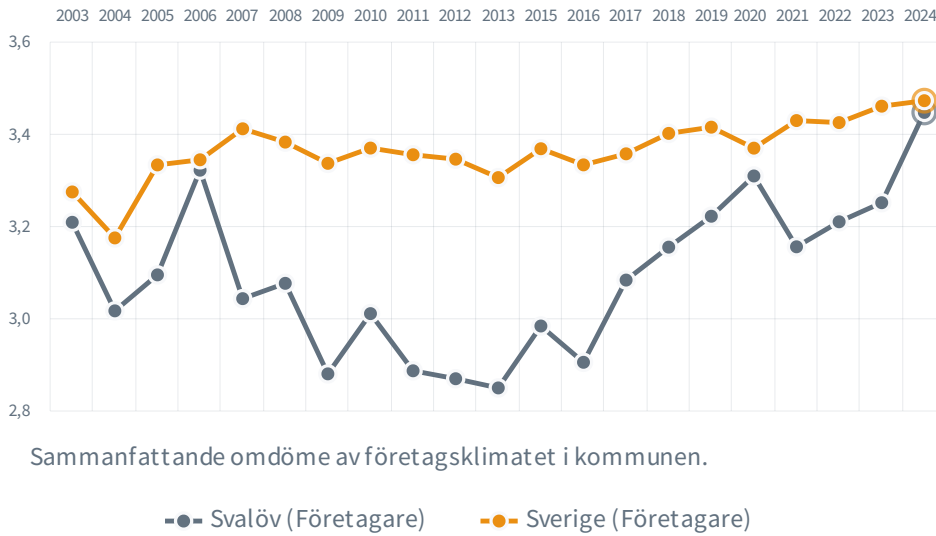

Svalöv

143 (179)

Rankingplacering
2024 (2023)

34

Rankingplacering i SKRs
kommungrupp ([B4](#))

41.5%

tycker att företags-
klimatet är bra

82

företag har svarat på
enkäten

ENKÄTSVAR (SVALÖV, SVERIGE, KÄLLA: SVENSKT NÄRINGSLIV)

Vilket sammanfattande omdöme vill du ge företagsklimatet i kommunen

Företagare

Bästa delrankingfaktor i Svalöv är

Kommunalskatt

Varje år får företagare i Sverige möjlighet att bedöma företagsklimatet i den egna kommunen. Svaren från företagarna i Svalöv hittar du under [enkätsvar](#). I samma meny finns också Svalövs [rankingplacering](#) och en uppdelning på varje faktor som ingår i rankingen. Dessutom har vi samlat [kommunstatistik](#) för dig som vill ta reda på mer om Svalöv kommun.

I SKRs kommunuppdelning ingår Svalöv i [kommungrupp B4](#). [Pendlingskommun nära större stad](#).