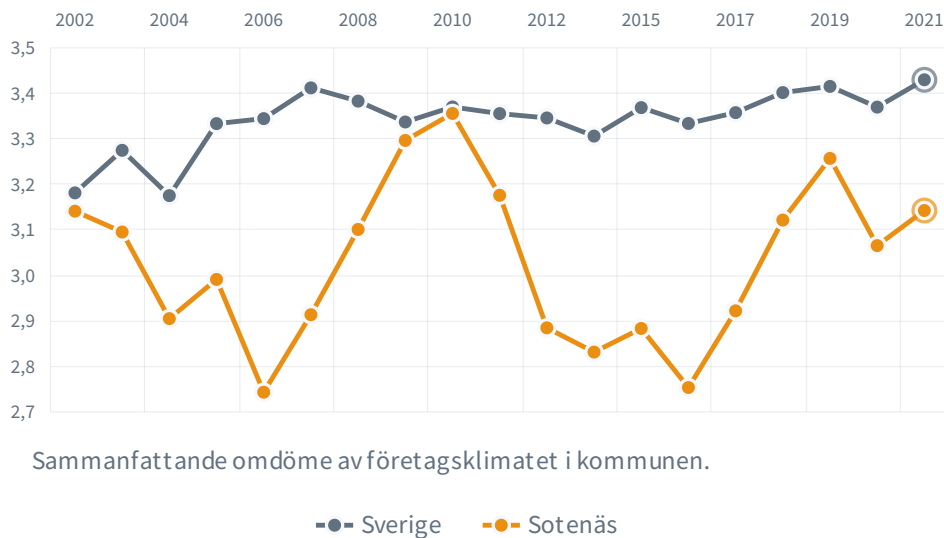

I vilken utsträckning påverkas ditt företag negativt av brottslighet/otrygghet i din kommun?

245 (260)

Rankingplacering
2021 (2020)

14

Rankingplacering i SKRs
kommungrupp (C9)

38.6%

tycker att företags-
klimatet är bra

89

företag har svarat på
enkäten

ENKÄTSVAR (FÖRETAGARE, KÄLLA: SVENSKT NÄRINGS LIV)

Vilket sammanfattande omdöme vill du ge företagsklimatet i kommunen

Sammanfattande omdöme av företagsklimatet i kommunen.

—●— Sverige —●— Sotenäs

Företagare

Bästa delrankingfaktor i Sotenäs är

Företagsamhet

Varje år får företagare i Sverige möjlighet att bedöma företagsklimatet i den egna kommunen. Svaren från företagarna i Sotenäs hittar du under [enkätsvar](#). I samma meny finns också Sotenäs [rankingplacering](#) och en uppdelning på varje faktor som ingår i rankingen. Dessutom har vi samlat [kommunstatistik](#) för dig som vill ta reda på mer om Sotenäs kommun.

I SKRs kommunuppdelning ingår Sotenäs i kommungrupp [C9](#). [Landsbygds kommun med besöksnäring](#).