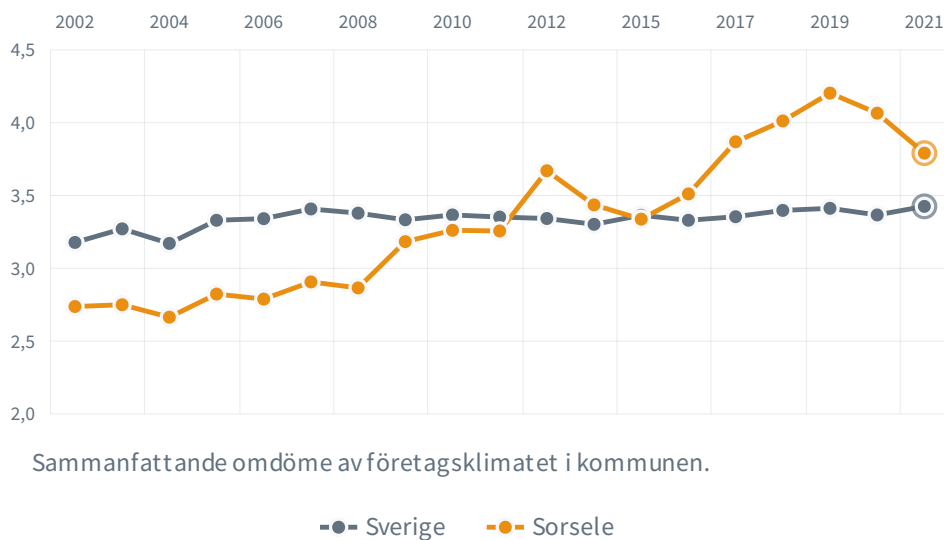

I vilken utsträckning påverkas ditt företag negativt av brottslighet/otrygghet i din kommun?

70 (38)

Rankingplacering
2021 (2020)

4

Rankingplacering i SKRs
kommungrupp (C8)

60.7%

tycker att företags-
klimatet är bra

62

företag har svarat på
enkäten

ENKÄTSVAR (FÖRETAGARE, KÄLLA: SVENSKT NÄRINGS LIV)

Vilket sammanfattande omdöme vill du ge företagsklimatet i kommunen

Sammanfattande omdöme av företagsklimatet i kommunen.

● Sverige ● Sorsele

Företagare

Varje år får företagare i Sverige möjlighet att bedöma företagsklimatet i den egna kommunen. Svaren från företagarna i Sorsele hittar du under [enkätsvar](#). I samma meny finns också Sorseles [rankingplacering](#) och en uppdelning på varje faktor som ingår i rankingen. Dessutom har vi samlat [kommunstatistik](#) för dig som vill ta reda på mer om Sorsele kommun.

I SKRs kommunuppdelning ingår Sorsele i kommungrupp [C8](#). [Landsbygdskommun](#).

Sorsele är topp 10 inom

I vilken utsträckning påverkas ditt företag negativt av brottslighet/otrygghet i din kommun?