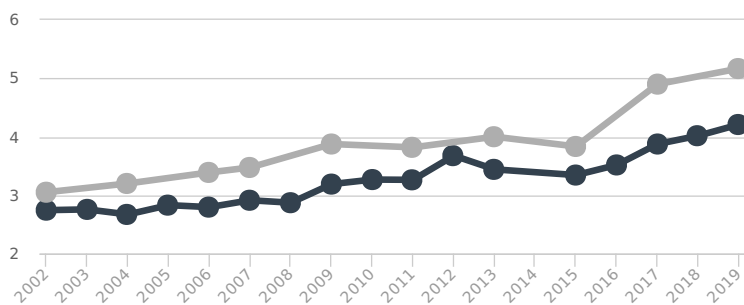

Sorsele

Sammanfattande omdöme

Betyg

● FÖRETAGARE ● POLITIKER

Bäst betyg från företagen

Konkurrens från kommunen

FÖRETAGSKLIMATET I SORSELE

Varje år får företagare i Sverige möjlighet att bedöma företagsklimatet i den egna kommunen. Svaren från företagarna i Sorsele hittar du under [enkätsvar](#). I samma meny finns också Sorseles [rankingplacering](#) och en uppdelning på varje faktor som ingår i rankingen. Dessutom har vi samlat [kommunstatistik](#) för dig som vill ta reda på mer om Sorsele kommun.

SORSELE ÄR TOPP FEM INOM

KOMMUNENS EGNA ÅTGÄRDER