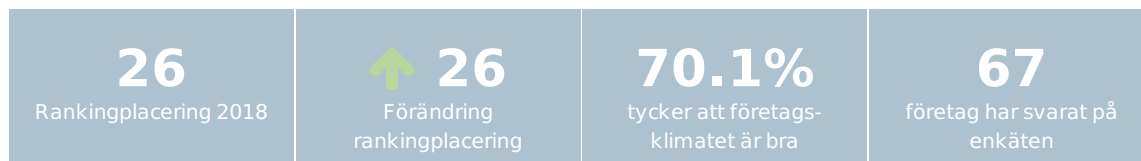

FÖRETAGSKLIMATET I SORSELE

Varje år får företagare i Sverige möjlighet att bedöma företagsklimatet i den egna kommunen. Svaren från företagarna i Sorsele hittar du under [enkätsvar](#). I samma meny finns också Sorseles [rankingplacering](#) och en uppdelning på varje faktor som ingår i rankingen. Dessutom har vi samlat [kommunstatistik](#) för dig som vill ta reda på mer om Sorsele kommun.

SORSELE ÄR TOPP FEM INOM

KOMMUNENS EGNA ÅTGÄRDER