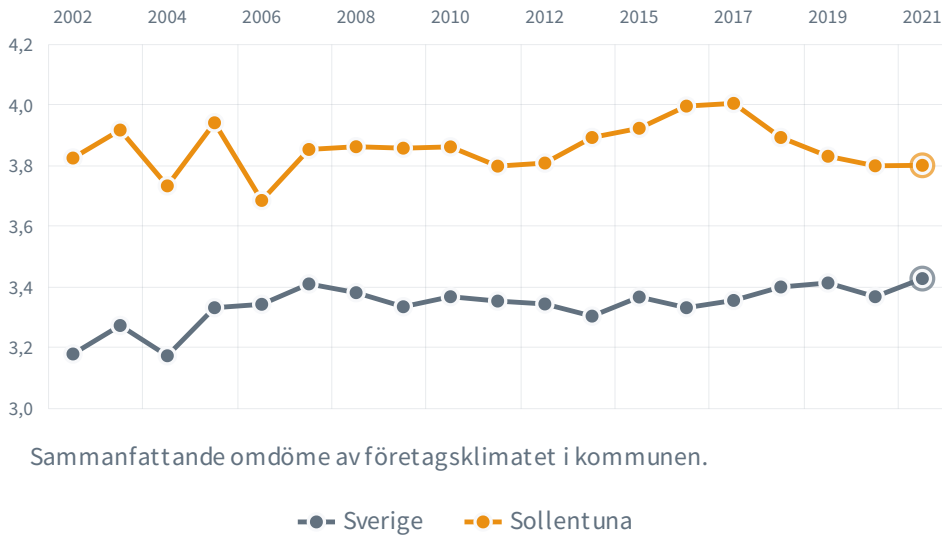

18 (11)

Rankingplacering
2021 (2020)

9

Rankingplacering i SKRs
kommungrupp (A2)

55.7%

tycker att företags-
klimatet är bra

134

företag har svarat på
enkäten

ENKÄTSVAR (FÖRETAGARE, KÄLLA: SVENSKT NÄRINGSLEV)

Vilket sammanfattande omdöme vill du ge företagsklimatet i kommunen

Sammanfattande omdöme av företagsklimatet i kommunen.

—●— Sverige —●— Sollentuna

Företagare

Varje år får företagare i Sverige möjlighet att bedöma företagsklimatet i den egna kommunen. Svaren från företagarna i Sollentuna hittar du under [enkätsvar](#). I samma meny finns också Sollentunas [rankingplacering](#) och en uppdelning på varje faktor som ingår i rankingen. Dessutom har vi samlat [kommunstatistik](#) för dig som vill ta reda på mer om Sollentuna kommun.

I SKRs kommunuppdelning ingår Sollentuna i kommungrupp [A2](#). [Pendlingskommun nära storstad](#).

Sollentuna är topp 10 inom

Marknadsförsörjning