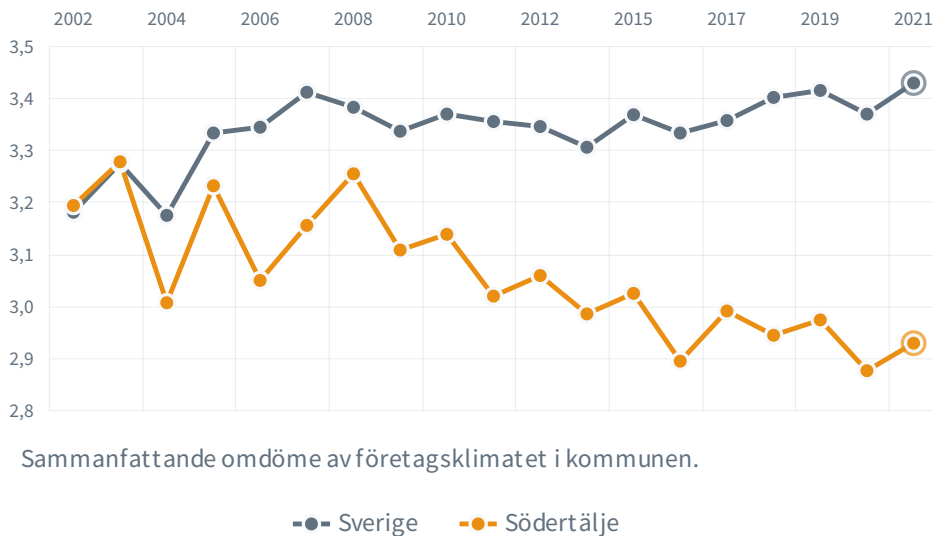

219 (220)

Rankingplacering
2021 (2020)

14

Rankingplacering i SKRs
kommungrupp ([B3](#))

26.1%

tycker att företags-
klimatet är bra

144

företag har svarat på
enkäten

ENKÄTSVAR (FÖRETAGARE, KÄLLA: SVENSKT NÄRINGSLEV)

Vilket sammanfattande omdöme vill du ge företagsklimatet i kommunen

Sammanfattande omdöme av företagsklimatet i kommunen.

● Sverige ● Södertälje

Företagare

Varje år får företagare i Sverige möjlighet att bedöma företagsklimatet i den egna kommunen. Svaren från företagarna i Södertälje hittar du under [enkätsvar](#). I samma meny finns också Södertäljes [rankingplacering](#) och en uppdelning på varje faktor som ingår i rankingen. Dessutom har vi samlat [kommunstatistik](#) för dig som vill ta reda på mer om Södertälje kommun.

I SKRs kommunuppdelning ingår Södertälje i kommungrupp [B3](#). [Större stad](#).

Bästa delrankingfaktor i Södertälje är

Marknadsförsörjning