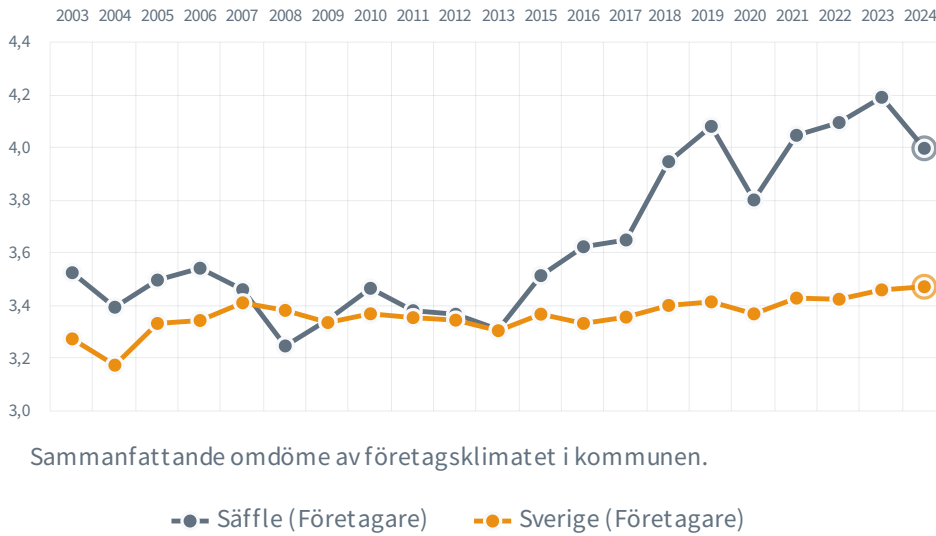

Säffle

36 ⁽¹⁷⁾

Rankingplacering
2024 (2023)

2

Rankingplacering i SKRs
kommungrupp [(C8)](#)

60.6%

tycker att företags-
klimatet är bra

99

företag har svarat på
enkäten

ENKÄTSVAR (SÄFFLE, SVERIGE, KÄLLA: SVENSKT NÄRINGSLIV)

Vilket sammanfattande omdöme vill du ge företagsklimatet i kommunen

Företagare

Bästa delrankingfaktor i Säffle är

Kommunens
upphandling

Varje år får företagare i Sverige möjlighet att bedöma företagsklimatet i den egna kommunen. Svaren från företagarna i Säffle hittar du under [enkätsvar](#). I samma meny finns också Säffles [rankingplacering](#) och en uppdelning på varje faktor som ingår i rankingen. Dessutom har vi samlat [kommunstatistik](#) för dig som vill ta reda på mer om Säffle kommun.

I SKRs kommunuppdelning ingår Säffle i [kommungrupp C8](#), [Landsbygds kommun](#).