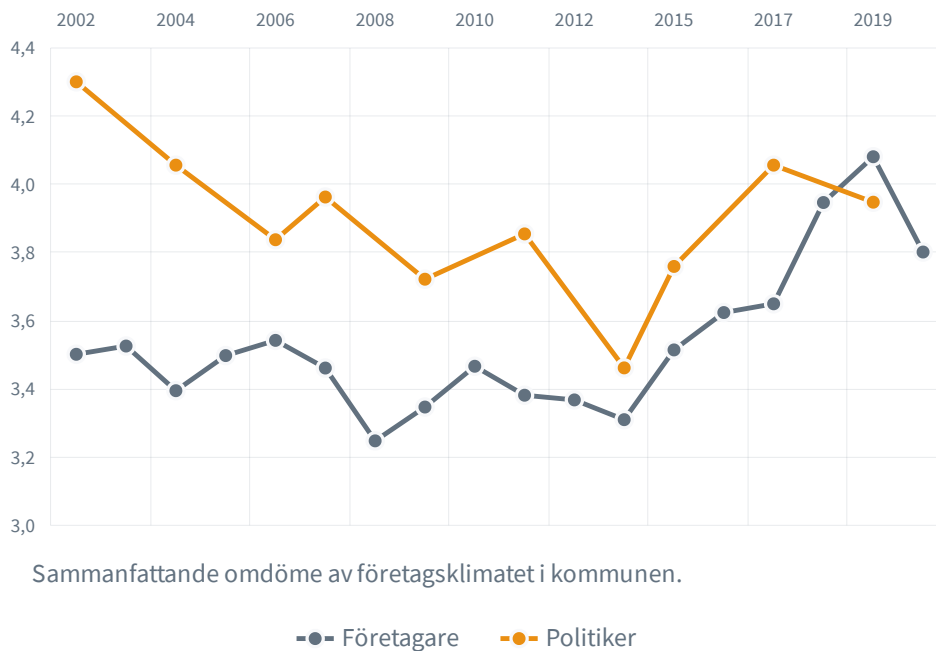

37

Rankingplacering 2020

5

Rankingplacering i SKRs
kommungrupp

61.4%

tycker att företags-
klimatet är bra

105

företag har svarat på
enkäten

ENKÄTSVAR (SÄFFLE)

Vilket sammanfattande omdöme vill du ge företagsklimatet i kommunen

Sammanfattande omdöme av företagsklimatet i kommunen.

● Företagare ● Politiker

Varje år får företagare i Sverige möjlighet att bedöma företagsklimatet i den egna kommunen. Svaren från företagarna i Säffle hittar du under [enkätsvar](#). I samma meny finns också Säffles [rankingplacering](#) och en uppdelning på varje faktor som ingår i rankingen. Dessutom har vi samlat [kommunstatistik](#) för dig som vill ta reda på mer om Säffle kommun.

I SKRs kommunuppdelning ingår Säffle i kommungrupp [B5](#). [Lågpendlingskommun nära större stad](#).

Säffle är topp fem inom