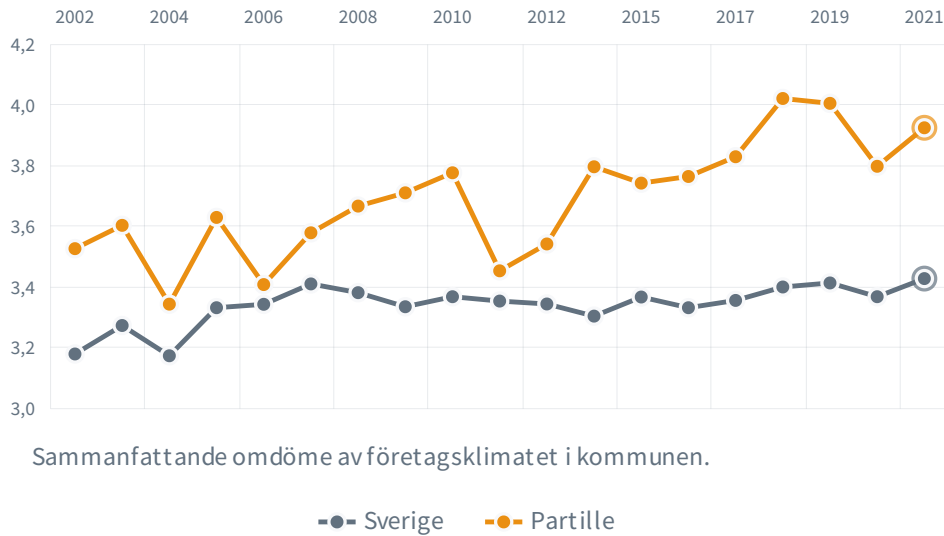

24 (21)

Rankingplacering
2021 (2020)

11

Rankingplacering i SKRs
kommungrupp [(A2)](#)

59.6%

tycker att företags-
klimatet är bra

167

företag har svarat på
enkäten

ENKÄTSVAR (FÖRETAGARE, KÄLLA: SVENSKT NÄRINGS LIV)

Vilket sammanfattande omdöme vill du ge företagsklimatet i kommunen

Sammanfattande omdöme av företagsklimatet i kommunen.

● Sverige ● Partille

Företagare

Varje år får företagare i Sverige möjlighet att bedöma företagsklimatet i den egna kommunen. Svaren från företagarna i Partille hittar du under [enkätsvar](#). I samma meny finns också Partilles [rankingplacering](#) och en uppdelning på varje faktor som ingår i rankingen. Dessutom har vi samlat [kommunstatistik](#) för dig som vill ta reda på mer om Partille kommun.

I SKRs kommunuppdelning ingår Partille i kommungrupp [A2](#). [Pendlingskommun nära storstad](#).

Bästa delrankingfaktor i Partille är

Mobilnät och bredband