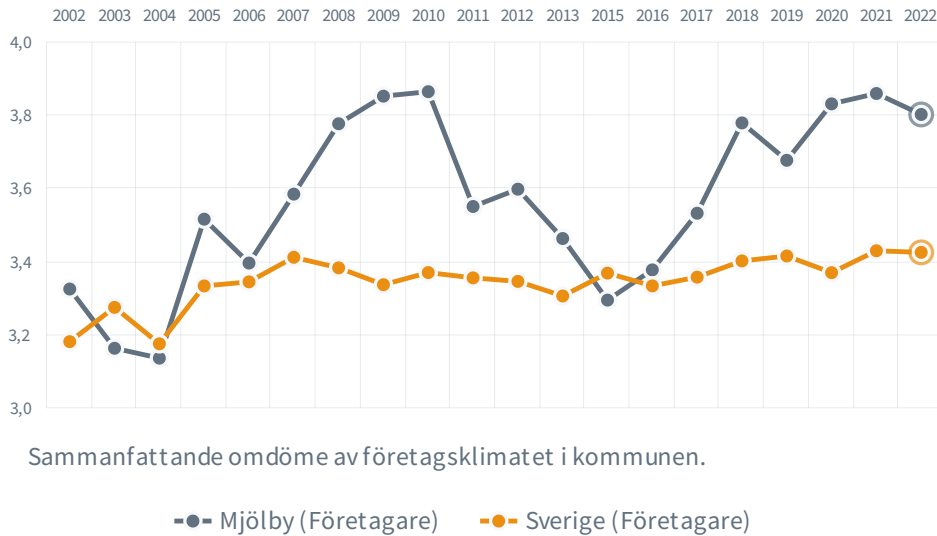

Mjölby

45 (28)

Rankingplacering
2022 (2021)

14

Rankingplacering i SKRs
kommungrupp ([B4](#))

66.3%

tycker att företags-
klimatet är bra

95

företag har svarat på
enkäten

ENKÄTSVAR (MJÖLBY, SVERIGE, KÄLLA: SVENSKT NÄRINGSLEV)

Vilket sammanfattande omdöme vill du ge företagsklimatet i kommunen

Sammanfattande omdöme av företagsklimatet i kommunen.

● Mjölby (Företagare) ● Sverige (Företagare)

Företagare

Mjölby är topp 10 inom

Vägnät, tåg-
och flyg

Varje år får företagare i Sverige möjlighet att bedöma företagsklimatet i den egna kommunen. Svaren från företagarna i Mjölby hittar du under [enkätsvar](#). I samma meny finns också Mjölbys [rankingplacering](#) och en uppdelning på varje faktor som ingår i rankingen. Dessutom har vi samlat [kommunstatistik](#) för dig som vill ta reda på mer om Mjölby kommun.

I SKRs kommunuppdelning ingår Mjölby i [kommungrupp B4](#). [Pendlingskommun nära större stad](#).