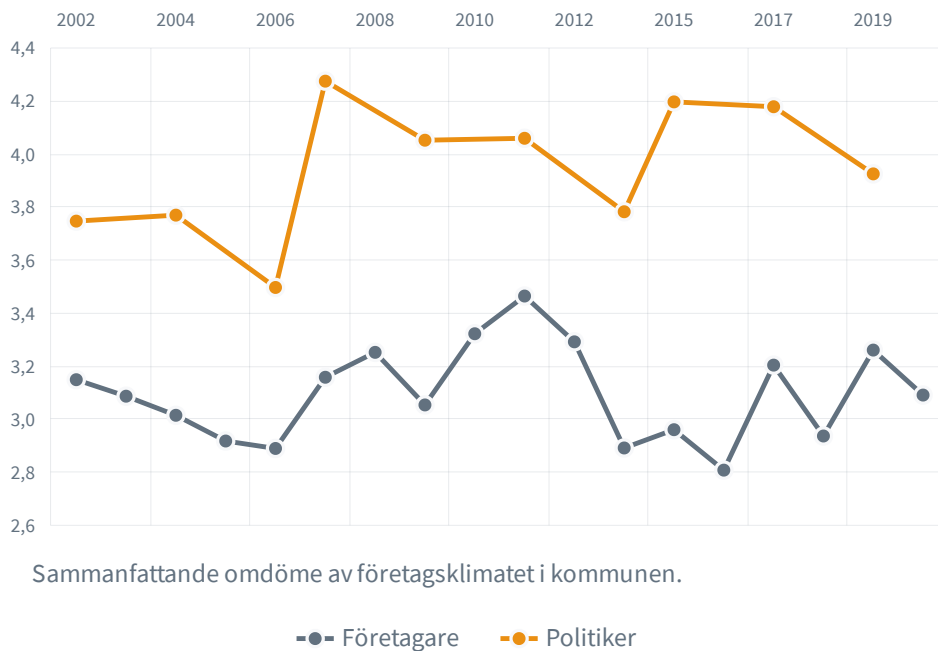

227

Rankingplacering 2020

24

Rankingplacering i SKRs
kommungrupp

40.7%

tycker att företags-
klimatet är bra

57

företag har svarat på
enkäten

ENKÄTSVAR (MALÅ)

Vilket sammanfattande omdöme vill du ge företagsklimatet i kommunen

Sammanfattande omdöme av företagsklimatet i kommunen.

● Företagare ● Politiker

Varje år får företagare i Sverige möjlighet att bedöma företagsklimatet i den egna kommunen. Svaren från företagarna i Malå hittar du under [enkätsvar](#). I samma meny finns också Malås [rankingplacering](#) och en uppdelning på varje faktor som ingår i rankingen. Dessutom har vi samlat [kommunstatistik](#) för dig som vill ta reda på mer om Malå kommun.

I SKRs kommunuppdelning ingår Malå i kommungrupp [C8. Landsbygdskommun](#).

Malå är topp fem inom