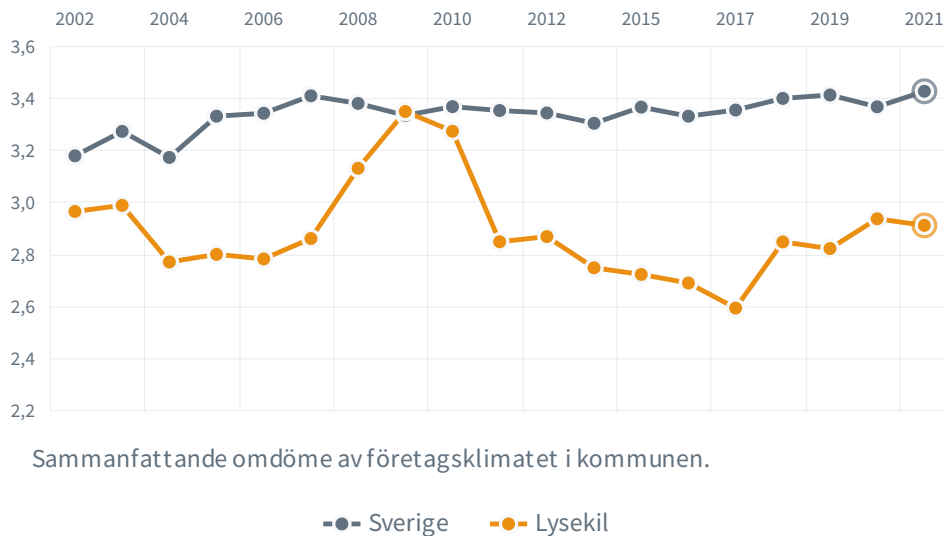

277 (273)

Rankingplacering
2021 (2020)

34

Rankingplacering i SKRs
kommungrupp (B5)

31.6%

tycker att företags-
klimatet är bra

100

företag har svarat på
enkäten

ENKÄTSVAR (FÖRETAGARE, KÄLLA: SVENSKT NÄRINGS LIV)

Vilket sammanfattande omdöme vill du ge företagsklimatet i kommunen

Sammanfattande omdöme av företagsklimatet i kommunen.

—●— Sverige —●— Lysekil

Företagare

Varje år får företagare i Sverige möjlighet att bedöma företagsklimatet i den egna kommunen. Svaren från företagarna i Lysekil hittar du under [enkätsvar](#). I samma meny finns också Lysekils [rankingplacering](#) och en uppdelning på varje faktor som ingår i rankingen. Dessutom har vi samlat [kommunstatistik](#) för dig som vill ta reda på mer om Lysekil kommun.

I SKRs kommunuppdelning ingår Lysekil i kommungrupp [B5](#). [Lågpendlingskommun nära större stad](#).

Bästa delrankingfaktor i Lysekil är

Jobb i kommunen