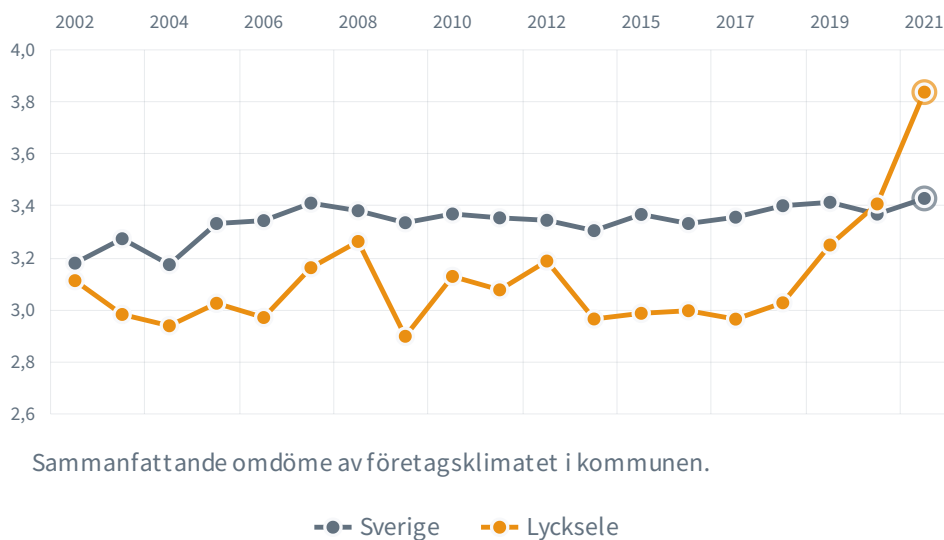

I vilken utsträckning påverkas ditt företag negativt av brottslighet/otrygghet i din kommun?

95 (152)

Rankingplacering
2021 (2020)

6

Rankingplacering i SKRs
kommungrupp ([C8](#))

61.4%

tycker att företags-
klimatet är bra

91

företag har svarat på
enkäten

ENKÄTSVAR (FÖRETAGARE, KÄLLA: SVENSKT NÄRINGS LIV)

Vilket sammanfattande omdöme vill du ge företagsklimatet i kommunen

Sammanfattande omdöme av företagsklimatet i kommunen.