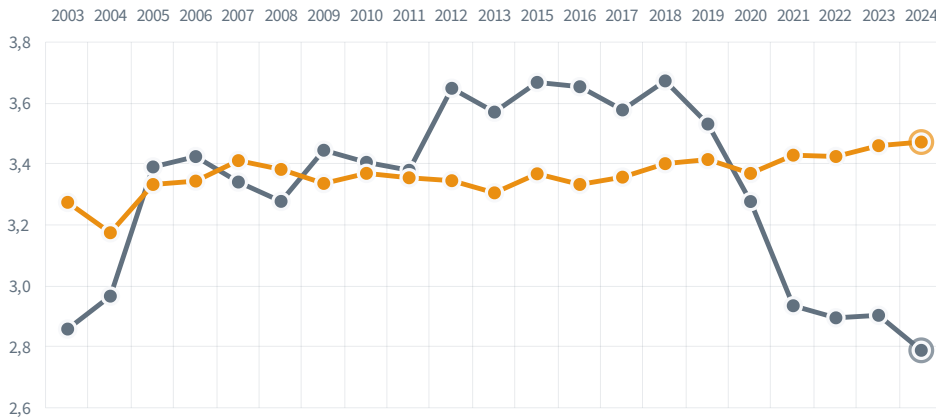

Luleå

275 (270)

Rankingplacering
2024 (2023)

23

Rankingplacering i SKRs
kommungrupp ([B3](#))

28.2%

tycker att företags-
klimatet är bra

188

företag har svarat på
enkäten

ENKÄTSVAR (LULEÅ, SVERIGE, KÄLLA: SVENSKT NÄRINGSLIV)

Vilket sammanfattande omdöme vill du ge företagsklimatet i kommunen

Sammanfattande omdöme av företagsklimatet i kommunen.

● Luleå (Företagare) ● Sverige (Företagare)

Företagare

Bästa delrankingfaktor i Luleå är

Jobb i
kommunen

Varje år får företagare i Sverige möjlighet att bedöma företagsklimatet i den egna kommunen. Svaren från företagarna i Luleå hittar du under [enkätsvar](#). I samma meny finns också Luleås [rankingplacering](#) och en uppdelning på varje faktor som ingår i rankingen. Dessutom har vi samlat [kommunstatistik](#) för dig som vill ta reda på mer om Luleå kommun.

I SKRs kommunuppdelning ingår Luleå i kommungrupp [B3](#). [Större stad](#).