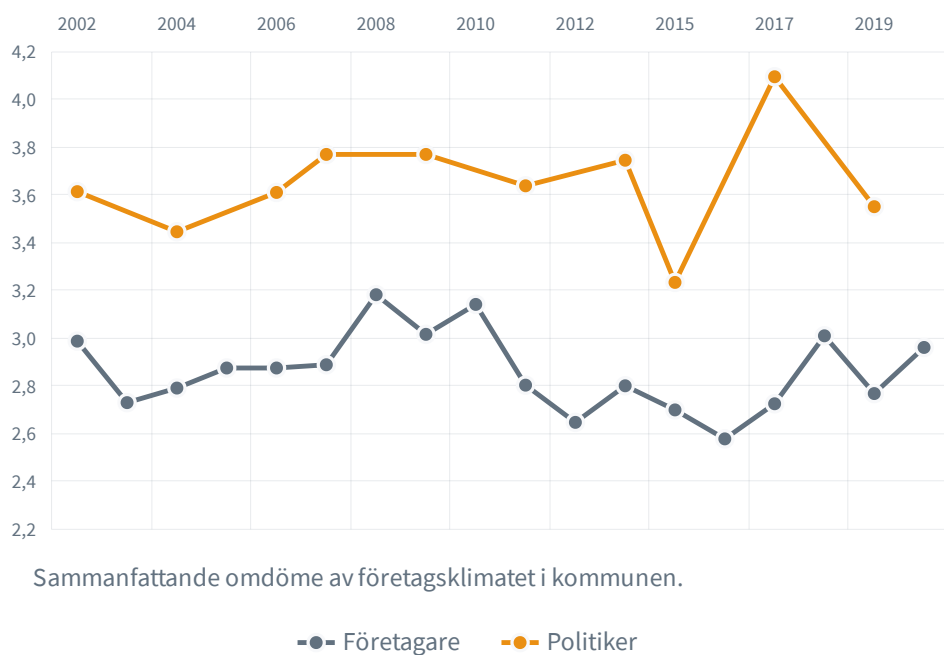

254

Rankingplacering 2020

33

Rankingplacering i SKRs
kommungrupp

33.0%

tycker att företags-
klimatet är bra

91

företag har svarat på
enkäten

ENKÄTSVAR (LJUSDAL)

Vilket sammanfattande omdöme vill du ge företagsklimatet i kommunen

Sammanfattande omdöme av företagsklimatet i kommunen.

● Företagare ● Politiker

Varje år får företagare i Sverige möjlighet att bedöma företagsklimatet i den egna kommunen. Svaren från företagarna i Ljusdal hittar du under [enkätsvar](#). I samma meny finns också Ljusdals [rankingplacering](#) och en uppdelning på varje faktor som ingår i rankingen. Dessutom har vi samlat [kommunstatistik](#) för dig som vill ta reda på mer om Ljusdal kommun.

I SKRs kommunuppdelning ingår Ljusdal i kommungrupp [C8](#), [Landsbygds kommun](#).

Ljusdal är topp fem inom