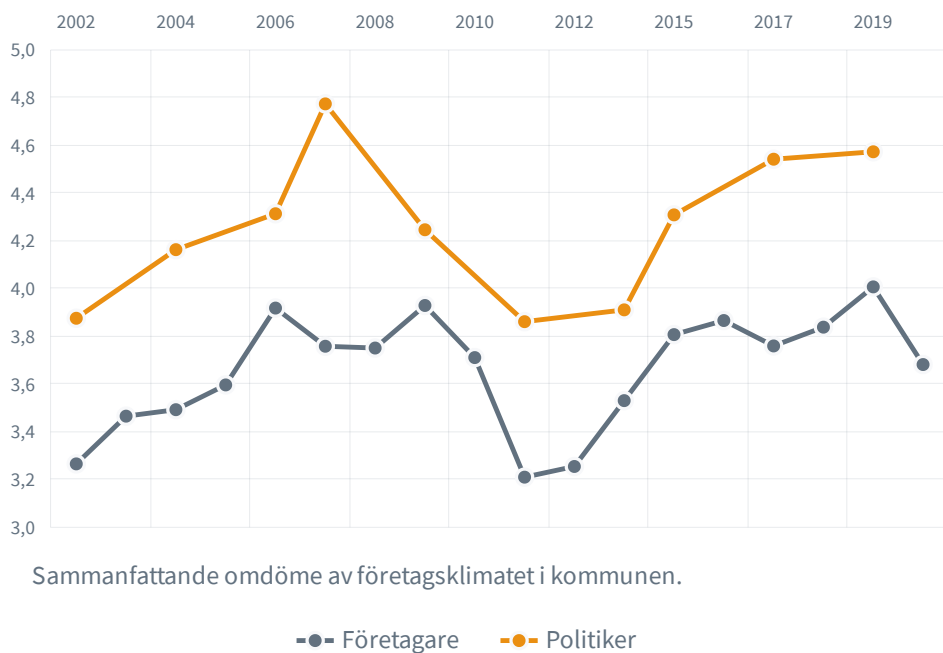

59

Rankingplacering 2020

5

Rankingplacering i SKRs kommungrupp

62.9%

tycker att företagsklimatet är bra

106

företag har svarat på enkäten

ENKÄTSVAR (LJUNGBY)

Vilket sammanfattande omdöme vill du ge företagsklimatet i kommunen

Varje år får företagare i Sverige möjlighet att bedöma företagsklimatet i den egna kommunen. Svaren från företagarna i Ljungby hittar du under [enkätsvar](#). I samma meny finns också Ljungbys [rankingplacering](#) och en uppdelning på varje faktor som ingår i rankingen. Dessutom har vi samlat [kommunstatistik](#) för dig som vill ta reda på mer om Ljungby kommun.

I SKRs kommunuppdelning ingår Ljungby i kommungrupp [C6](#). [Mindre stad/tätort](#).

Ljungby är topp fem inom