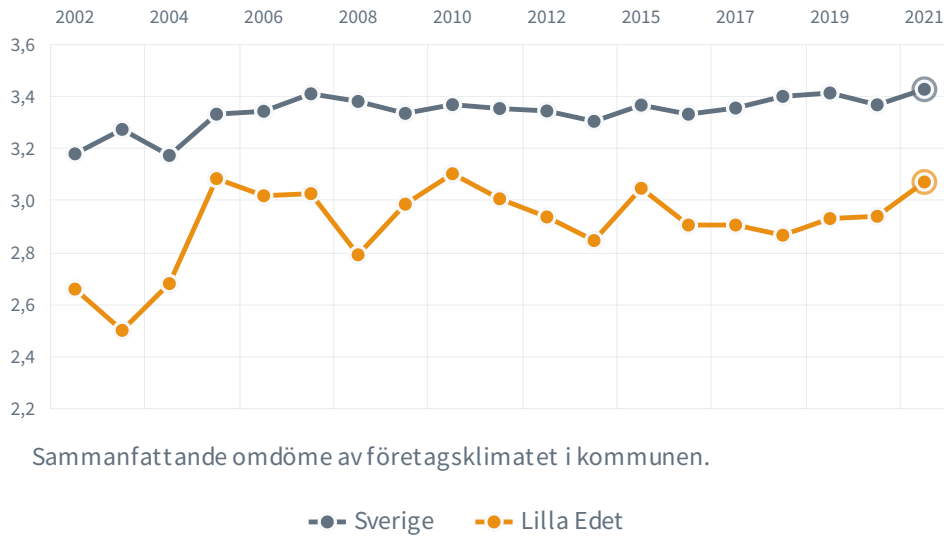

229 (259)

Rankingplacering
2021 (2020)

42

Rankingplacering i SKRs
kommungrupp [(A2)](#)

36.1%

tycker att företags-
klimatet är bra

74

företag har svarat på
enkäten

ENKÄTSVAR (FÖRETAGARE, KÄLLA: SVENSKT NÄRINGS LIV)

Vilket sammanfattande omdöme vill du ge företagsklimatet i kommunen

Sammanfattande omdöme av företagsklimatet i kommunen.

—●— Sverige —●— Lilla Edet

Företagare

Varje år får företagare i Sverige möjlighet att bedöma företagsklimatet i den egna kommunen. Svaren från företagarna i Lilla Edet hittar du under [enkätsvar](#). I samma meny finns också Lilla Edets [rankingplacering](#) och en uppdelning på varje faktor som ingår i rankingen. Dessutom har vi samlat [kommunstatistik](#) för dig som vill ta reda på mer om Lilla Edet kommun.

I SKRs kommunuppdelning ingår Lilla Edet i kommungrupp [A2](#). [Pendlingskommun nära storstad](#).

Bästa delrankingfaktor i Lilla Edet är

Marknadsförsörjning