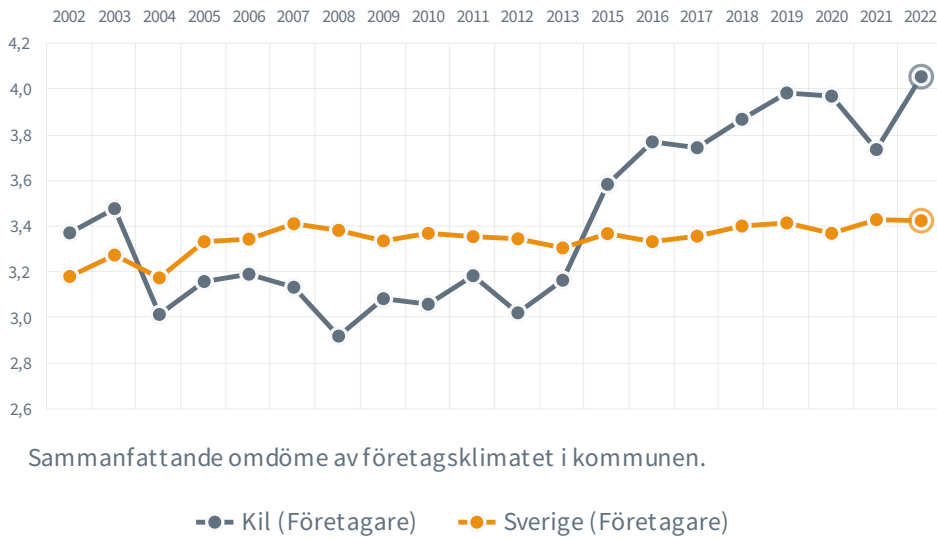

34 (89)

Rankingplacering

2022 (2021)

10

Rankingplacering i SKRs
kommungrupp (B4)

67.9%

tycker att företags-
klimatet är bra

78

företag har svarat på
enkäten

ENKÄTSVAR (KIL, SVERIGE, KÄLLA: SVENSKT NÄRINGSLIV)

Vilket sammanfattande omdöme vill du ge företagsklimatet i kommunen

Företagare

Bästa delrankingfaktor i Kil är

Tillgång till
kompetens

Varje år får företagare i Sverige möjlighet att bedöma företagsklimatet i den egna kommunen. Svaren från företagarna i Kil hittar du under [enkät svar](#). I samma meny finns också Kils [rankingplacering](#) och en uppdelning på varje faktor som ingår i rankingen. Dessutom har vi samlat [kommunstatistik](#) för dig som vill ta reda på mer om Kil kommun.

I SKRs kommunuppdelning ingår Kil i kommungrupp [B4](#). [Pendlingskommun nära större stad](#).