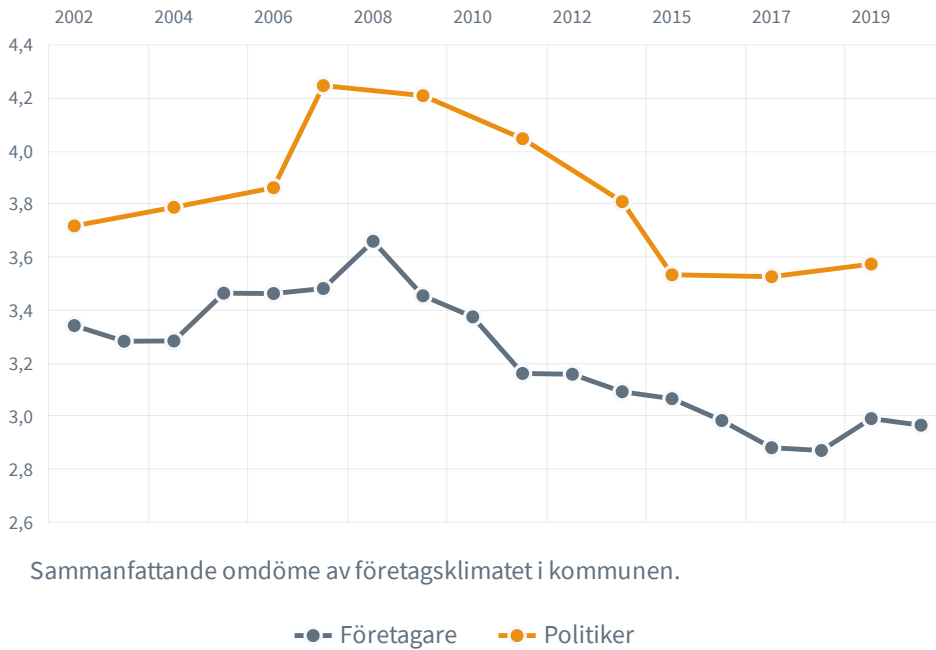

237

Rankingplacering 2020

22

Rankingplacering i SKRs kommungrupp

27.6%

tycker att företagsklimatet är bra

181

företag har svarat på enkäten

ENKÄTSVAR (HÄSSLEHOLM)

Vilket sammanfattande omdöme vill du ge företagsklimatet i kommunen

Sammanfattande omdöme av företagsklimatet i kommunen.

● Företagare ● Politiker

Varje år får företagare i Sverige möjlighet att bedöma företagsklimatet i den egna kommunen. Svaren från företagarna i Hässleholm hittar du under [enkätsvar](#). I samma meny finns också Hässleholms [rankingplacering](#) och en uppdelning på varje faktor som ingår i rankingen. Dessutom har vi samlat [kommunstatistik](#) för dig som vill ta reda på mer om Hässleholm kommun.

I SKRs kommunuppdelning ingår Hässleholm i kommungrupp [C6](#). [Mindre stad/tätort](#).

Hässleholm är topp fem inom