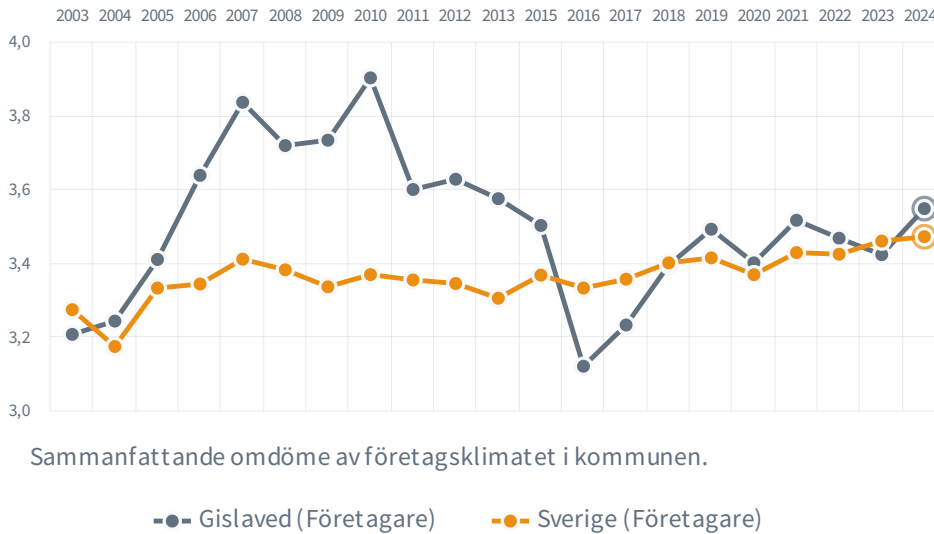

127 (148)

Rankingplacering
2024 (2023)

14

Rankingplacering i SKRs
kommungrupp ([C8](#))

48.8%

tycker att företags-
klimatet är bra

121

företag har svarat på
enkäten

ENKÄTSVAR (GISLAVED, SVERIGE, KÄLLA: SVENSKT NÄRINGSLIV)

Vilket sammanfattande omdöme vill du ge företagsklimatet i kommunen

Företagare

Bästa delrankingfaktor i Gislaved är

Jobb i
kommunen

Varje år får företagare i Sverige möjlighet att bedöma företagsklimatet i den egna kommunen. Svaren från företagarna i Gislaved hittar du under [enkätsvar](#). I samma meny finns också Gislaveds [rankingplacering](#) och en uppdelning på varje faktor som ingår i rankingen. Dessutom har vi samlat [kommunstatistik](#) för dig som vill ta reda på mer om Gislaved kommun.

I SKRs kommunuppdelning ingår Gislaved i kommungrupp [C8. Landsbygdskommun](#).