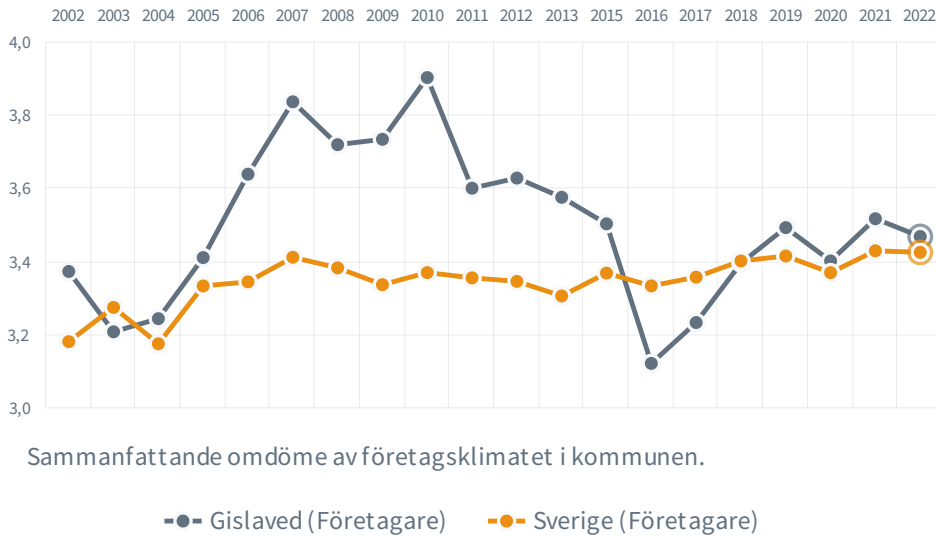

156 (122)

Rankingplacering
2022 (2021)

15

Rankingplacering i SKRs
kommungrupp ([C8](#))

47.6%

tycker att företags-
klimatet är bra

105

företag har svarat på
enkäten

ENKÄTSVAR (GISLAVED, SVERIGE, KÄLLA: SVENSKT NÄRINGSLIV)

Vilket sammanfattande omdöme vill du ge företagsklimatet i kommunen

Sammanfattande omdöme av företagsklimatet i kommunen.

—●— Gislaved (Företagare) —●— Sverige (Företagare)

Företagare

Bästa delrankingfaktor i Gislaved är

Jobb i
kommunen

Varje år får företagare i Sverige möjlighet att bedöma företagsklimatet i den egna kommunen. Svaren från företagarna i Gislaved hittar du under [enkätsvar](#). I samma meny finns också Gislaveds [rankingplacering](#) och en uppdelning på varje faktor som ingår i rankingen. Dessutom har vi samlat [kommunstatistik](#) för dig som vill ta reda på mer om Gislaved kommun.

I SKRs kommunuppdelning ingår Gislaved i kommungrupp [C8. Landsbygdskommun](#).