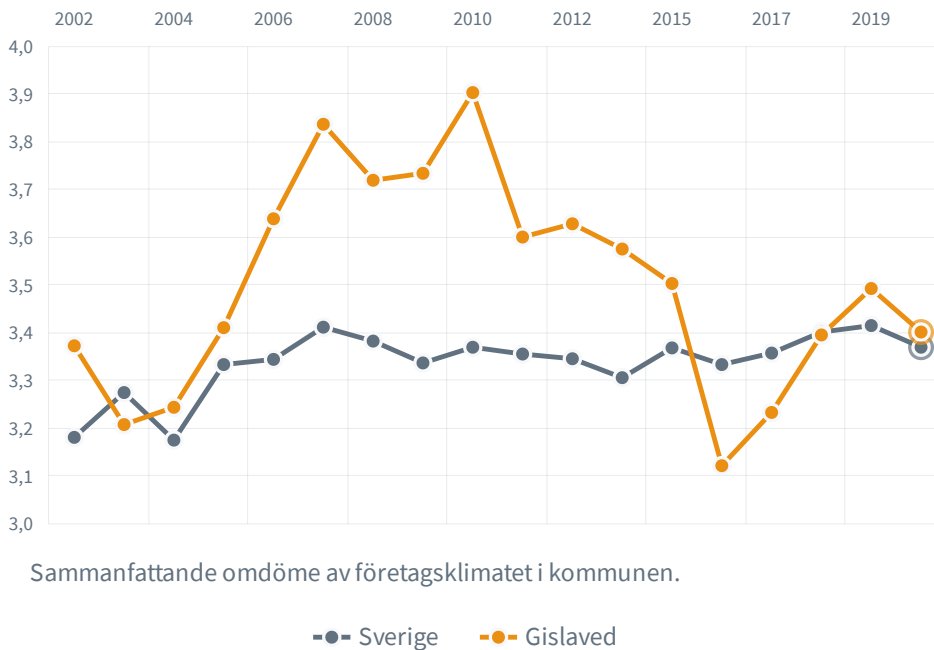

139 (128)

Rankingplacering
2020 (2019)

10

Rankingplacering i SKRs
kommungrupp

45.7%

tycker att företags-
klimatet är bra

106

företag har svarat på
enkäten

ENKÄTSVAR (FÖRETAGARE, KÄLLA: SVENSKT NÄRINGSLIV)

Vilket sammanfattande omdöme vill du ge företagsklimatet i kommunen

Sammanfattande omdöme av företagsklimatet i kommunen.

—●— Sverige —●— Gislaved

Varje år får företagare i Sverige möjlighet att bedöma företagsklimatet i den egna kommunen. Svaren från företagarna i Gislaved hittar du under [enkätsvar](#). I samma meny finns också Gislaveds [rankingplacering](#) och en uppdelning på varje faktor som ingår i rankingen. Dessutom har vi samlat [kommunstatistik](#) för dig som vill ta reda på mer om Gislaved kommun.