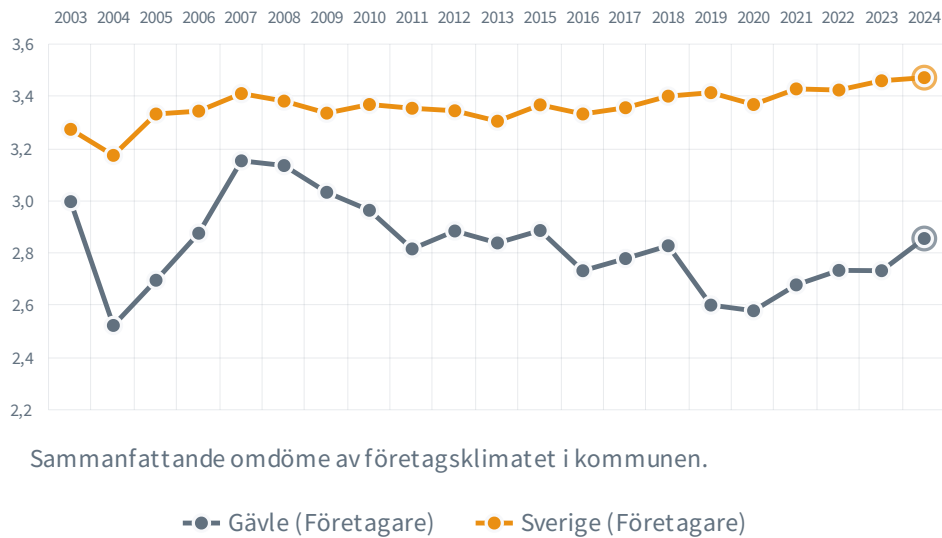

Gävle

266 (271)

Rankingplacering
2023 (2022)

22

Rankingplacering i SKRs
kommungrupp ([B3](#))

28.3%

tycker att företags-
klimatet är bra

180

företag har svarat på
enkäten

ENKÄTSVAR (GÄVLE, SVERIGE, KÄLLA: SVENSKT NÄRINGSLIV)

Vilket sammanfattande omdöme vill du ge företagsklimatet i kommunen

Företagare

Bästa delrankingfaktor i Gävle är

Entreprenader

Varje år får företagare i Sverige möjlighet att bedöma företagsklimatet i den egna kommunen. Svaren från företagarna i Gävle hittar du under [enkätsvar](#). I samma meny finns också Gävles [rankingplacering](#) och en uppdelning på varje faktor som ingår i rankingen. Dessutom har vi samlat [kommunstatistik](#) för dig som vill ta reda på mer om Gävle kommun.

I SKRs kommunuppdelning ingår Gävle i kommungrupp [B3](#). [Större stad](#).