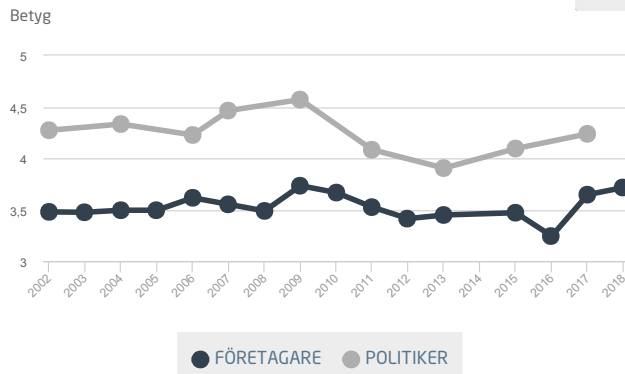

Sammanfattande omdöme

Bäst betyg från företagen

Konkurrens från kommunen

FÖRETAGSKLIMATET I BROMÖLLA

Varje år får företagare i Sverige möjlighet att bedöma företagsklimatet i den egna kommunen. Svaren från företagarna i Bromölla hittar du under [enkätsvar](#). I samma meny finns också Bromöllas [rankingplacering](#) och en uppdelning på varje faktor som ingår i rankingen. Dessutom har vi samlat [kommunstatistik](#) för dig som vill ta reda på mer om Bromölla kommun.

[BROMÖLLA ÄR TOPP FEM INOM](#)

[KOMMUNENS EGNA ÅTGÄRDER](#)