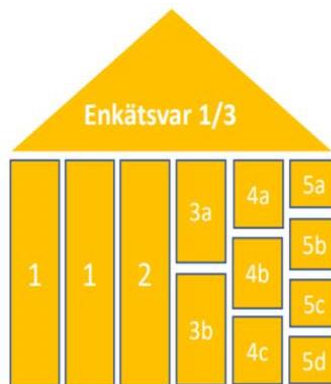

1. Kommunens service och bemötande vid handläggning av företagsärenden
2. Tillgång till kompetens
3. Attityder från
  - a. Kommunpolitiker
  - b. Tjänstemän
4.
  - a. Upphandling
  - b. Konkurrens från kommunen
  - c. Brott och otrygghet
5.
  - a. Vägnät, tåg och flyg
  - b. Mobilnät och Bredband
  - c. Information
  - d. Dialog