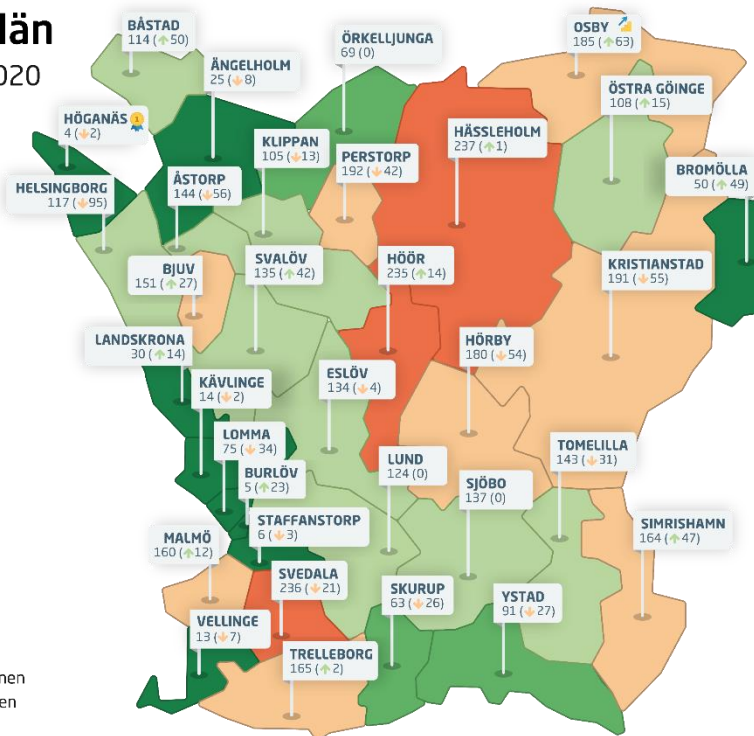

- 1 Marknadsförsörjning 2019
- 2 Kommunkatt 2020
- 3 Entreprenader 2018
- 4 Jobb i kommunen 2018
- 5 Företagsamhet 2019

Statistik som tagits bort

Andel i arbete
Företagande
Nyföretagsamhet

Rankingutveckling Vellinge kommun

Alla kommuner i Skåne län

Skåne län

Ranking 2020

 Bästa kommunen
 Bästa klättraren

Alla kommuner i Skåne län

Kommun	Ranking 2020	Förändring från 2019
Höganäs	4	↓ 2
Burlöv	5	↑ 23
Staffanstorp	6	↓ 3
Vellinge	13	↓ 7
Kävlinge	14	↓ 2
Ängelholm	25	↓ 8
Landskrona	30	↑ 14
Bromölla	50	↑ 49
Skurup	63	↓ 26
Örkelljunga	69	+/- 0
Lomma	75	↓ 34
Ystad	91	↓ 27
Klippan	105	↓ 13
Östra Göinge	108	↑ 15
Båstad	114	↑ 50
Helsingborg	117	↓ 95
Lund	124	+/- 0

Alla kommuner i Skåne län

Kommun	Ranking 2020	Förändring från 2019
Eslöv	134	↘ 4
Svalöv	135	↗ 42
Sjöbo	137	+/- 0
Tomelilla	143	↘ 31
Åstorp	144	↘ 56
Bjuv	151	↗ 27
Malmö	160	↗ 12
Simrishamn	164	↗ 47
Trelleborg	165	↗ 2
Hörby	180	↘ 54
Osby	185	↗ 63
Kristianstad	191	↘ 55
Perstorp	192	↘ 42
Hör	235	↗ 14
Svedala	236	↘ 21
Hässleholm	237	↗ 1