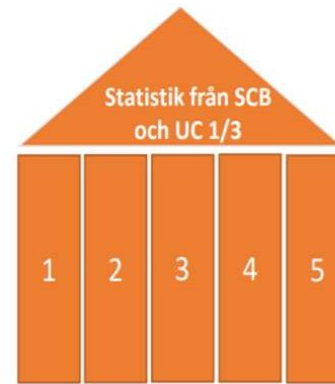

1. Marknadsförsörjning 2019
2. Kommunalskatt 2020
3. Entreprenader 2018
4. Jobb i kommunen 2018
5. Företagsamhet 2019