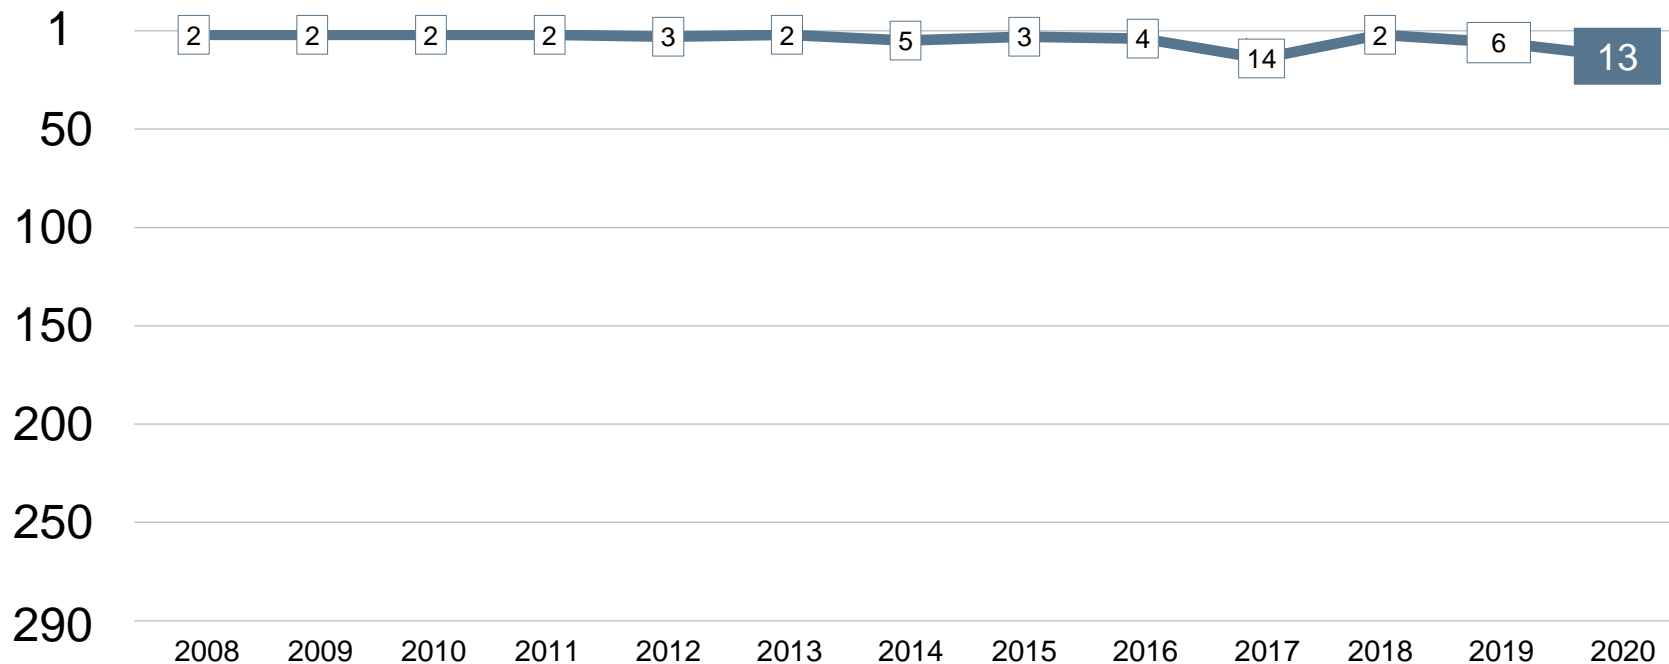

Alla kommuner i Skåne län

Skåne län

Ranking 2020

 Bästa kommunen
 Bästa klättraren

Alla kommuner i Skåne län

Kommun	Ranking 2020	Förändring från 2019
Höganäs	4	↓ 2
Burlöv	5	↑ 23
Staffanstorp	6	↓ 3
Vellinge	13	↓ 7
Kävlinge	14	↓ 2
Ängelholm	25	↓ 8
Landskrona	30	↑ 14
Bromölla	50	↑ 49
Skurup	63	↓ 26
Örkelljunga	69	+/- 0
Lomma	75	↓ 34
Ystad	91	↓ 27
Klippan	105	↓ 13
Östra Göinge	108	↑ 15
Båstad	114	↑ 50
Helsingborg	117	↓ 95
Lund	124	+/- 0