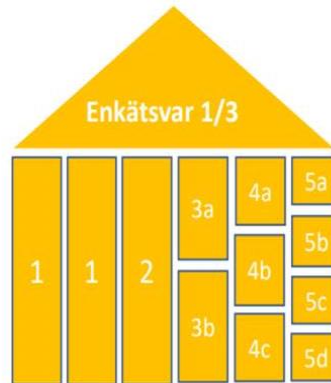

1. Kommunens service och bemötande vid handläggning av företagsärenden
2. Tillgång till kompetens
3. Attityder från
  - a. Kommunpolitiker
  - b. Tjänstemän
4.
  - a. Upphandling
  - b. Konkurrens från kommunen
  - c. Brott och otrygghet
5.
  - a. Vägnät, tåg och flyg
  - b. Mobilnät och Bredband
  - c. Information
  - d. Dialog