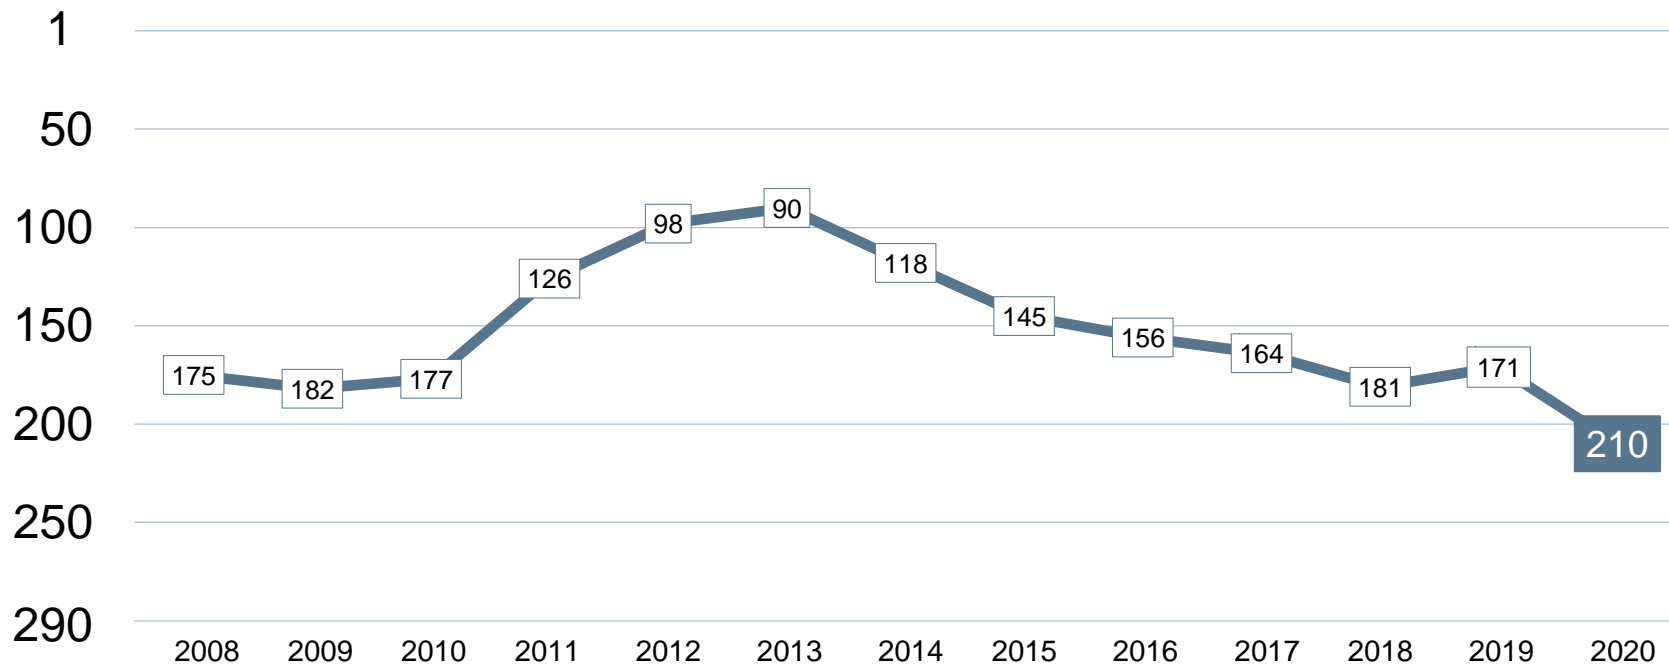

- 1 Marknadsförsörjning 2019
- 2 Kommunkatt 2020
- 3 Entreprenader 2018
- 4 Jobb i kommunen 2018
- 5 Företagsamhet 2019

Statistik som tagits bort

Andel i arbete
Företagande
Nyföretagsamhet

Rankingutveckling Vaxholms stad