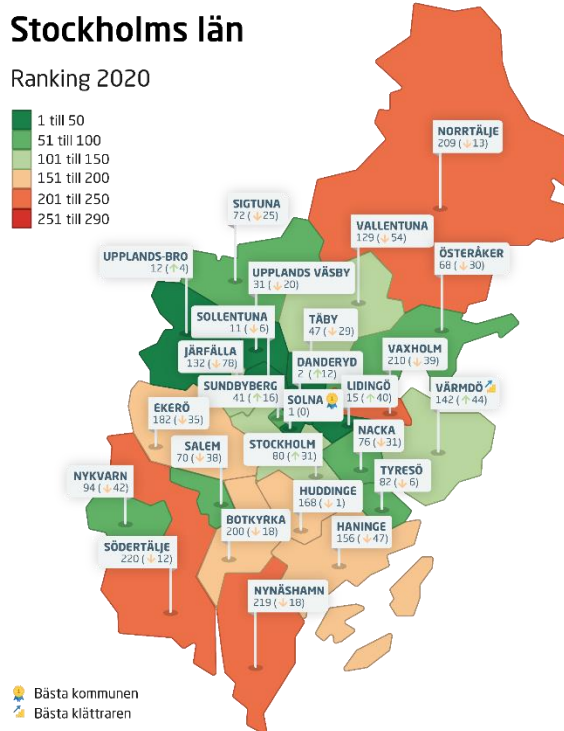

- 1 Marknadsförsörjning 2019
- 2 Kommunkatt 2020
- 3 Entreprenader 2018
- 4 Jobb i kommunen 2018
- 5 Företagsamhet 2019

Statistik som tagits bort

Andel i arbete
Företagande
Nyföretagsamhet

Rankingutveckling Vaxholms stad

Alla kommuner i Stockholms län

Stockholms län

Ranking 2020

Alla kommuner i Stockholms län

Kommun	Ranking 2020	Förändring från 2019
Solna	1	+/- 0
Danderyd	2	↗ 12
Sollentuna	11	↘ 6
Upplands-Bro	12	↗ 4
Lidingö	15	↗ 40
Upplands Väsby	31	↘ 20
Sundbyberg	41	↗ 16
Täby	47	↘ 29
Österåker	68	↘ 30
Salem	70	↘ 38
Sigtuna	72	↘ 25
Nacka	76	↘ 31
Stockholm	80	↗ 31
Tyresö	82	↘ 6
Nykvarn	94	↘ 42
Vallentuna	129	↘ 54
Järfälla	132	↘ 78

Alla kommuner i Stockholms län

Kommun	Ranking 2020	Förändring från 2019
Värmdö	142	↗ 44
Haninge	156	↘ 47
Huddinge	168	↗ 1
Ekerö	182	↘ 35
Botkyrka	200	↘ 18
Norrtälje	209	↘ 13
Vaxholm	210	↘ 39
Nynäshamn	219	↘ 18
Södertälje	220	↘ 12