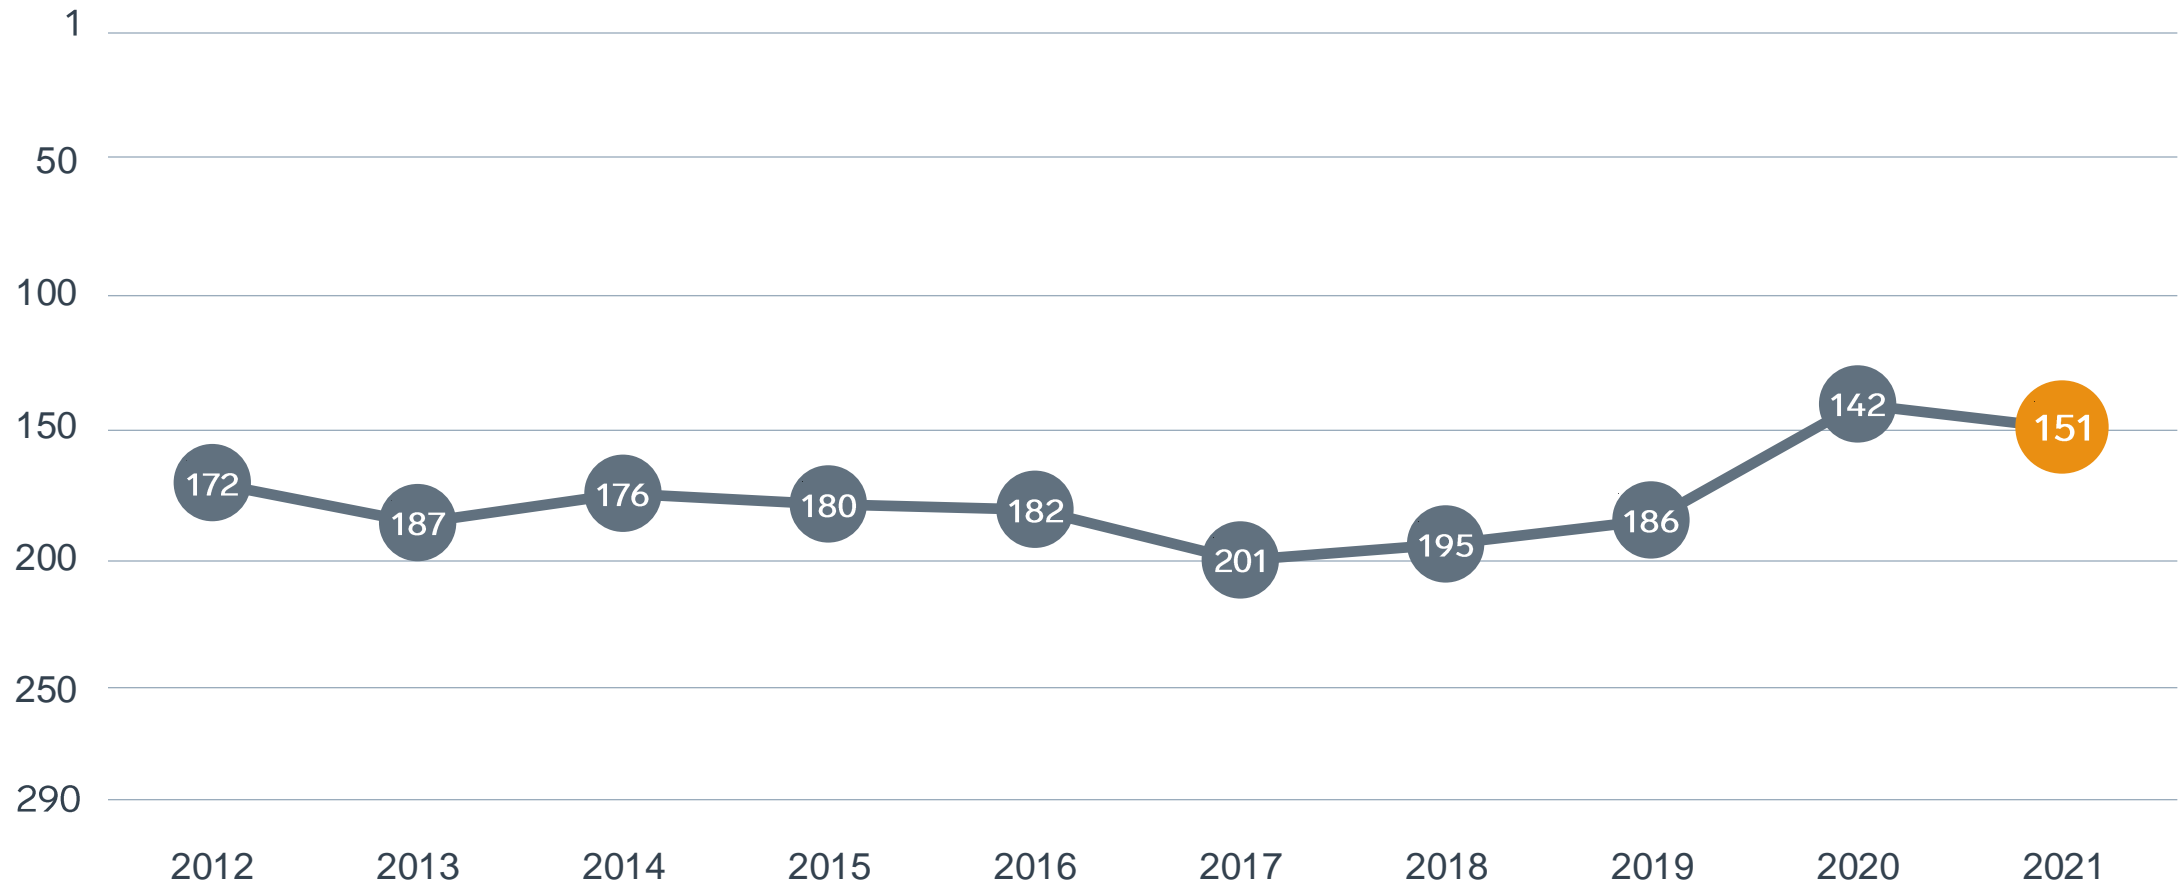

Rankingutveckling Värmdö kommun