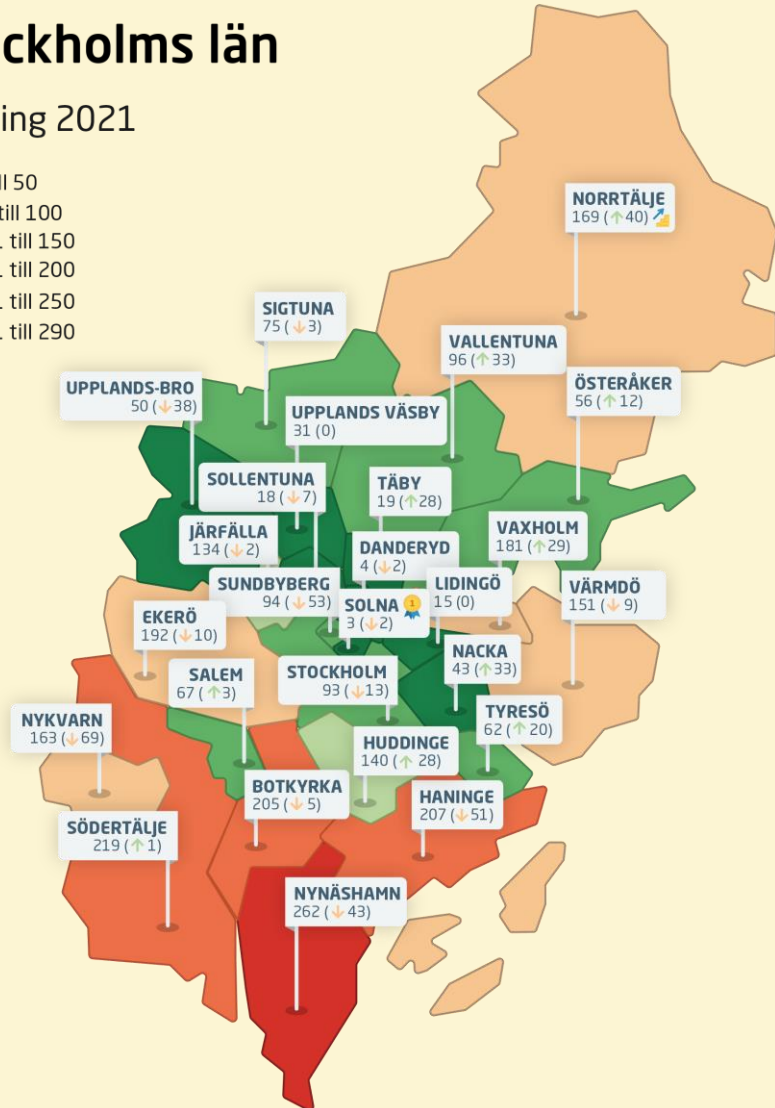

Rankingutveckling Värmdö kommun

Stockholms län

Ranking 2021

Alla kommuner i Stockholms län

Bästa kommun: Solna

Bästa klättrare: Norrtälje

Alla kommuner i Stockholms län

Kommun	Ranking 2021	Förändring från 2020	
Solna	3	↓	2
Danderyd	4	↓	2
Lidingö	15		+/- 0
Sollentuna	18	↓	7
Täby	19	↗	28
Upplands Väsby	31		+/- 0
Nacka	43	↗	33
Upplands-Bro	50	↓	38
Österåker	56	↗	12
Tyresö	62	↗	20
Salem	67	↗	3
Sigtuna	75	↓	3
Stockholm	93	↓	13
Sundbyberg	94	↓	53
Vallentuna	96	↗	33
Järfälla	134	↓	2
Huddinge	140	↗	28

Alla kommuner i Stockholms län

Kommun	Ranking 2021	Förändring från 2020	
Värmdö	151	↓	9
Nykvarn	163	↓	69
Norrtälje	169	↗	40
Vaxholm	181	↗	29
Ekerö	192	↓	10
Botkyrka	205	↓	5
Haninge	207	↓	51
Södertälje	219	↗	1
Nynäshamn	262	↓	43

Alla kommuner i Stockholms län

Kommun	Ranking 2021	Förändring från 2020	Kommungrupp	Ranking i kommungrupp
Solna	3	↓ 2	2	2
Danderyd	4	↓ 2	2	3
Lidingö	15	+/- 0	2	7
Sollentuna	18	↓ 7	2	9
Täby	19	↑ 28	2	10
Upplands Väsby	31	+/- 0	2	12
Nacka	43	↑ 33	2	14
Upplands-Bro	50	↓ 38	2	17
Österåker	56	↑ 12	2	19
Tyresö	62	↑ 20	2	20
Salem	67	↑ 3	2	22
Sigtuna	75	↓ 3	2	23
Stockholm	93	↓ 13	1	1
Sundbyberg	94	↓ 53	2	24
Vallentuna	96	↑ 33	2	25
Järfälla	134	↓ 2	2	28
Huddinge	140	↑ 28	2	29

Alla kommuner i Stockholms län

Kommun	Ranking 2021	Förändring från 2020	Kommungrupp	Ranking i kommungrupp
Värmdö	151	↓ 9	2	30
Nykvarn	163	↓ 69	4	35
Norrtälje	169	↑ 40	6	13
Vaxholm	181	↑ 29	2	32
Ekerö	192	↓ 10	2	36
Botkyrka	205	↓ 5	2	37
Haninge	207	↓ 51	2	38
Södertälje	219	↑ 1	3	14
Nynäshamn	262	↓ 43	2	43