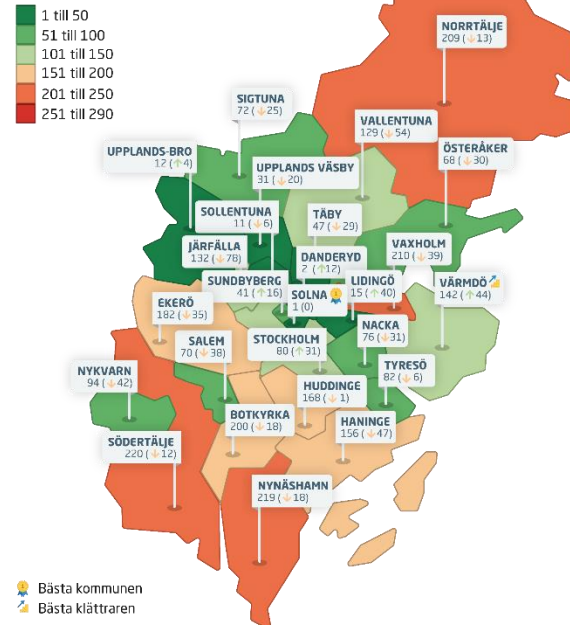

Rankingens olika delar

Sammanfattande omdöme om företagsklimatet i kommunen

1. Kommunens service och bemötande vid handläggning av företagsärenden
2. Tillgång till kompetens
3. Attityder från
 - a. Kommunpolitiker
 - b. Tjänstemän
4.
 - a. Upphandling
 - b. Konkurrens från kommunen
 - c. Brott och otrygghet
5.
 - a. Vägnät, tåg och flyg
 - b. Mobilnät och Bredband
 - c. Information
 - d. Dialog

- 1 Marknadsförsörjning 2019
- 2 Kommunkatt 2020
- 3 Entreprenader 2018
- 4 Jobb i kommunen 2018
- 5 Företagsamhet 2019

Statistik som tagits bort

Andel i arbete
Företagande
Nyföretagsamhet

Rankingutveckling Tyresö kommun

Alla kommuner i Stockholms län

Stockholms län

Ranking 2020

Alla kommuner i Stockholms län

Kommun	Ranking 2020	Förändring från 2019
Solna	1	+/- 0
Danderyd	2	↗ 12
Sollentuna	11	↘ 6
Upplands-Bro	12	↗ 4
Lidingö	15	↗ 40
Upplands Väsby	31	↘ 20
Sundbyberg	41	↗ 16
Täby	47	↘ 29
Österåker	68	↘ 30
Salem	70	↘ 38
Sigtuna	72	↘ 25
Nacka	76	↘ 31
Stockholm	80	↗ 31
Tyresö	82	↘ 6
Nykvarn	94	↘ 42
Vallentuna	129	↘ 54
Järfälla	132	↘ 78

Alla kommuner i Stockholms län

Kommun	Ranking 2020	Förändring från 2019
Värmdö	142	↗ 44
Haninge	156	↘ 47
Huddinge	168	↗ 1
Ekerö	182	↘ 35
Botkyrka	200	↘ 18
Norrtälje	209	↘ 13
Vaxholm	210	↘ 39
Nynäshamn	219	↘ 18
Södertälje	220	↘ 12