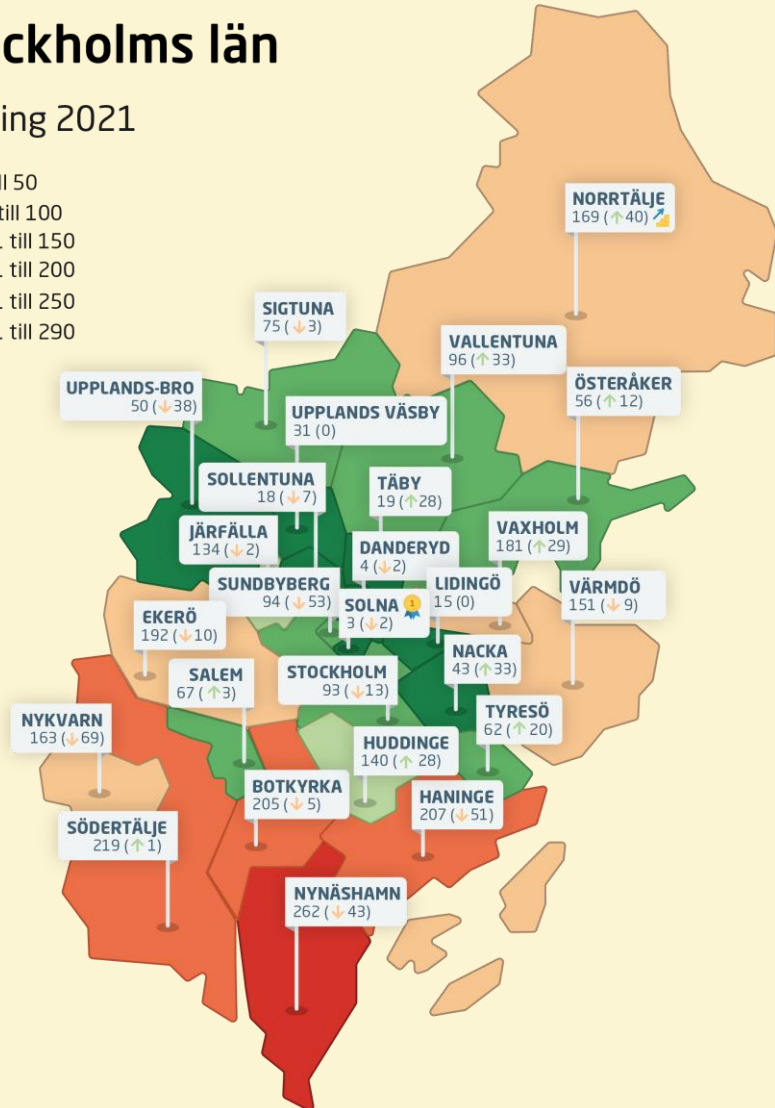

# Rankingens olika delar

# Rankingutveckling Sundbybergs stad

# Stockholms län

Ranking 2021

# Alla kommuner i Stockholms län

Kommun	Ranking 2021	Förändring från 2020	
Värmdö	151	↓	9
Nykvarn	163	↓	69
Norrtälje	169	↗	40
Vaxholm	181	↗	29
Ekerö	192	↓	10
Botkyrka	205	↓	5
Haninge	207	↓	51
Södertälje	219	↗	1
Nynäshamn	262	↓	43