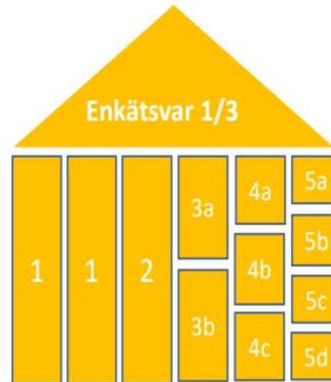

1. Kommunens service och bemötande vid handläggning av företagsärenden
2. Tillgång till kompetens
3. Attityder från
  - a. Kommunpolitiker
  - b. Tjänstemän
4.
  - a. Upphandling
  - b. Konkurrens från kommunen
  - c. Brott och otrygghet
5.
  - a. Vägnät, tåg och flyg
  - b. Mobilnät och Bredband
  - c. Information
  - d. Dialog