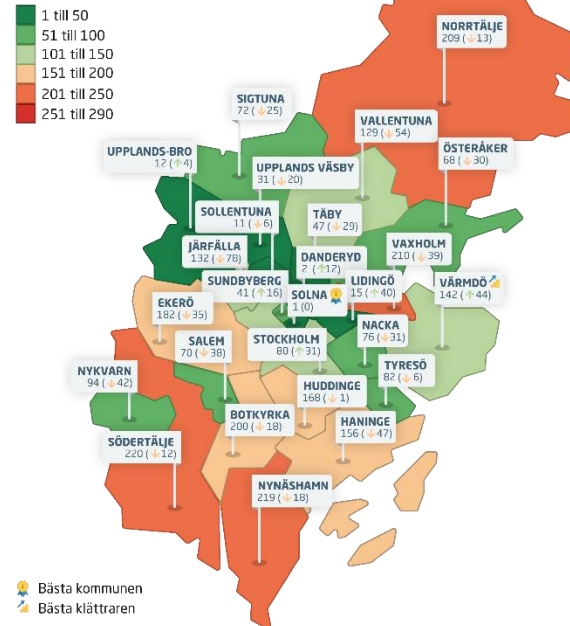

Rankingens olika delar

Sammanfattande omdöme om företagsklimatet i kommunen

1. Kommunens service och bemötande vid handläggning av företagsärenden
2. Tillgång till kompetens
3. Attityder från
 - a. Kommunpolitiker
 - b. Tjänstemän
4.
 - a. Upphandling
 - b. Konkurrens från kommunen
 - c. Brott och otrygghet
5.
 - a. Vägnät, tåg och flyg
 - b. Mobilnät och Bredband
 - c. Information
 - d. Dialog

- 1 Marknadsförsörjning 2019
- 2 Kommunkatt 2020
- 3 Entreprenader 2018
- 4 Jobb i kommunen 2018
- 5 Företagsamhet 2019

Statistik som tagits bort

Andel i arbete
Företagande
Nyföretagsamhet

Rankingutveckling Solna stad

Alla kommuner i Stockholms län

Stockholms län

Ranking 2020

Alla kommuner i Stockholms län

Kommun	Ranking 2020	Förändring från 2019
Solna	1	+/- 0
Danderyd	2	↗ 12
Sollentuna	11	↘ 6
Upplands-Bro	12	↗ 4
Lidingö	15	↗ 40
Upplands Väsby	31	↘ 20
Sundbyberg	41	↗ 16
Täby	47	↘ 29
Österåker	68	↘ 30
Salem	70	↘ 38
Sigtuna	72	↘ 25
Nacka	76	↘ 31
Stockholm	80	↗ 31
Tyresö	82	↘ 6
Nykvarn	94	↘ 42
Vallentuna	129	↘ 54
Järfälla	132	↘ 78

Alla kommuner i Stockholms län

Kommun	Ranking 2020	Förändring från 2019
Värmdö	142	↗ 44
Haninge	156	↘ 47
Huddinge	168	↗ 1
Ekerö	182	↘ 35
Botkyrka	200	↘ 18
Norrtälje	209	↘ 13
Vaxholm	210	↘ 39
Nynäshamn	219	↘ 18
Södertälje	220	↘ 12