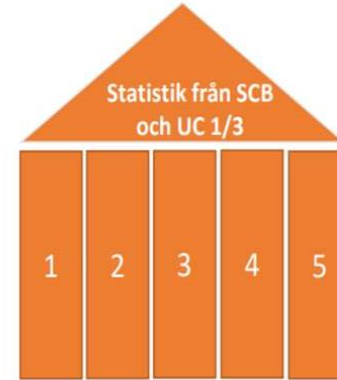

1. Marknadsförsörjning 2019
2. Kommunalskatt 2020
3. Entreprenader 2018
4. Jobb i kommunen 2018
5. Företagsamhet 2019