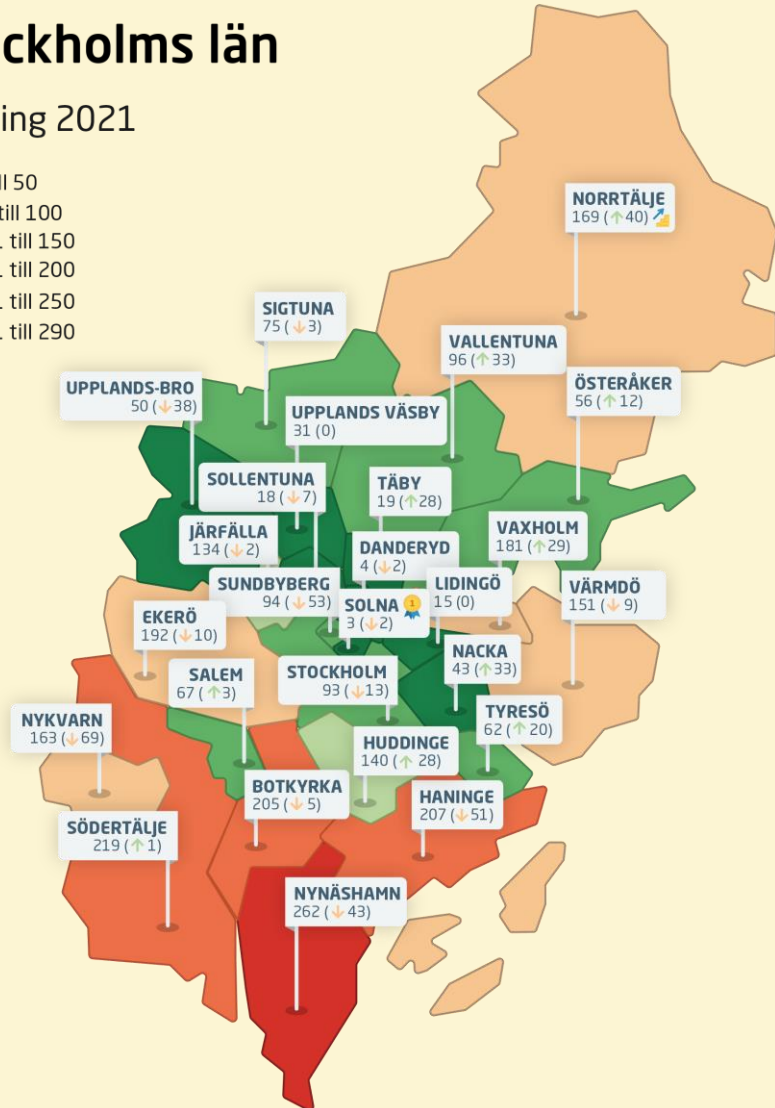

# Rankingens olika delar

# Rankingutveckling Sollentuna kommun

# Stockholms län

Ranking 2021

# Alla kommuner i Stockholms län

Kommun	Ranking 2021	Förändring från 2020	
Värmdö	151	↓	9
Nykvarn	163	↓	69
Norrtälje	169	↗	40
Vaxholm	181	↗	29
Ekerö	192	↓	10
Botkyrka	205	↓	5
Haninge	207	↓	51
Södertälje	219	↗	1
Nynäshamn	262	↓	43