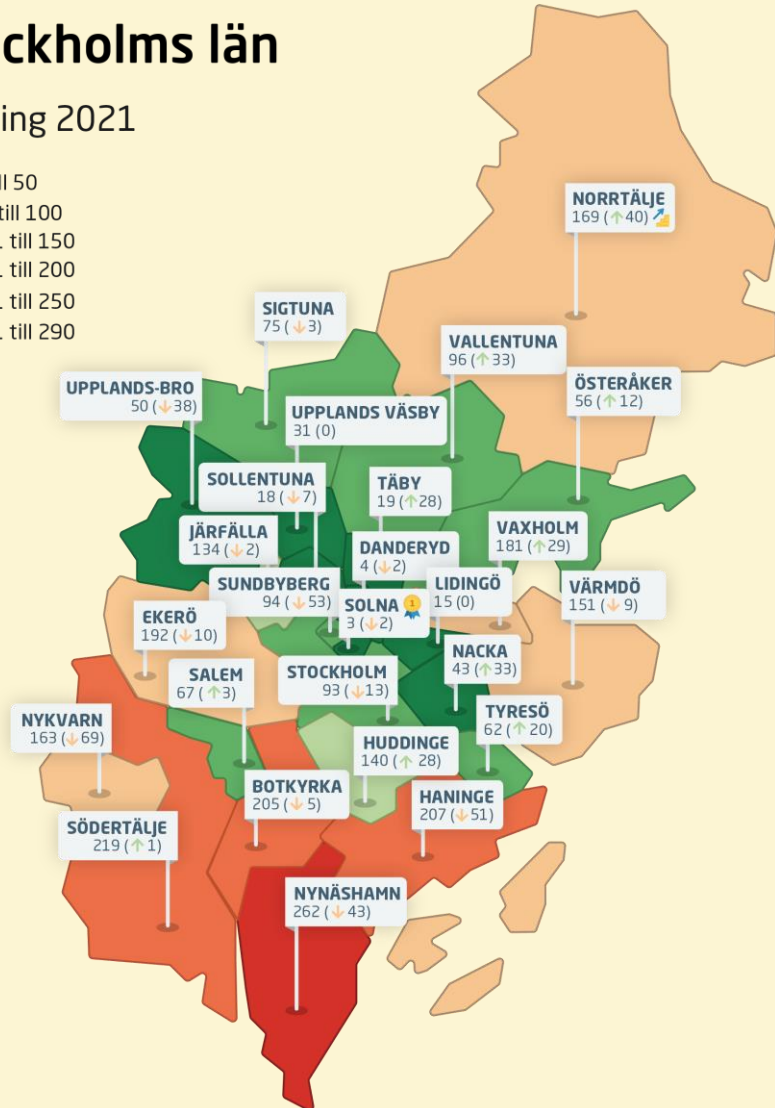

# Rankingens olika delar

# Rankingutveckling Salems kommun

# Stockholms län

Ranking 2021

# Alla kommuner i Stockholms län

Kommun	Ranking 2021	Förändring från 2020	
Värmdö	151	↓	9
Nykvarn	163	↓	69
Norrtälje	169	↗	40
Vaxholm	181	↗	29
Ekerö	192	↓	10
Botkyrka	205	↓	5
Haninge	207	↓	51
Södertälje	219	↗	1
Nynäshamn	262	↓	43