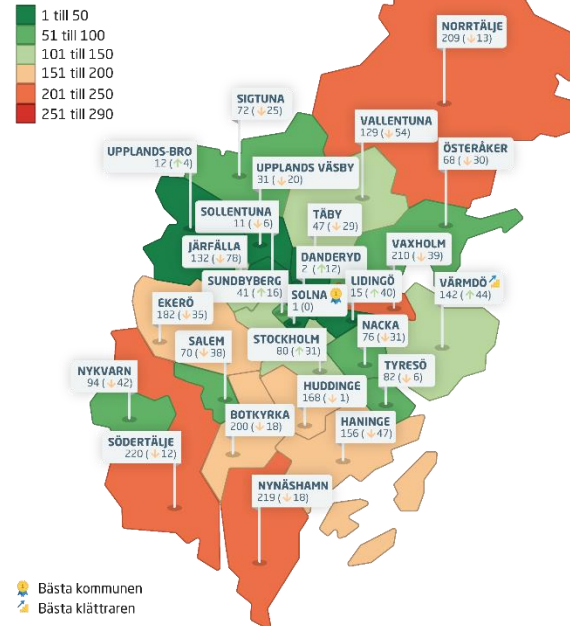

Rankingens olika delar

Sammanfattande omdöme om företagsklimatet i kommunen

1. Kommunens service och bemötande vid handläggning av företagsärenden
2. Tillgång till kompetens
3. Attityder från
 - a. Kommunpolitiker
 - b. Tjänstemän
4.
 - a. Upphandling
 - b. Konkurrens från kommunen
 - c. Brott och otrygghet
5.
 - a. Vägnät, tåg och flyg
 - b. Mobilnät och Bredband
 - c. Information
 - d. Dialog

- 1 Marknadsförsörjning 2019
- 2 Kommunkatt 2020
- 3 Entreprenader 2018
- 4 Jobb i kommunen 2018
- 5 Företagsamhet 2019

Statistik som tagits bort

Andel i arbete
Företagande
Nyföretagsamhet

Rankingutveckling Salems kommun

Alla kommuner i Stockholms län

Stockholms län

Ranking 2020

Alla kommuner i Stockholms län

Kommun	Ranking 2020	Förändring från 2019
Solna	1	+/- 0
Danderyd	2	↗ 12
Sollentuna	11	↘ 6
Upplands-Bro	12	↗ 4
Lidingö	15	↗ 40
Upplands Väsby	31	↘ 20
Sundbyberg	41	↗ 16
Täby	47	↘ 29
Österåker	68	↘ 30
Salem	70	↘ 38
Sigtuna	72	↘ 25
Nacka	76	↘ 31
Stockholm	80	↗ 31
Tyresö	82	↘ 6
Nykvarn	94	↘ 42
Vallentuna	129	↘ 54
Järfälla	132	↘ 78

Alla kommuner i Stockholms län

Kommun	Ranking 2020	Förändring från 2019
Värmdö	142	↗ 44
Haninge	156	↘ 47
Huddinge	168	↗ 1
Ekerö	182	↘ 35
Botkyrka	200	↘ 18
Norrtälje	209	↘ 13
Vaxholm	210	↘ 39
Nynäshamn	219	↘ 18
Södertälje	220	↘ 12