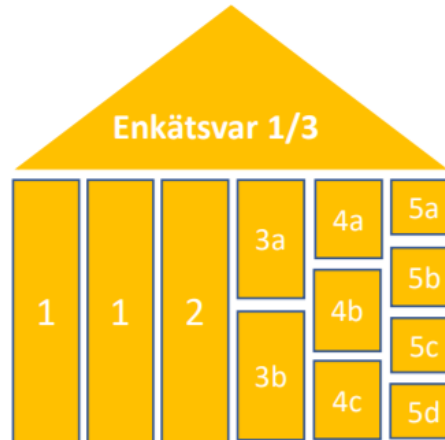

1. 1 Kommunens service och bemötande vid handläggning av företagsärenden
2. 2 Tillgång till kompetens
3. 3a Attityder från kommunpolitiker
4. 3b Attityder från tjänstemän
5. 4a Upphandling
6. 4b Konkurrens från kommunen
7. 4c Brott och otrygghet
8. 5a Vagnät, tåg och flyg
9. 5b Mobilnät och bredband
10. 5c Information till företagen
11. 5d Dialog med kommunens beslutsfattare