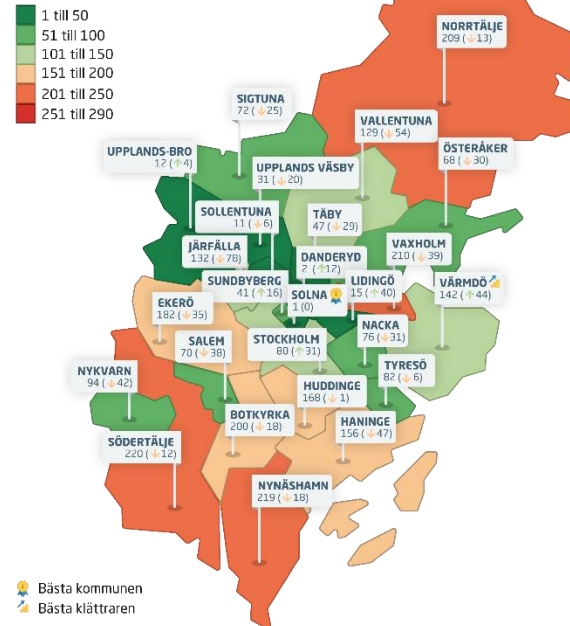

Rankingens olika delar

Sammanfattande omdöme om företagsklimatet i kommunen

1. Kommunens service och bemötande vid handläggning av företagsärenden
2. Tillgång till kompetens
3. Attityder från
 - a. Kommunpolitiker
 - b. Tjänstemän
4.
 - a. Upphandling
 - b. Konkurrens från kommunen
 - c. Brott och otrygghet
5.
 - a. Vägnät, tåg och flyg
 - b. Mobilnät och Bredband
 - c. Information
 - d. Dialog

- 1 Marknadsförsörjning 2019
- 2 Kommunkatt 2020
- 3 Entreprenader 2018
- 4 Jobb i kommunen 2018
- 5 Företagsamhet 2019

Statistik som tagits bort

Andel i arbete
Företagande
Nyföretagsamhet

Rankingutveckling Nykvarns kommun

Alla kommuner i Stockholms län

Stockholms län

Ranking 2020

Alla kommuner i Stockholms län

Kommun	Ranking 2020	Förändring från 2019
Solna	1	+/- 0
Danderyd	2	↗ 12
Sollentuna	11	↘ 6
Upplands-Bro	12	↗ 4
Lidingö	15	↗ 40
Upplands Väsby	31	↘ 20
Sundbyberg	41	↗ 16
Täby	47	↘ 29
Österåker	68	↘ 30
Salem	70	↘ 38
Sigtuna	72	↘ 25
Nacka	76	↘ 31
Stockholm	80	↗ 31
Tyresö	82	↘ 6
Nykvarn	94	↘ 42
Vallentuna	129	↘ 54
Järfälla	132	↘ 78

Alla kommuner i Stockholms län

Kommun	Ranking 2020	Förändring från 2019
Värmdö	142	↗ 44
Haninge	156	↘ 47
Huddinge	168	↗ 1
Ekerö	182	↘ 35
Botkyrka	200	↘ 18
Norrtälje	209	↘ 13
Vaxholm	210	↘ 39
Nynäshamn	219	↘ 18
Södertälje	220	↘ 12