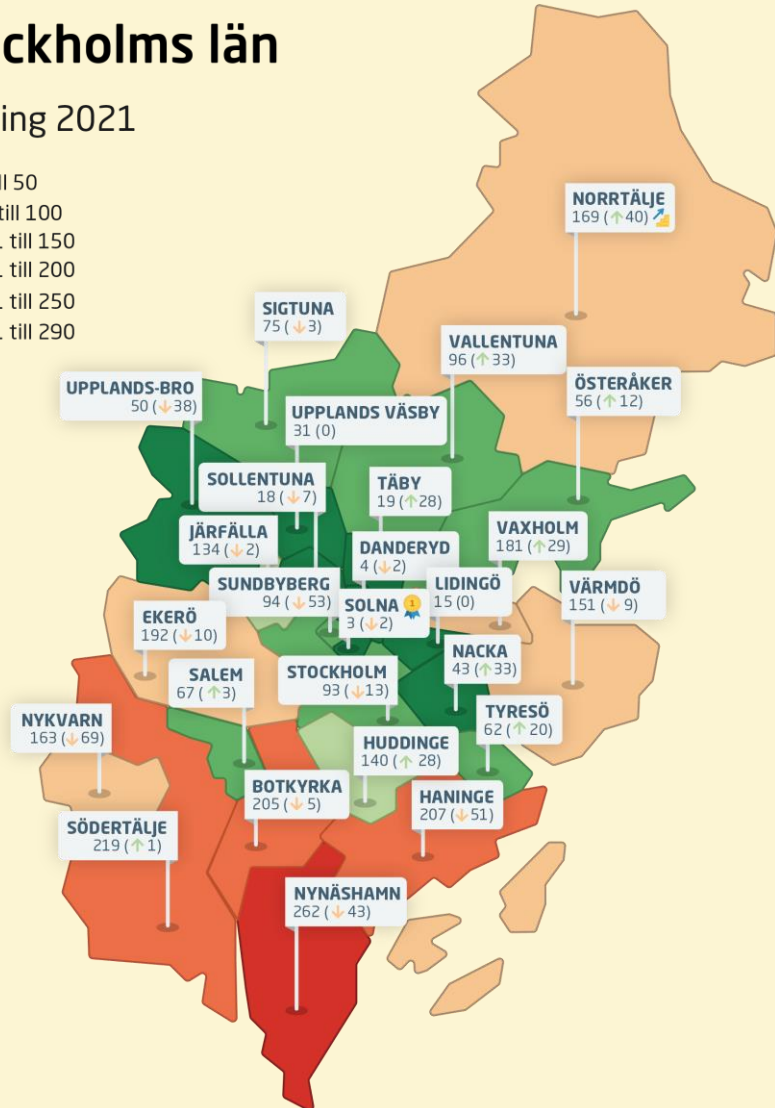

Rankingutveckling Norrtälje kommun

Stockholms län

Ranking 2021

Alla kommuner i Stockholms län

Bästa kommun: Solna

Bästa klättrare: Norrtälje

Alla kommuner i Stockholms län

Kommun	Ranking 2021	Förändring från 2020	
Solna	3	↓	2
Danderyd	4	↓	2
Lidingö	15		+/- 0
Sollentuna	18	↓	7
Täby	19	↗	28
Upplands Väsby	31		+/- 0
Nacka	43	↗	33
Upplands-Bro	50	↓	38
Österåker	56	↗	12
Tyresö	62	↗	20
Salem	67	↗	3
Sigtuna	75	↓	3
Stockholm	93	↓	13
Sundbyberg	94	↓	53
Vallentuna	96	↗	33
Järfälla	134	↓	2
Huddinge	140	↗	28

Alla kommuner i Stockholms län

Kommun	Ranking 2021	Förändring från 2020	
Värmdö	151	↓	9
Nykvarn	163	↓	69
Norrtälje	169	↗	40
Vaxholm	181	↗	29
Ekerö	192	↓	10
Botkyrka	205	↓	5
Haninge	207	↓	51
Södertälje	219	↗	1
Nynäshamn	262	↓	43

Alla kommuner i Stockholms län

Kommun	Ranking 2021	Förändring från 2020		Kommungrupp	Ranking i kommungrupp
Solna	3	↓	2	2	2
Danderyd	4	↓	2	2	3
Lidingö	15		+/- 0	2	7
Sollentuna	18	↓	7	2	9
Täby	19	↑	28	2	10
Upplands Väsby	31		+/- 0	2	12
Nacka	43	↑	33	2	14
Upplands-Bro	50	↓	38	2	17
Österåker	56	↑	12	2	19
Tyresö	62	↑	20	2	20
Salem	67	↑	3	2	22
Sigtuna	75	↓	3	2	23
Stockholm	93	↓	13	1	1
Sundbyberg	94	↓	53	2	24
Vallentuna	96	↑	33	2	25
Järfälla	134	↓	2	2	28
Huddinge	140	↑	28	2	29

Alla kommuner i Stockholms län

Kommun	Ranking 2021	Förändring från 2020	Kommungrupp	Ranking i kommungrupp
Värmdö	151	↓ 9	2	30
Nykvarn	163	↓ 69	4	35
Norrtälje	169	↑ 40	6	13
Vaxholm	181	↑ 29	2	32
Ekerö	192	↓ 10	2	36
Botkyrka	205	↓ 5	2	37
Haninge	207	↓ 51	2	38
Södertälje	219	↑ 1	3	14
Nynäshamn	262	↓ 43	2	43