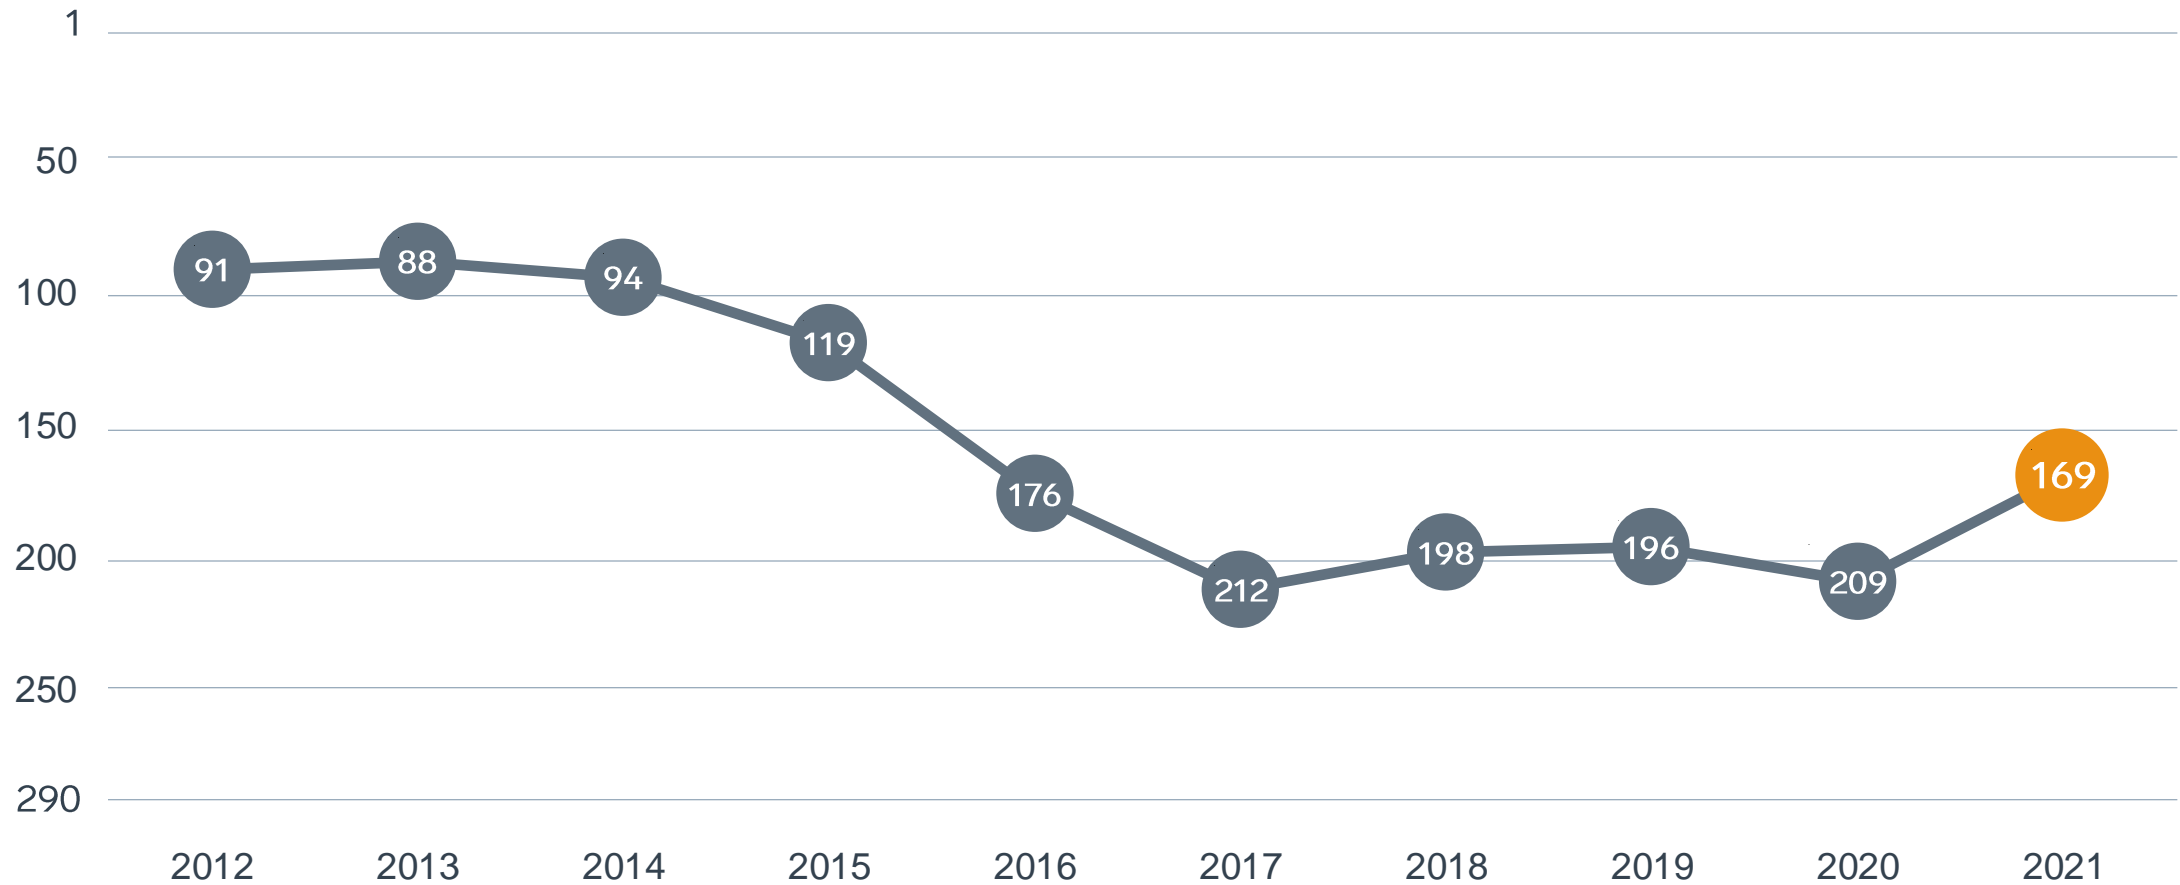

Rankingutveckling Norrtälje kommun