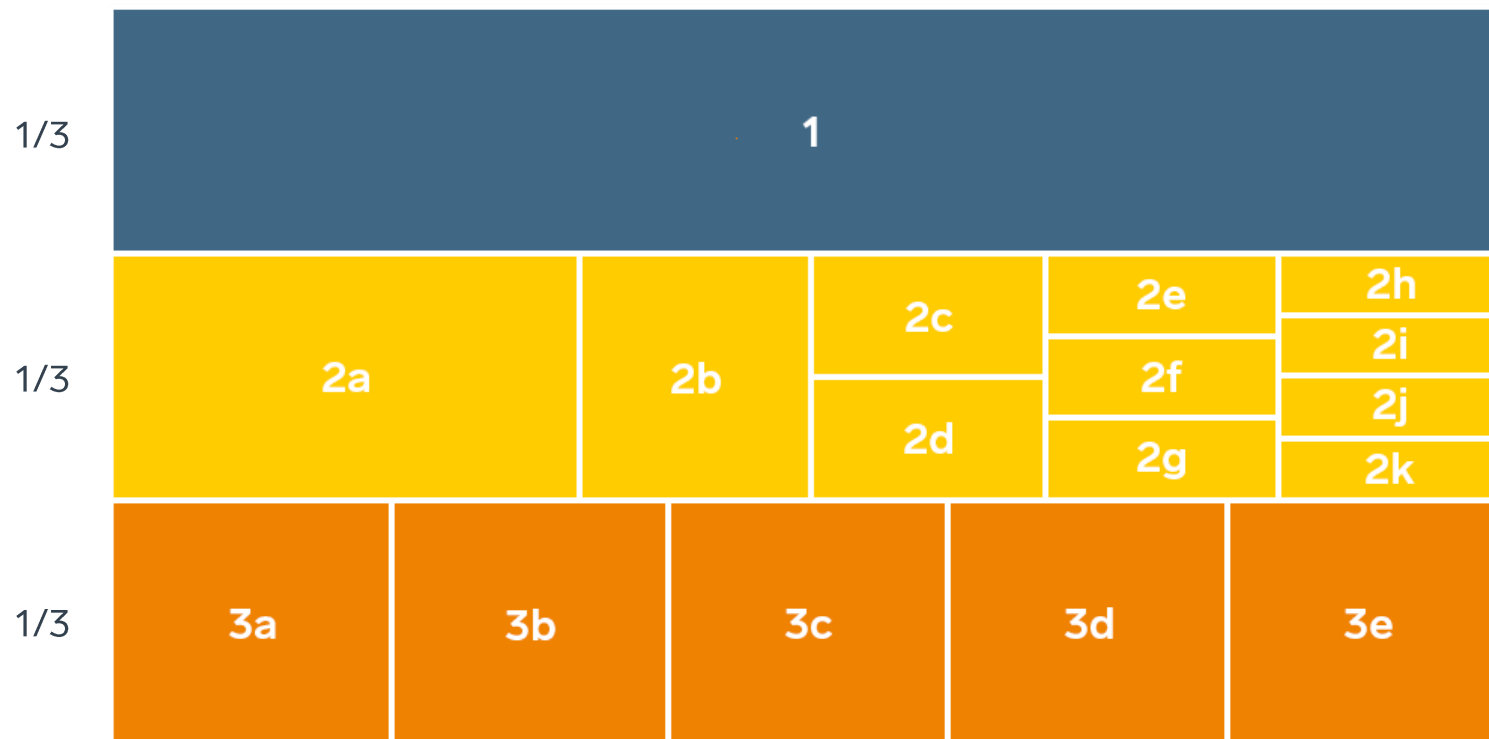

Rankingens olika delar

Enkät svar

1. Sammanfattande omdöme (1/3)
2. 2a. Kommunens service och bemötande (1/9)
3. 2b. Tillgång till medarbetare med relevant kompetens (1/18)
4. 2c. Kommunpolitikernas attityder (1/36)
5. 2d. Tjänstemännens attityder (1/36)
6. 2e. Kommunens upphandling (1/54)
7. 2f. Konkurrens från kommunens verksamheter (1/54)
8. 2g. Negativ påverkan av brottslighet/otrygghet (1/54)
9. 2h. Vägnät, tåg- och flygförbindelser (1/72)
10. 2i. Mobilnät och bredband (1/72)
11. 2j. Kommunens information till företagen (1/72)
12. 2k. Dialog med kommunens beslutsfattare (1/72)

Statistikfaktorer (från SCB och UC)

1. 3a. Marknadsförsörjning 2020 (1/15)
2. 3b. Kommunalskatt 2021 (1/15)
3. 3c. Entreprenader 2019 (1/15)
4. 3d. Jobb i kommunen 2019 (1/15)
5. 3e. Företagsamhet 2020 (1/15)