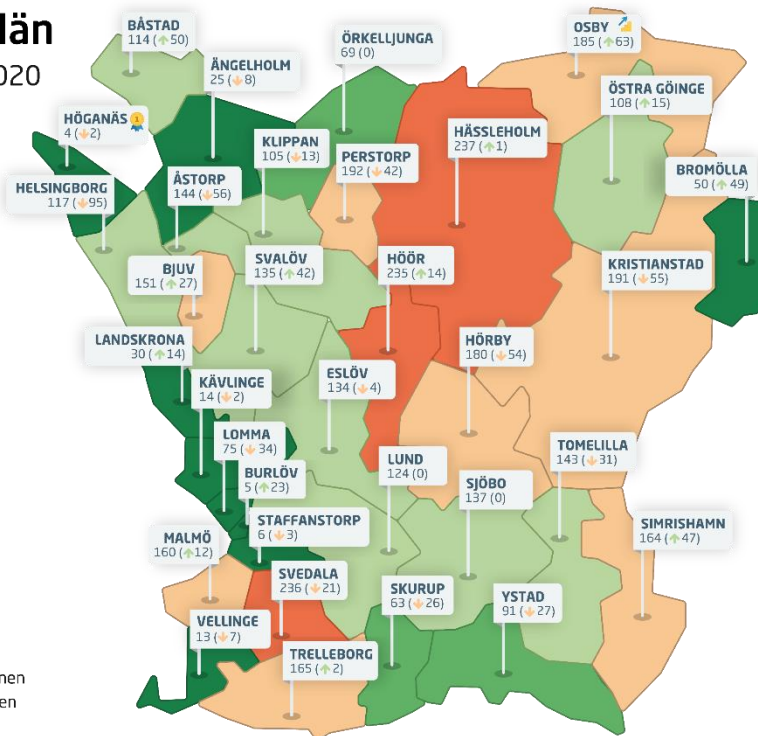

- 1 Marknadsförsörjning 2019
- 2 Kommunkatt 2020
- 3 Entreprenader 2018
- 4 Jobb i kommunen 2018
- 5 Företagsamhet 2019

Statistik som tagits bort

Andel i arbete
Företagande
Nyföretagsamhet

Rankingutveckling Lomma kommun

Alla kommuner i Skåne län

Skåne län

Ranking 2020

 Bästa kommunen
 Bästa klättraren

Alla kommuner i Skåne län

Kommun	Ranking 2020	Förändring från 2019
Höganäs	4	↓ 2
Burlöv	5	↑ 23
Staffanstorp	6	↓ 3
Vellinge	13	↓ 7
Kävlinge	14	↓ 2
Ängelholm	25	↓ 8
Landskrona	30	↑ 14
Bromölla	50	↑ 49
Skurup	63	↓ 26
Örkelljunga	69	+/- 0
Lomma	75	↓ 34
Ystad	91	↓ 27
Klippan	105	↓ 13
Östra Göinge	108	↑ 15
Båstad	114	↑ 50
Helsingborg	117	↓ 95
Lund	124	+/- 0

Alla kommuner i Skåne län

Kommun	Ranking 2020	Förändring från 2019
Eslöv	134	↘ 4
Svalöv	135	↗ 42
Sjöbo	137	+/- 0
Tomelilla	143	↘ 31
Åstorp	144	↘ 56
Bjuv	151	↗ 27
Malmö	160	↗ 12
Simrishamn	164	↗ 47
Trelleborg	165	↗ 2
Hörby	180	↘ 54
Osby	185	↗ 63
Kristianstad	191	↘ 55
Perstorp	192	↘ 42
Hör	235	↗ 14
Svedala	236	↘ 21
Hässleholm	237	↗ 1