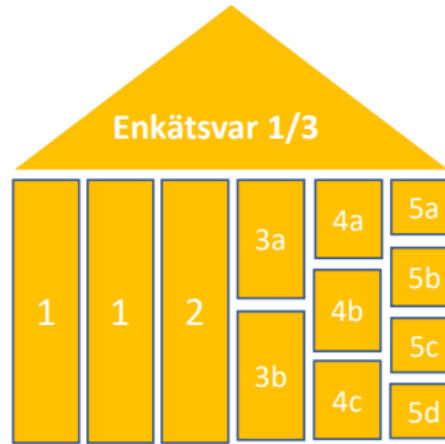

1. 1 Kommunens service och bemötande vid handläggning av företagsärenden
2. 2 Tillgång till kompetens
3. 3a Attityder från kommunpolitiker
4. 3b Attityder från tjänstemän
5. 4a Upphandling
6. 4b Konkurrens från kommunen
7. 4c Brott och otrygghet
8. 5a Vagnät, tåg och flyg
9. 5b Mobilnät och bredband
10. 5c Information till företagen
11. 5d Dialog med kommunens beslutsfattare