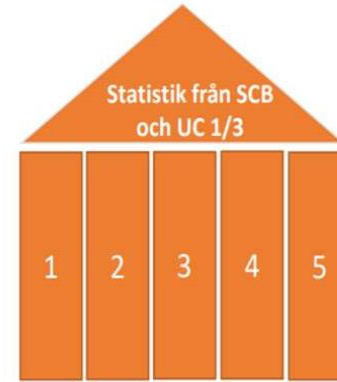

1. Marknadsförsörjning 2019
2. Kommunalskatt 2020
3. Entreprenader 2018
4. Jobb i kommunen 2018
5. Företagsamhet 2019