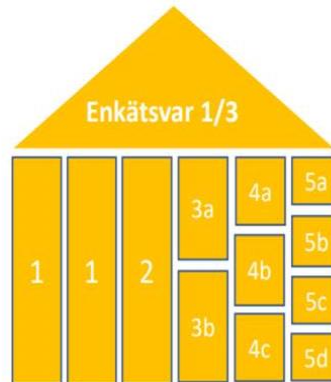

1. Kommunens service och bemötande vid handläggning av företagsärenden
2. Tillgång till kompetens
3. Attityder från
  - a. Kommunpolitiker
  - b. Tjänstemän
4.
  - a. Upphandling
  - b. Konkurrens från kommunen
  - c. Brott och otrygghet
5.
  - a. Vägnät, tåg och flyg
  - b. Mobilnät och Bredband
  - c. Information
  - d. Dialog