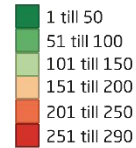

Alla kommuner i Skåne län

Skåne län

Ranking 2020