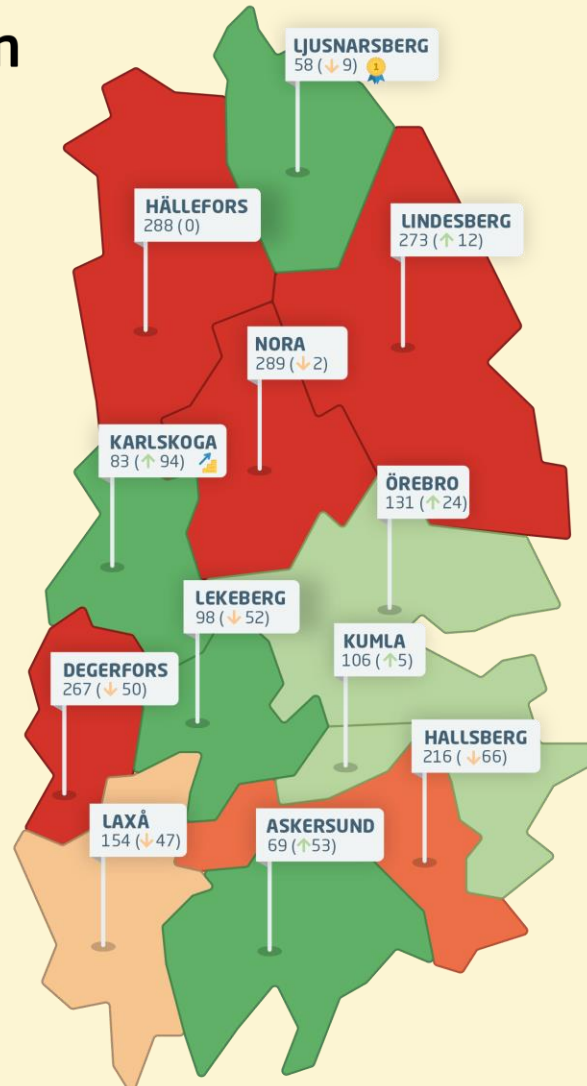

# Rankingens olika delar

# Rankingutveckling Ljusnarsbergs kommun

## Örebro län

Ranking 2021

# Alla kommuner i Örebro län

Kommun	Ranking 2021	Förändring från 2020	
Ljusnarsberg	58	↘	9
Askersund	69	↗	53
Karlskoga	83	↗	94
Lekeberg	98	↘	52
Kumla	106	↗	5
Örebro	131	↗	24
Laxå	154	↘	47
Hallsberg	216	↘	66
Degerfors	267	↘	50
Lindesberg	273	↗	12
Hällefors	288		+/- 0
Nora	289	↘	2