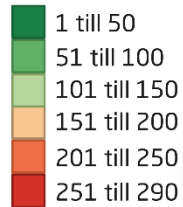

- 1 Marknadsförsörjning 2019
- 2 Kommunkatt 2020
- 3 Entreprenader 2018
- 4 Jobb i kommunen 2018
- 5 Företagsamhet 2019

Statistik som tagits bort

Andel i arbete
Företagande
Nyföretagsamhet

Rankingutveckling Lidköpings kommun

Alla kommuner i Skaraborg

Skaraborg

Ranking 2020

 Bästa kommunen
 Bästa klättraren

Alla kommuner i Skaraborg

Kommun	Ranking 2020	Förändring från 2019
Grästorp	17	↘ 2
Götene	18	↗ 16
Essunga	27	↘ 8
Falköping	33	↗ 32
Mariestad	58	↗ 8
Skövde	60	↗ 1
Töreboda	64	↗ 4
Vara	73	↘ 13
Skara	89	↗ 38
Karlsborg	101	↘ 8
Tidaholm	154	↗ 39
Gullspång	157	↗ 90
Tibro	173	↗ 15
Hjo	176	↗ 23
Lidköping	253	↘ 41