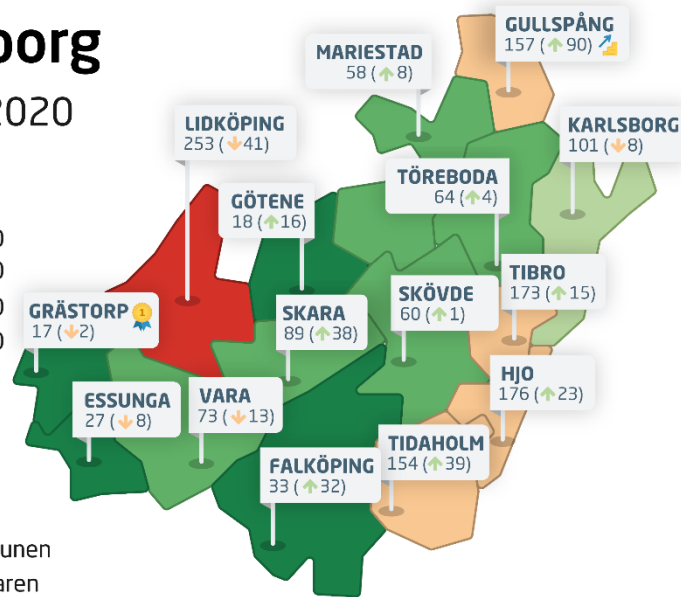

- 1 Marknadsförsörjning 2019
- 2 Kommunkatt 2020
- 3 Entreprenader 2018
- 4 Jobb i kommunen 2018
- 5 Företagsamhet 2019

Statistik som tagits bort

Andel i arbete
Företagande
Nyföretagsamhet

Rankingutveckling Lidköpings kommun

Alla kommuner i Skaraborg

Skaraborg

Ranking 2020

 Bästa kommunen
 Bästa klättraren

Alla kommuner i Skaraborg

Kommun	Ranking 2020	Förändring från 2019
Grästorp	17	↘ 2
Götene	18	↗ 16
Essunga	27	↘ 8
Falköping	33	↗ 32
Mariestad	58	↗ 8
Skövde	60	↗ 1
Töreboda	64	↗ 4
Vara	73	↘ 13
Skara	89	↗ 38
Karlsborg	101	↘ 8
Tidaholm	154	↗ 39
Gullspång	157	↗ 90
Tibro	173	↗ 15
Hjo	176	↗ 23
Lidköping	253	↘ 41