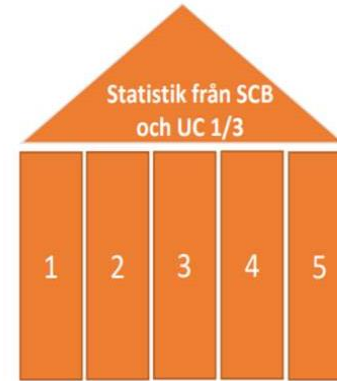

1. Marknadsförsörjning 2019
2. Kommunalskatt 2020
3. Entreprenader 2018
4. Jobb i kommunen 2018
5. Företagsamhet 2019