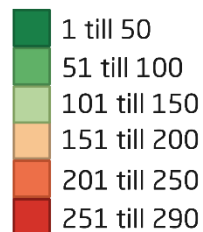

- 1 Marknadsförsörjning 2019
- 2 Kommunkatt 2020
- 3 Entreprenader 2018
- 4 Jobb i kommunen 2018
- 5 Företagsamhet 2019

Statistik som tagits bort

Andel i arbete
Företagande
Nyföretagsamhet

Rankingutveckling Lerums kommun

Alla kommuner i Göteborgsregionen

Göteborgsregionen

Ranking 2020

-  Bästa kommunen
-  Bästa klättraren

Alla kommuner i Göteborgsregionen

Kommun	Ranking 2020	Förändring från 2019
Härryda	7	↗ 3
Partille	21	↘ 14
Öckerö	48	↘ 35
Mölnadal	66	↗ 6
Stenungsund	120	↘ 34
Lerum	123	↘ 9
Ale	179	↘ 21
Göteborg	189	↗ 27
Tjörn	205	↘ 43
Kungälv	215	↘ 42
Alingsås	239	↘ 9
Lilla Edet	259	↘ 31