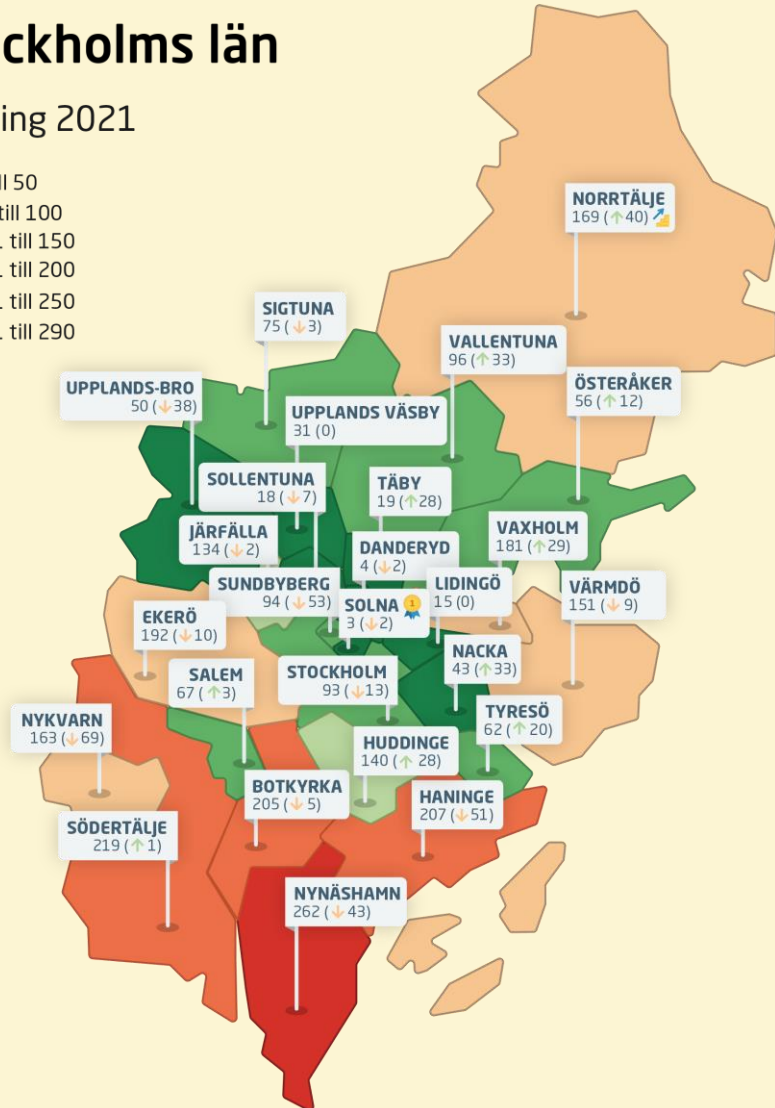

# Rankingens olika delar

# Rankingutveckling Järfälla kommun

# Stockholms län

Ranking 2021

# Alla kommuner i Stockholms län

Kommun	Ranking 2021	Förändring från 2020	
Värmdö	151	↓	9
Nykvarn	163	↓	69
Norrtälje	169	↗	40
Vaxholm	181	↗	29
Ekerö	192	↓	10
Botkyrka	205	↓	5
Haninge	207	↓	51
Södertälje	219	↗	1
Nynäshamn	262	↓	43