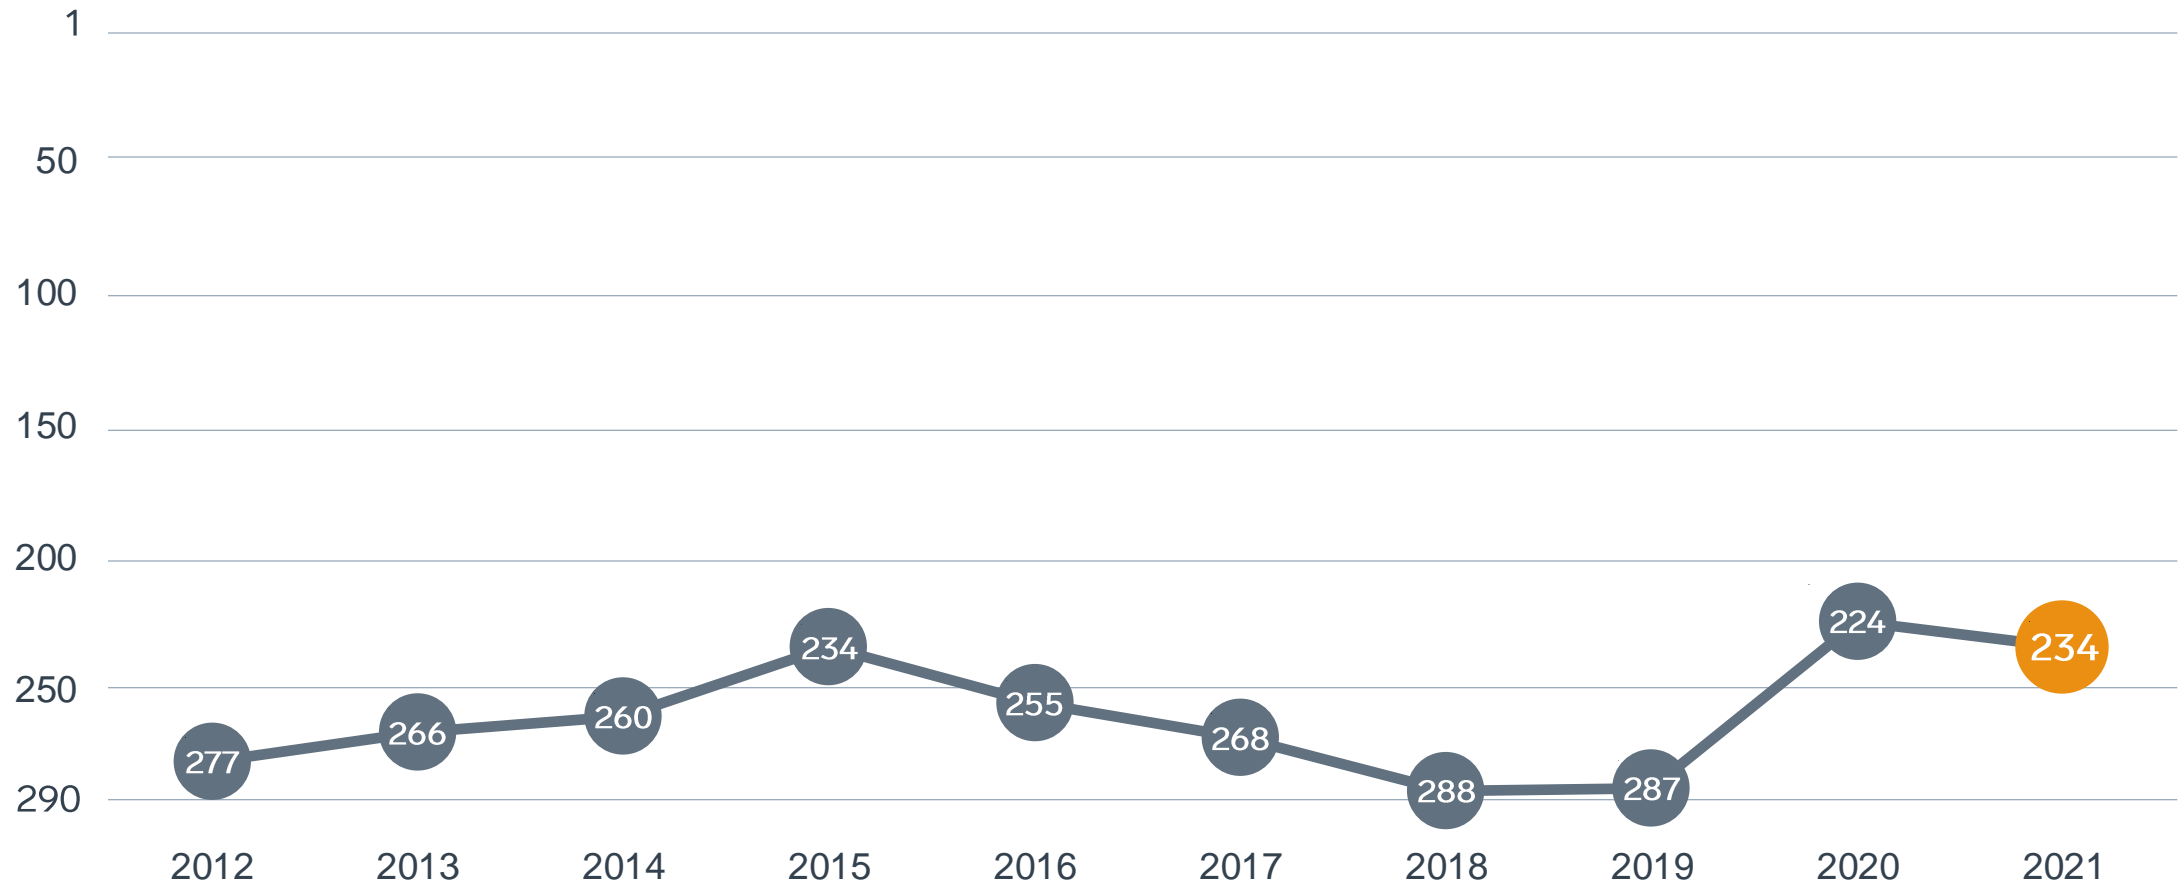

Rankingutveckling Emmaboda kommun