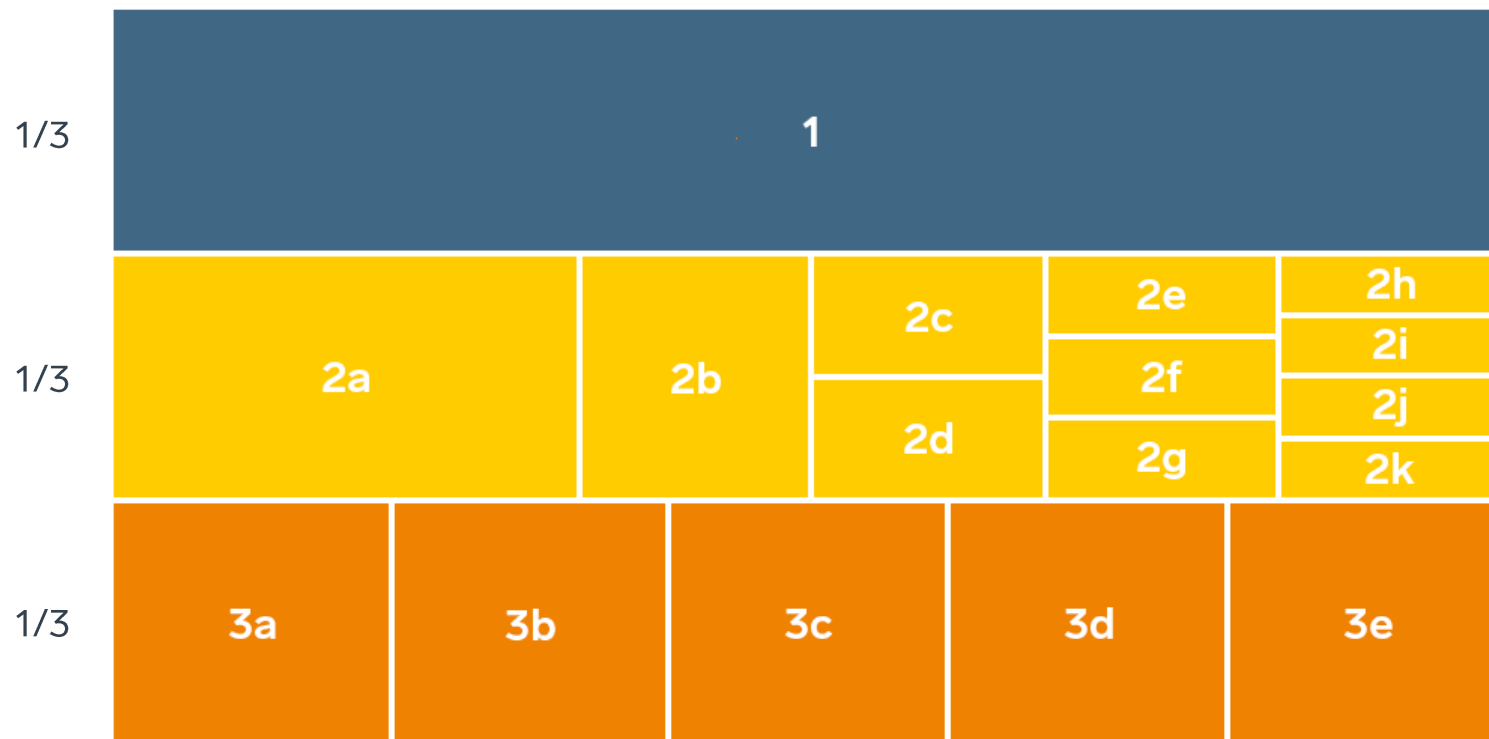

SVENSKT NÄRINGSLIV

Ranking lokalt företagsklimat 2021

Emmaboda kommun

Rankingens olika delar

Enkät svar

1. Sammanfattande omdöme (1/3)
- 2a. Kommunens service och bemötande (1/9)
- 2b. Tillgång till medarbetare med relevant kompetens (1/18)
- 2c. Kommunpolitikernas attityder (1/36)
- 2d. Tjänstemännens attityder (1/36)
- 2e. Kommunens upphandling (1/54)
- 2f. Konkurrens från kommunens verksamheter (1/54)
- 2g. Negativ påverkan av brottslighet/otrygghet (1/54)
- 2h. Vägnät, tåg- och flygförbindelser (1/72)
- 2i. Mobilnät och bredband (1/72)
- 2j. Kommunens information till företagen (1/72)
- 2k. Dialog med kommunens beslutsfattare (1/72)