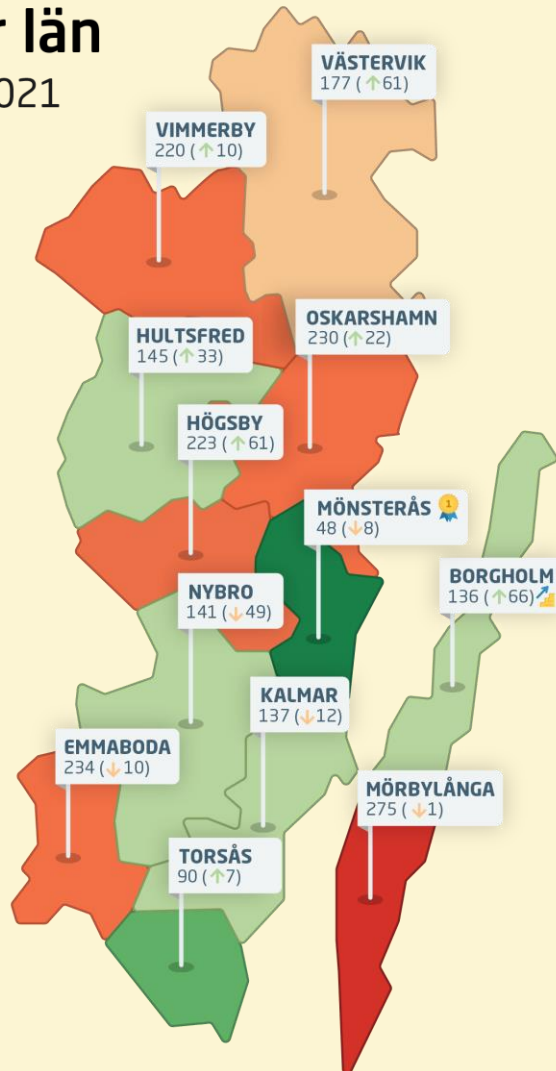

SVENSKT NÄRINGSLIV

Ranking lokalt företagsklimat 2021

Emmaboda kommun

Rankingens olika delar

Enkät svar

1. Sammanfattande omdöme (1/3)
- 2a. Kommunens service och bemötande (1/9)
- 2b. Tillgång till medarbetare med relevant kompetens (1/18)
- 2c. Kommunpolitikernas attityder (1/36)
- 2d. Tjänstemännens attityder (1/36)
- 2e. Kommunens upphandling (1/54)
- 2f. Konkurrens från kommunens verksamheter (1/54)
- 2g. Negativ påverkan av brottslighet/otrygghet (1/54)
- 2h. Vägnät, tåg- och flygförbindelser (1/72)
- 2i. Mobilnät och bredband (1/72)
- 2j. Kommunens information till företagen (1/72)
- 2k. Dialog med kommunens beslutsfattare (1/72)

Rankingutveckling Emmaboda kommun

Kalmar län

Ranking 2021

Alla kommuner i Kalmar län

- Bästa kommun:** Mönsterås
- Bästa klättrare:** Borgholm

Alla kommuner i Kalmar län

Kommun	Ranking 2021	Förändring från 2020	
Mönsterås	48	↓	8
Torsås	90	↗	7
Borgholm	136	↗	66
Kalmar	137	↓	12
Nybro	141	↓	49
Hultsfred	145	↗	33
Västervik	177	↗	61
Vimmerby	220	↗	10
Högsby	223	↗	61
Oskarshamn	230	↗	22
Emmaboda	234	↓	10
Mörbylånga	275	↓	1

Alla kommuner i Kalmar län

Kommun	Ranking 2021	Förändring från 2020	Kommungrupp	Ranking i kommungrupp
Mönsterås	48	↓ 8	7	10
Torsås	90	↑ 7	7	16
Borgholm	136	↑ 66	9	10
Kalmar	137	↓ 12	6	11
Nybro	141	↓ 49	7	24
Hultsfred	145	↑ 33	7	27
Västervik	177	↑ 61	6	15
Vimmerby	220	↑ 10	8	22
Högsby	223	↑ 61	7	42
Oskarshamn	230	↑ 22	6	20
Emmaboda	234	↓ 10	7	46
Mörbylånga	275	↓ 1	7	49