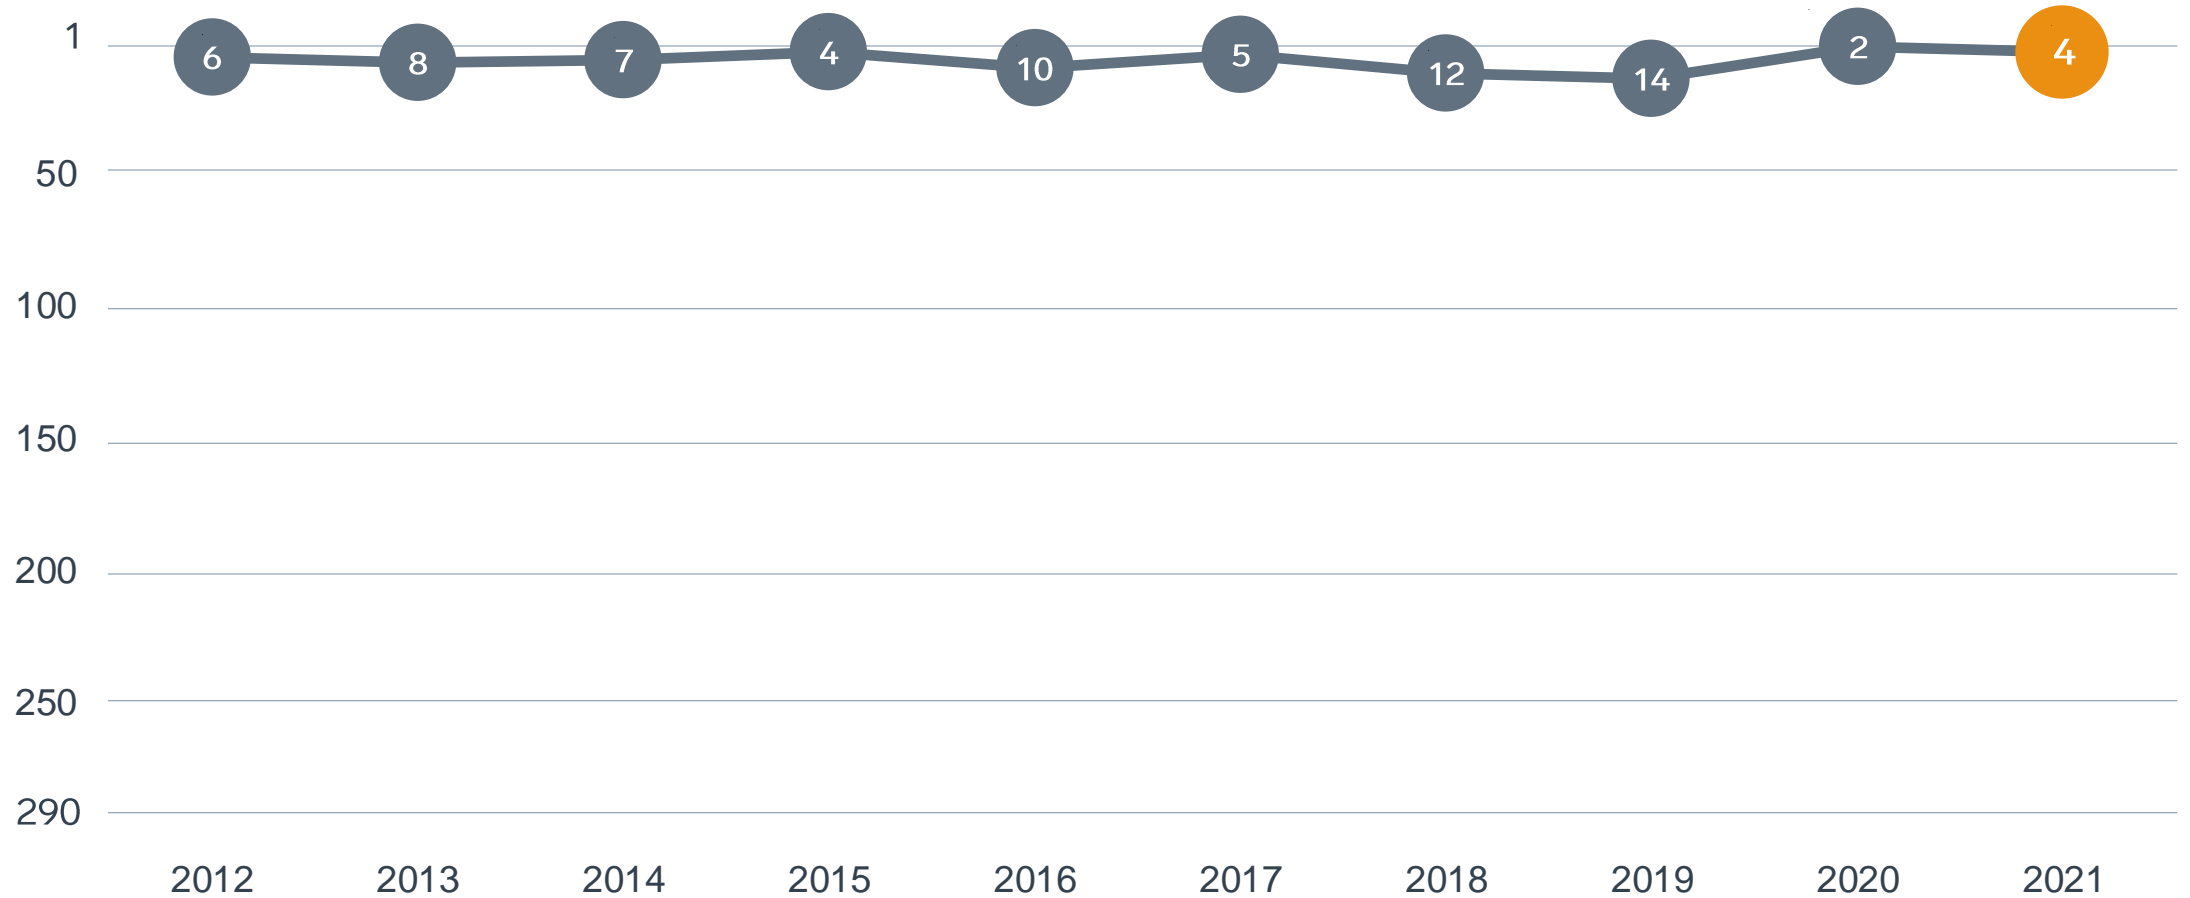

Rankingutveckling Danderyds kommun