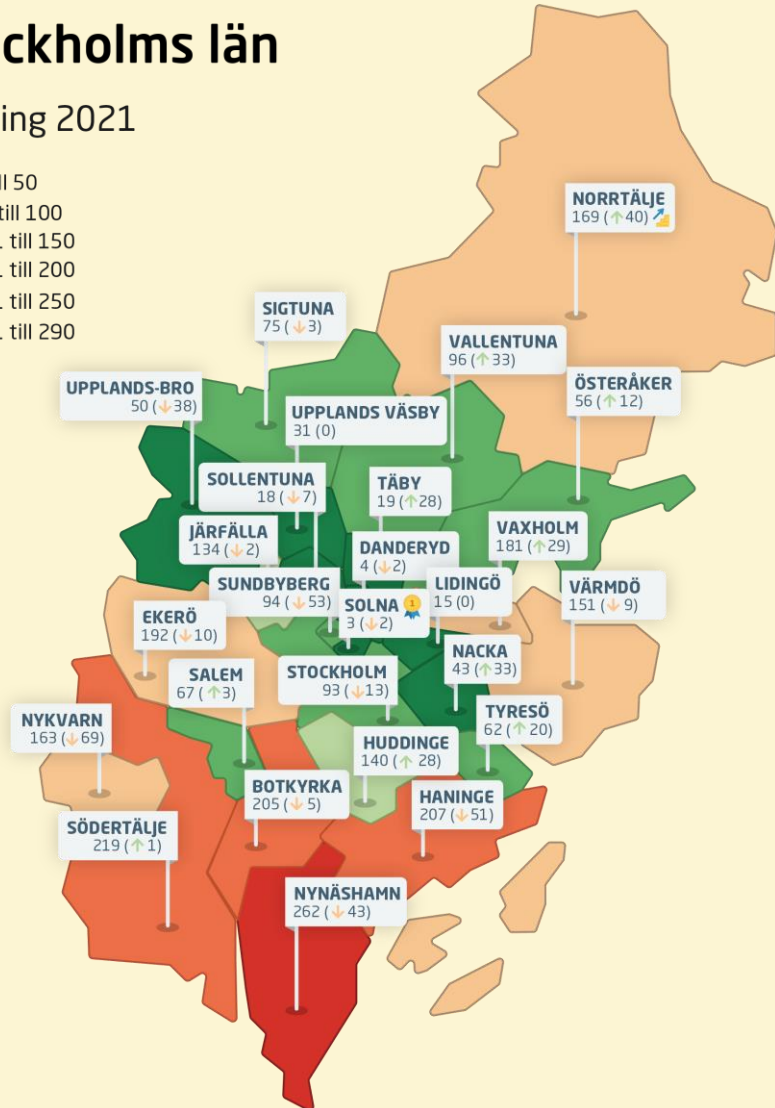

Rankingutveckling Danderyds kommun

Stockholms län

Ranking 2021

Alla kommuner i Stockholms län

Bästa kommun: Solna

Bästa klättrare: Norrtälje

Alla kommuner i Stockholms län

Kommun	Ranking 2021	Förändring från 2020	
Solna	3	↓	2
Danderyd	4	↓	2
Lidingö	15		+/- 0
Sollentuna	18	↓	7
Täby	19	↗	28
Upplands Väsby	31		+/- 0
Nacka	43	↗	33
Upplands-Bro	50	↓	38
Österåker	56	↗	12
Tyresö	62	↗	20
Salem	67	↗	3
Sigtuna	75	↓	3
Stockholm	93	↓	13
Sundbyberg	94	↓	53
Vallentuna	96	↗	33
Järfälla	134	↓	2
Huddinge	140	↗	28

Alla kommuner i Stockholms län

Kommun	Ranking 2021	Förändring från 2020	
Värmdö	151	↓	9
Nykvarn	163	↓	69
Norrtälje	169	↗	40
Vaxholm	181	↗	29
Ekerö	192	↓	10
Botkyrka	205	↓	5
Haninge	207	↓	51
Södertälje	219	↗	1
Nynäshamn	262	↓	43

Alla kommuner i Stockholms län

Kommun	Ranking 2021	Förändring från 2020		Kommungrupp	Ranking i kommungrupp
Solna	3	↓	2	2	2
Danderyd	4	↓	2	2	3
Lidingö	15		+/- 0	2	7
Sollentuna	18	↓	7	2	9
Täby	19	↑	28	2	10
Upplands Väsby	31		+/- 0	2	12
Nacka	43	↑	33	2	14
Upplands-Bro	50	↓	38	2	17
Österåker	56	↑	12	2	19
Tyresö	62	↑	20	2	20
Salem	67	↑	3	2	22
Sigtuna	75	↓	3	2	23
Stockholm	93	↓	13	1	1
Sundbyberg	94	↓	53	2	24
Vallentuna	96	↑	33	2	25
Järfälla	134	↓	2	2	28
Huddinge	140	↑	28	2	29

Alla kommuner i Stockholms län

Kommun	Ranking 2021	Förändring från 2020	Kommungrupp	Ranking i kommungrupp
Värmdö	151	↓ 9	2	30
Nykvarn	163	↓ 69	4	35
Norrtälje	169	↑ 40	6	13
Vaxholm	181	↑ 29	2	32
Ekerö	192	↓ 10	2	36
Botkyrka	205	↓ 5	2	37
Haninge	207	↓ 51	2	38
Södertälje	219	↑ 1	3	14
Nynäshamn	262	↓ 43	2	43