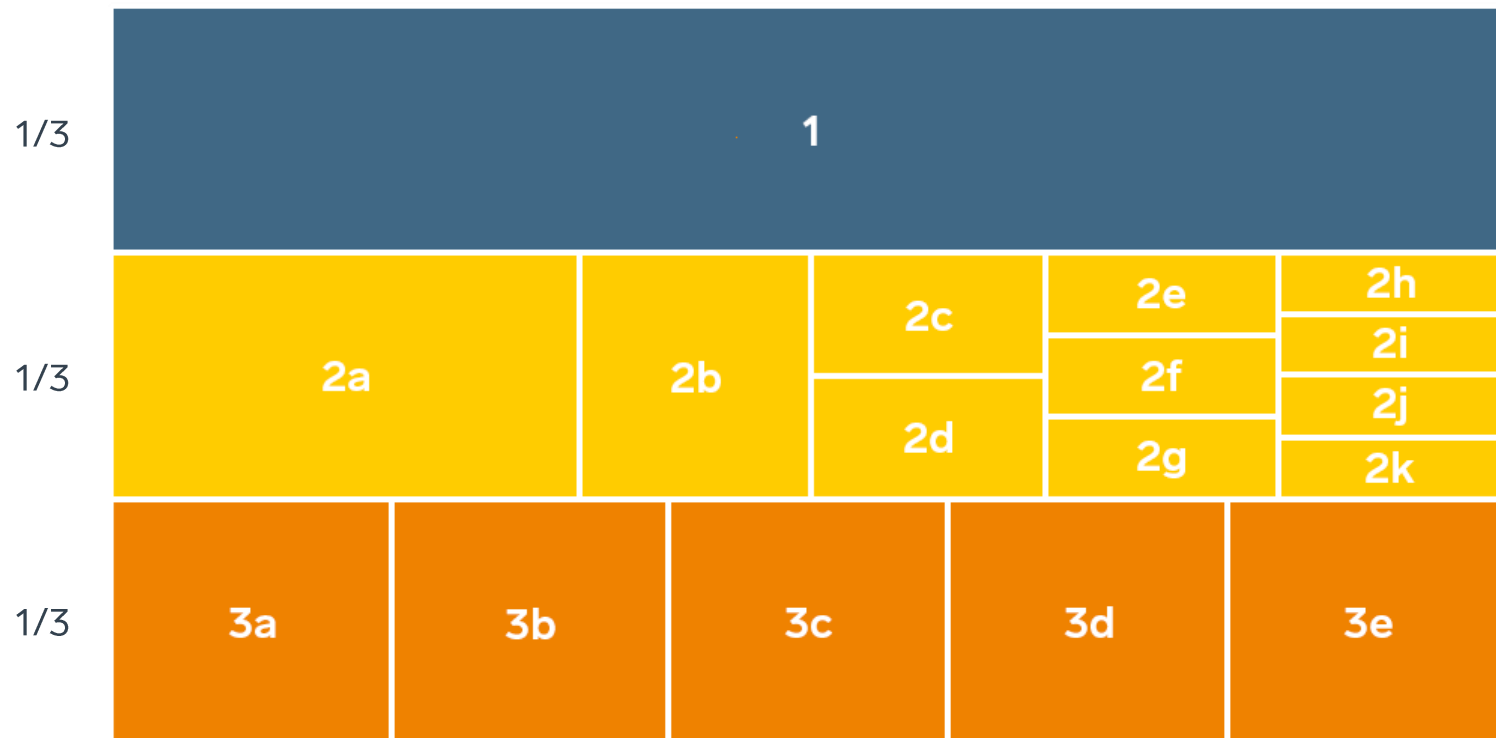

Rankingens olika delar

Enkät svar

1. Sammanfattande omdöme (1/3)
2. 2a. Kommunens service och bemötande (1/9)
3. 2b. Tillgång till medarbetare med relevant kompetens (1/18)
4. 2c. Kommunpolitikernas attityder (1/36)
5. 2d. Tjänstemännens attityder (1/36)
6. 2e. Kommunens upphandling (1/54)
7. 2f. Konkurrens från kommunens verksamheter (1/54)
8. 2g. Negativ påverkan av brottslighet/otrygghet (1/54)
9. 2h. Vägnät, tåg- och flygförbindelser (1/72)
10. 2i. Mobilnät och bredband (1/72)
11. 2j. Kommunens information till företagen (1/72)
12. 2k. Dialog med kommunens beslutsfattare (1/72)

Statistikfaktorer (från SCB och UC)

1. 3a. Marknadsförsörjning 2020 (1/15)
2. 3b. Kommunalskatt 2021 (1/15)
3. 3c. Entreprenader 2019 (1/15)
4. 3d. Jobb i kommunen 2019 (1/15)
5. 3e. Företagsamhet 2020 (1/15)