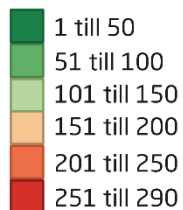

- 1 Marknadsförsörjning 2019
- 2 Kommunkatt 2020
- 3 Entreprenader 2018
- 4 Jobb i kommunen 2018
- 5 Företagsamhet 2019

Statistik som tagits bort

Andel i arbete
Företagande
Nyföretagsamhet

Rankingutveckling Åmåls kommun

Alla kommuner i Fyrbodal

Fyrbodal

Ranking 2020

 Bästa kommunen
 Bästa klättraren

Alla kommuner i Fyrbodal

Kommun	Ranking 2020	Förändring från 2019
Dals-Ed	51	↗ 19
Bengtsfors	96	↗ 33
Mellerud	127	↗ 24
Trollhättan	133	↘ 14
Tanum	140	↘ 30
Munkedal	187	↗ 81
Färgelanda	188	↗ 79
Åmål	213	↘ 26
Strömstad	232	↘ 110
Uddevalla	257	↘ 12
Sotenäs	260	↘ 70
Vänersborg	266	↘ 6
Lysekil	273	↗ 8
Orust	283	↘ 26