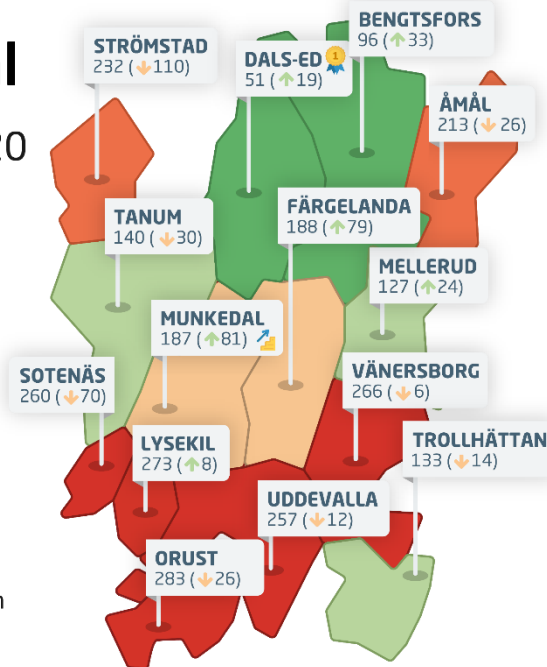

- 1 Marknadsförsörjning 2019
- 2 Kommunkatt 2020
- 3 Entreprenader 2018
- 4 Jobb i kommunen 2018
- 5 Företagsamhet 2019

Statistik som tagits bort

Andel i arbete
Företagande
Nyföretagsamhet

Rankingutveckling Åmåls kommun

Alla kommuner i Fyrbodal

Fyrbodal

Ranking 2020

 Bästa kommunen
 Bästa klättraren

Alla kommuner i Fyrbodal

Kommun	Ranking 2020	Förändring från 2019
Dals-Ed	51	↗ 19
Bengtsfors	96	↗ 33
Mellerud	127	↗ 24
Trollhättan	133	↘ 14
Tanum	140	↘ 30
Munkedal	187	↗ 81
Färgelanda	188	↗ 79
Åmål	213	↘ 26
Strömstad	232	↘ 110
Uddevalla	257	↘ 12
Sotenäs	260	↘ 70
Vänersborg	266	↘ 6
Lysekil	273	↗ 8
Orust	283	↘ 26