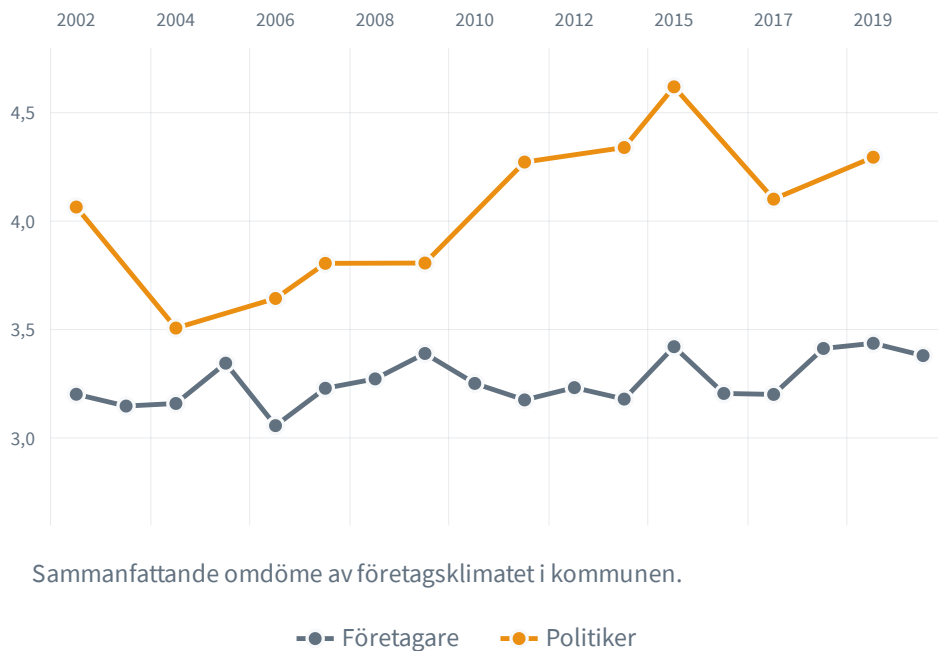

134

Rankingplacering 2020

30

Rankingplacering i SKRs kommungrupp

42.4%

tycker att företagsklimatet är bra

97

företag har svarat på enkäten

ENKÄTSVAR (ESLÖV)

Vilket sammanfattande omdöme vill du ge företagsklimatet i kommunen

Sammanfattande omdöme av företagsklimatet i kommunen.

● Företagare ● Politiker

Varje år får företagare i Sverige möjlighet att bedöma företagsklimatet i den egna kommunen. Svaren från företagarna i Eslöv hittar du under [enkätsvar](#). I samma meny finns också Eslövs [rankingplacering](#) och en uppdelning på varje faktor som ingår i rankingen. Dessutom har vi samlat [kommunstatistik](#) för dig som vill ta reda på mer om Eslöv kommun.