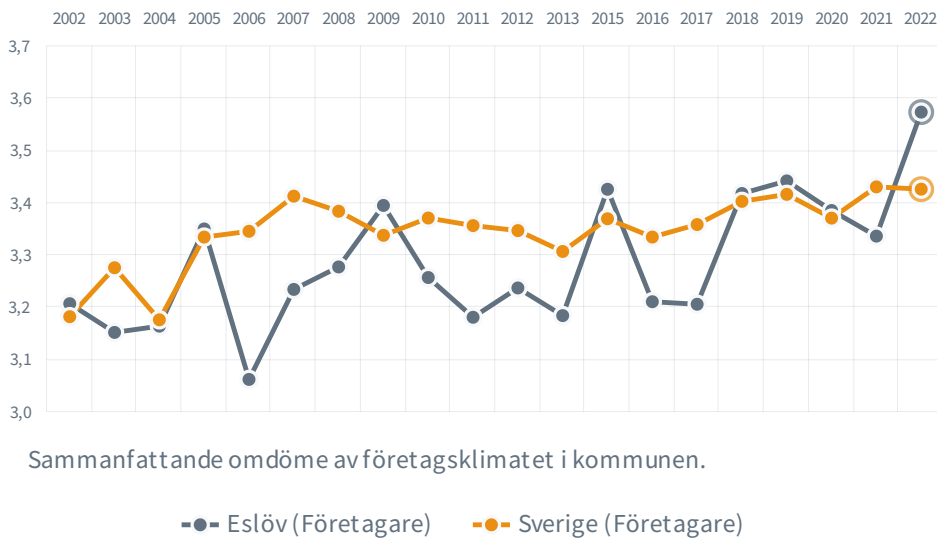

183 (134)

Rankingplacering
2021 (2020)

39

Rankingplacering i SKRs
kommungrupp (B4)

45.7%

tycker att företags-
klimatet är bra

94

företag har svarat på
enkäten

ENKÄTSVAR (ESLÖV, SVERIGE, KÄLLA: SVENSKT NÄRINGSLIV)

Vilket sammanfattande omdöme vill du ge företagsklimatet i kommunen

Varje år får företagare i Sverige möjlighet att bedöma företagsklimatet i den egna kommunen. Svaren från företagarna i Eslöv hittar du under [enkätsvar](#). I samma meny finns också Eslövs [rankingplacering](#) och en uppdelning på varje faktor som ingår i rankingen. Dessutom har vi samlat [kommunstatistik](#) för dig som vill ta reda på mer om Eslöv kommun.