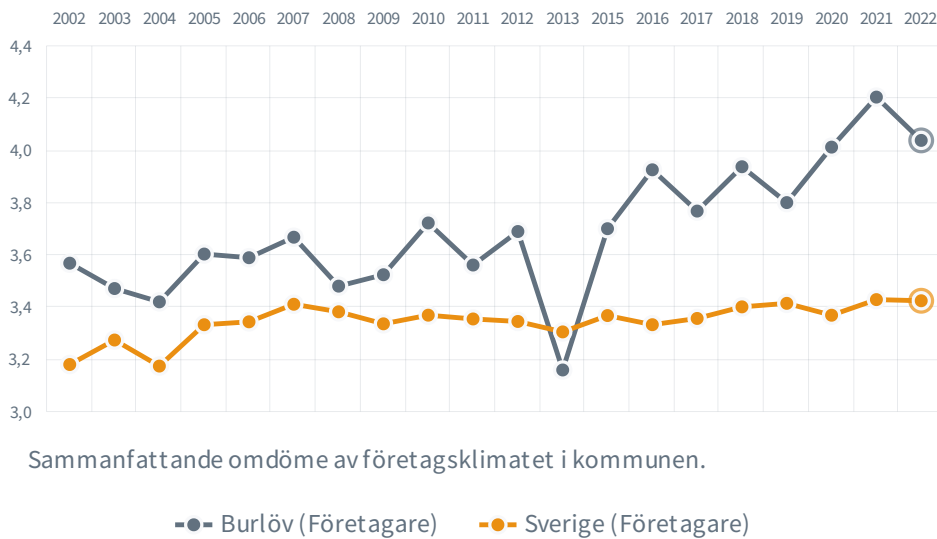

7 (5)

Rankingplacering
2021 (2020)

5

Rankingplacering i SKRs
kommungrupp [(A2)](#)

59.6%

tycker att företags-
klimatet är bra

89

företag har svarat på
enkäten

ENKÄTSVAR (BURLÖV, SVERIGE, KÄLLA: SVENSKT NÄRINGSLIV)

**Vilket sammanfattande omdöme vill du ge
företagsklimatet i kommunen**

Sammanfattande omdöme av företagsklimatet i kommunen.

-●- Burlöv (Företagare) -●- Sverige (Företagare)

Företagare

Bästa delrankingfaktor i Burlöv är

Vägnät, tåg-
och flyg

**Rankingen
2022 släpps
den 28
september!**

Varje år får företagare i Sverige möjlighet att bedöma företagsklimatet i den egna kommunen. Svaren från företagarna i Burlöv hittar du under [enkätsvar](#). I samma meny finns också Burlövs [rankingplacering](#) och en uppdelning på varje faktor som ingår i rankingen. Dessutom har vi samlat [kommunstatistik](#) för dig som vill ta reda på mer om Burlöv kommun.

I SKRs kommunuppdelning ingår Burlöv i [kommungrupp A2](#). [Pendlingskommun nära storstad](#).