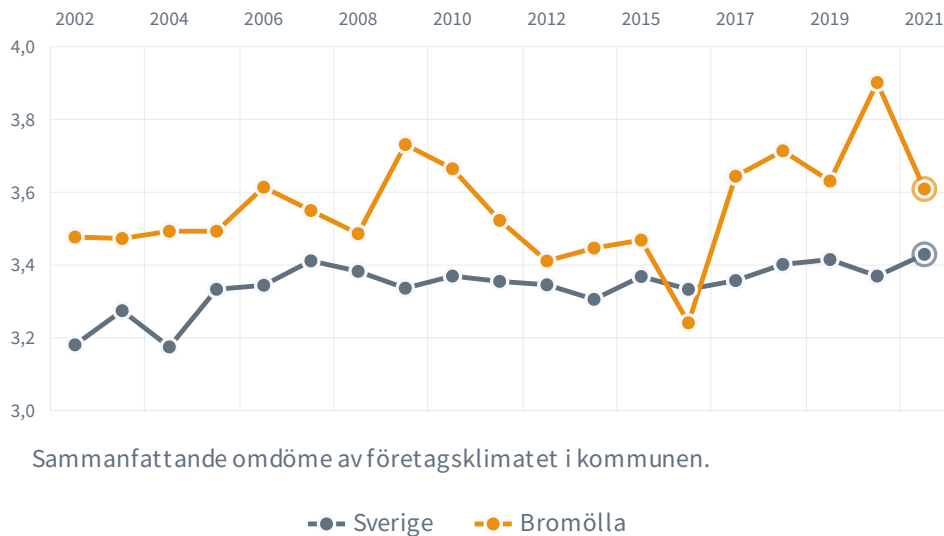

147 (50)

Rankingplacering
2021 (2020)

28

Rankingplacering i SKRs
kommungrupp [(C7)](#)

53.3%

tycker att företags-
klimatet är bra

76

företag har svarat på
enkäten

ENKÄTSVAR (FÖRETAGARE, KÄLLA: SVENSKT NÄRINGS LIV)

Vilket sammanfattande omdöme vill du ge företagsklimatet i kommunen

Sammanfattande omdöme av företagsklimatet i kommunen.

● Sverige ● Bromölla

Företagare

Varje år får företagare i Sverige möjlighet att bedöma företagsklimatet i den egna kommunen. Svaren från företagarna i Bromölla hittar du under [enkätsvar](#). I samma meny finns också Bromöllas [rankingplacering](#) och en uppdelning på varje faktor som ingår i rankingen. Dessutom har vi samlat [kommunstatistik](#) för dig som vill ta reda på mer om Bromölla kommun.

I SKRs kommunuppdelning ingår Bromölla i kommungrupp [C7](#). [Pendlingskommun nära mindre stad/tätort](#).

Bästa delrankingfaktor i Bromölla är

Information till företag