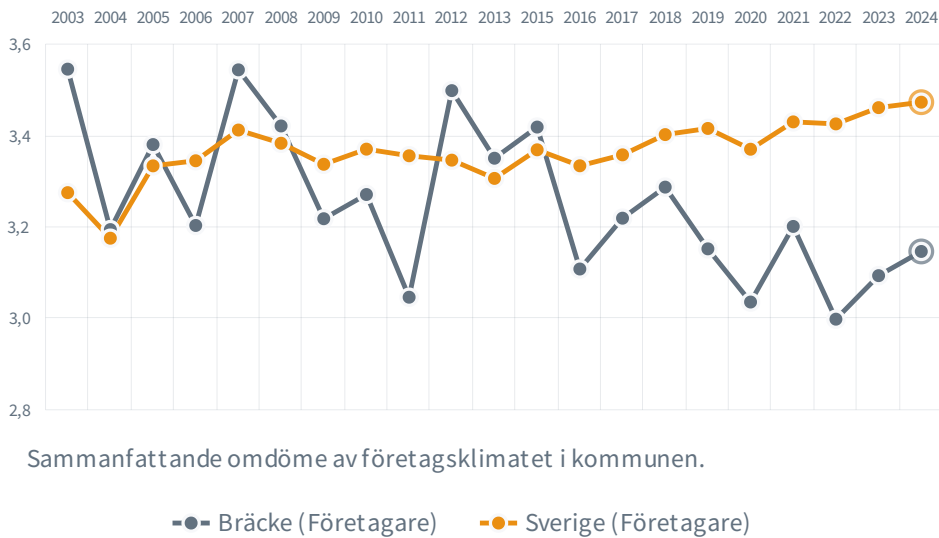

Bräcke

255 (268)

Rankingplacering
2023 (2022)

19

Rankingplacering i SKRs
kommungrupp ([B5](#))

37.5%

tycker att företags-
klimatet är bra

88

företag har svarat på
enkäten

ENKÄTSVAR (BRÄCKE, SVERIGE, KÄLLA: SVENSKT NÄRINGSLIV)

Vilket sammanfattande omdöme vill du ge företagsklimatet i kommunen

Sammanfattande omdöme av företagsklimatet i kommunen.

● Bräcke (Företagare) ● Sverige (Företagare)

Företagare

Bästa delrankingfaktor i Bräcke är

Påverkan av
brottslighet/otrygghet

Varje år får företagare i Sverige möjlighet att bedöma företagsklimatet i den egna kommunen. Svaren från företagarna i Bräcke hittar du under [enkätsvar](#). I samma meny finns också Bräckes [rankingplacering](#) och en uppdelning på varje faktor som ingår i rankingen. Dessutom har vi samlat [kommunstatistik](#) för dig som vill ta reda på mer om Bräcke kommun.

I SKRs kommunuppdelning ingår Bräcke i kommungrupp [B5](#). [Lågpendlingskommun nära större stad](#).