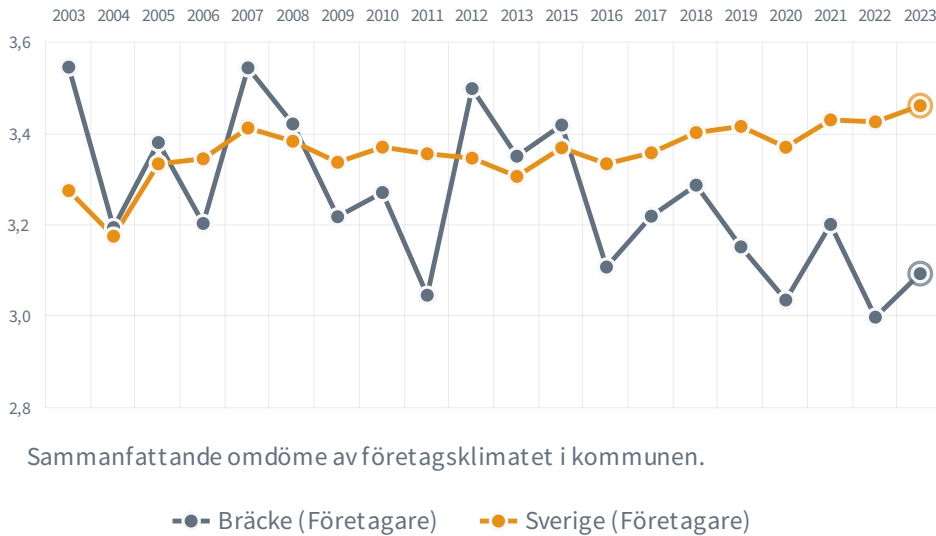

Bräcke

255 (268)

Rankingplacering
2023 (2022)

19

Rankingplacering i SKRs
kommungrupp ([B5](#))

35.6%

tycker att företags-
klimatet är bra

90

företag har svarat på
enkäten

ENKÄTSVAR (BRÄCKE, SVERIGE, KÄLLA: SVENSKT NÄRINGSLIV)

Vilket sammanfattande omdöme vill du ge företagsklimatet i kommunen

Sammanfattande omdöme av företagsklimatet i kommunen.

● Bräcke (Företagare) ● Sverige (Företagare)

Företagare

Bästa delrankingfaktor i Bräcke är

Påverkan av
brottslighet/otrygghet

Varje år får företagare i Sverige möjlighet att bedöma företagsklimatet i den egna kommunen. Svaren från företagarna i Bräcke hittar du under [enkätsvar](#). I samma meny finns också Bräckes [rankingplacering](#) och en uppdelning på varje faktor som ingår i rankingen. Dessutom har vi samlat [kommunstatistik](#) för dig som vill ta reda på mer om Bräcke kommun.

I SKRs kommunuppdelning ingår Bräcke i kommungrupp [B5](#). [Lågpendlingskommun nära större stad](#).