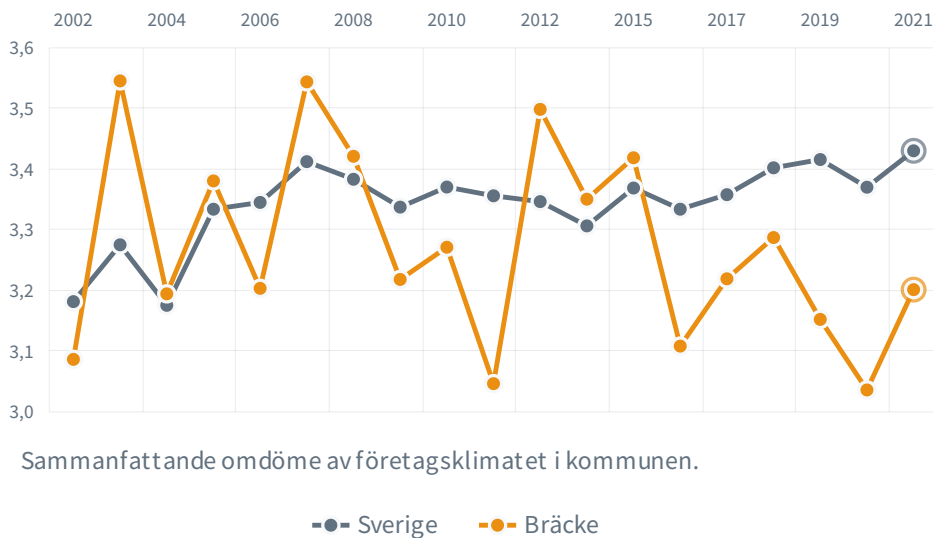

I vilken utsträckning påverkas ditt företag negativt av brottslighet/otrygghet i din kommun?

225 (269)

Rankingplacering
2021 (2020)

27

Rankingplacering i SKRs
kommungrupp (B5)

33.3%

tycker att företags-
klimatet är bra

75

företag har svarat på
enkäten

ENKÄTSVAR (FÖRETAGARE, KÄLLA: SVENSKT NÄRINGS LIV)

Vilket sammanfattande omdöme vill du ge företagsklimatet i kommunen

Sammanfattande omdöme av företagsklimatet i kommunen.

—●— Sverige —●— Bräcke

Företagare

Varje år får företagare i Sverige möjlighet att bedöma företagsklimatet i den egna kommunen. Svaren från företagarna i Bräcke hittar du under [enkätsvar](#). I samma meny finns också Bräckes [rankingplacering](#) och en uppdelning på varje faktor som ingår i rankingen. Dessutom har vi samlat [kommunstatistik](#) för dig som vill ta reda på mer om Bräcke kommun.

I SKRs kommunuppdelning ingår Bräcke i kommungrupp [B5](#). [Lågpendlingskommun nära större stad](#).

Bästa delrankingfaktor i Bräcke är

I vilken utsträckning påverkas ditt företag negativt av brottslighet/otrygghet i din kommun?