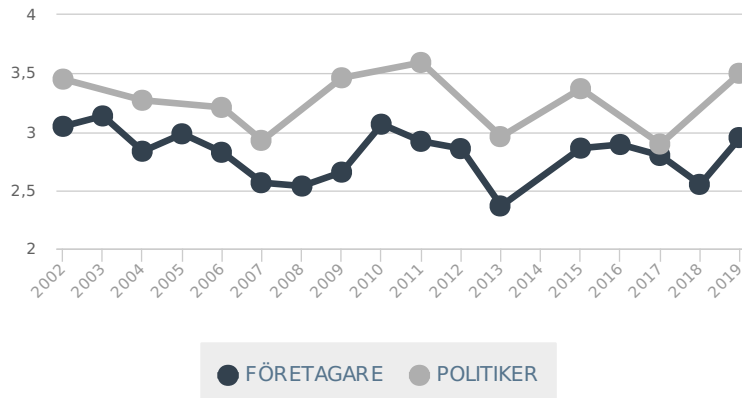

Åsele

Sammanfattande omdöme

Betyg

Bäst betyg från företagen

Skolans attityder till företagande

FÖRETAGSKLIMATET I ÅSELE

287 Rankingplacering 2018	14 Förändring rankingplacering	29.7% tycker att företags- klimatet är bra	65 företag har svarat på enkäten
-------------------------------------	---	---	---