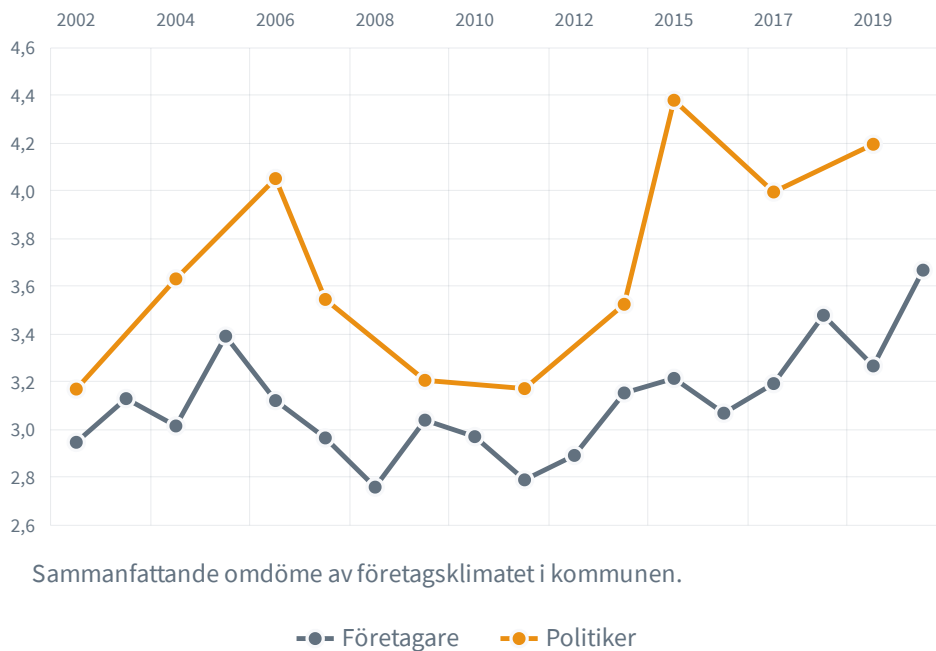

88

Rankingplacering 2020

5

Rankingplacering i SKRs
kommungrupp

61.0%

tycker att företags-
klimatet är bra

60

företag har svarat på
enkäten

ENKÄTSVAR (ARJEPLOG)

Vilket sammanfattande omdöme vill du ge företagsklimatet i kommunen

Sammanfattande omdöme av företagsklimatet i kommunen.

● Företagare ● Politiker

Varje år får företagare i Sverige möjlighet att bedöma företagsklimatet i den egna kommunen. Svaren från företagarna i Arjeplog hittar du under [enkätsvar](#). I samma meny finns också Arjeplogs [rankingplacering](#) och en uppdelning på varje faktor som ingår i rankingen. Dessutom har vi samlat [kommunstatistik](#) för dig som vill ta reda på mer om Arjeplog kommun.