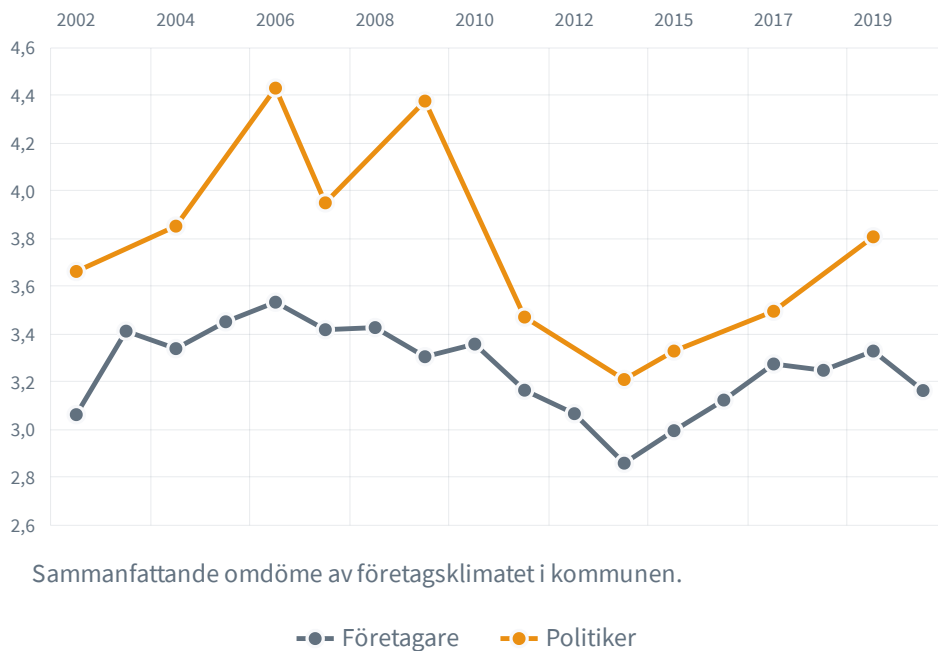

213

Rankingplacering 2020

22

Rankingplacering i SKRs
kommungrupp

38.9%

tycker att företags-
klimatet är bra

113

företag har svarat på
enkäten

ENKÄTSVAR (ÅMÅL)

Vilket sammanfattande omdöme vill du ge företagsklimatet i kommunen

Sammanfattande omdöme av företagsklimatet i kommunen.

● Företagare ● Politiker

Varje år får företagare i Sverige möjlighet att bedöma företagsklimatet i den egna kommunen. Svaren från företagarna i Åmål hittar du under [enkätsvar](#). I samma meny finns också Åmåls [rankingplacering](#) och en uppdelning på varje faktor som ingår i rankingen. Dessutom har vi samlat [kommunstatistik](#) för dig som vill ta reda på mer om Åmål kommun.

I SKRs kommunuppdelning ingår Åmål i kommungrupp [C8](#). [Landsbygds kommun](#).

Åmål är topp fem inom