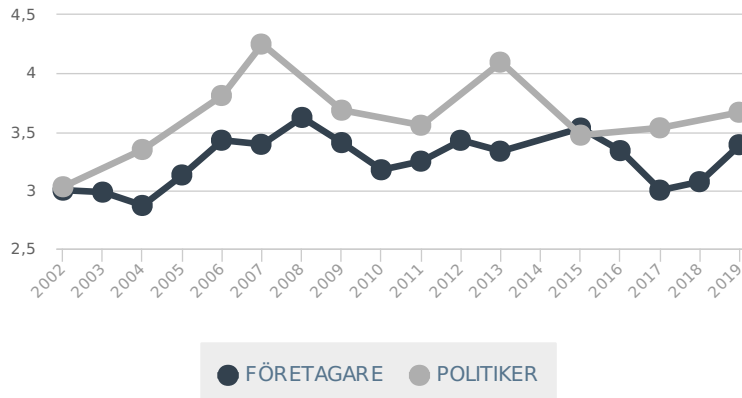

Älvkarleby

Sammanfattande omdöme

Betyg

Bäst betyg från företagen

Vägnät, tåg- och flyg

FÖRETAGSKLIMATET I ÄLVKARLEBY

Varje år får företagare i Sverige möjlighet att bedöma företagsklimatet i den egna kommunen.