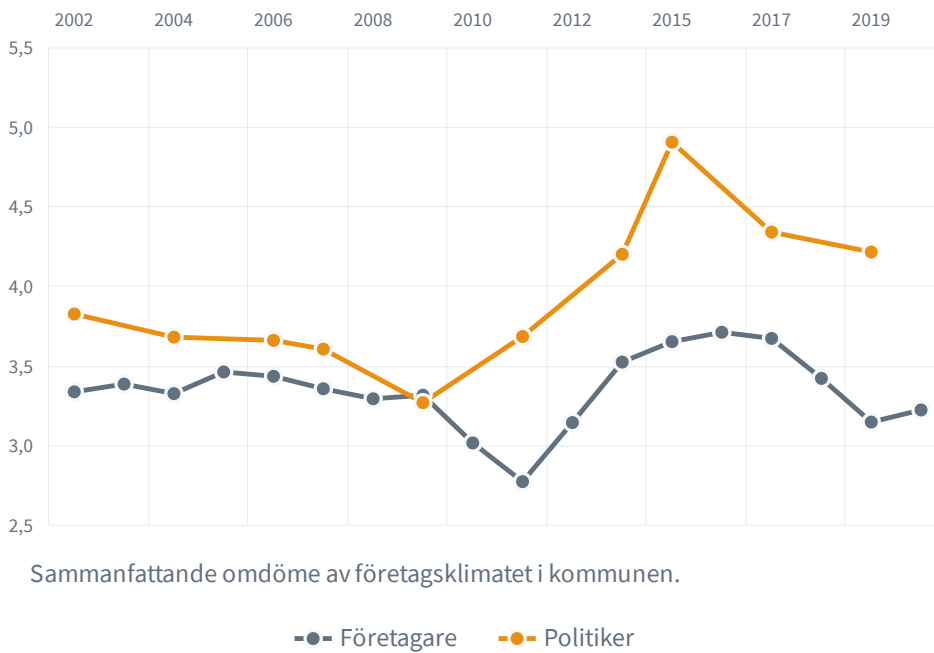

tycker att företagsklimatet är bra

101

företag har svarat på enkäten

ENKÄTSVAR (ALE)

Vilket sammanfattande omdöme vill du ge företagsklimatet i kommunen

Varje år får företagare i Sverige möjlighet att bedöma företagsklimatet i den egna kommunen. Svaren från företagarna i Ale hittar du under [enkätsvar](#). I samma meny finns också Ales [rankingplacering](#) och en uppdelning på varje faktor som ingår i rankingen. Dessutom har vi samlat [kommunstatistik](#) för dig som vill ta reda på mer om Ale kommun.